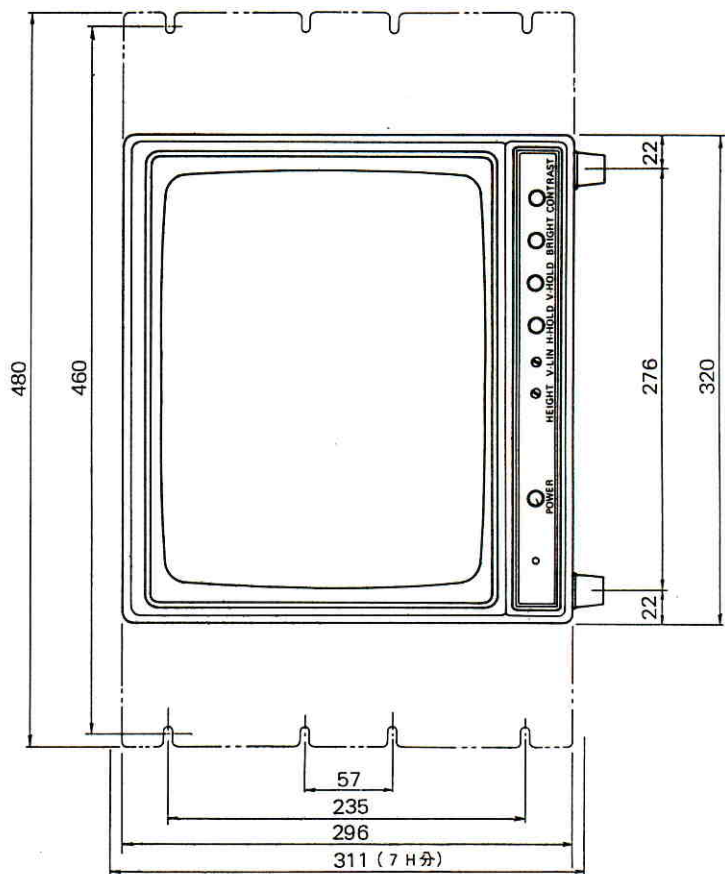

■外観寸法図

----- はラック取付金具(別売品)を取り付けたときの外観です。

単位	mm
縮尺	1/5