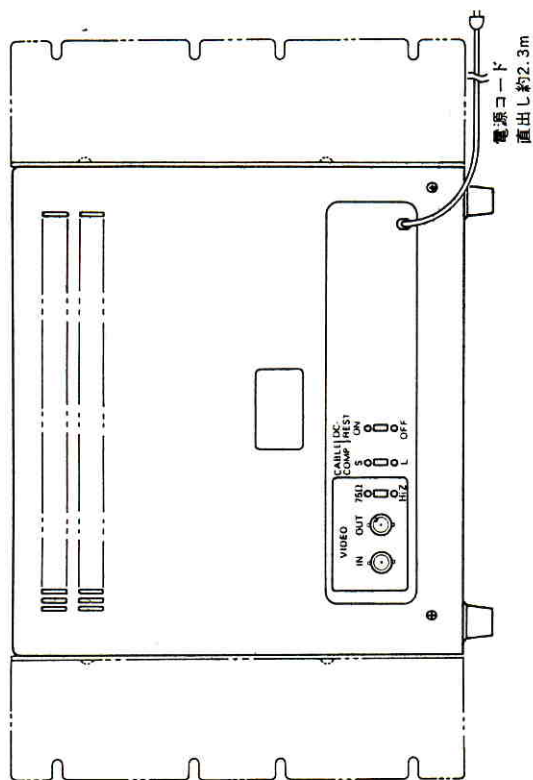

■外観寸法図

----- はラック取付金具(別売品)を取り付けたときの外観です。

単位	mm
縮尺	1/5