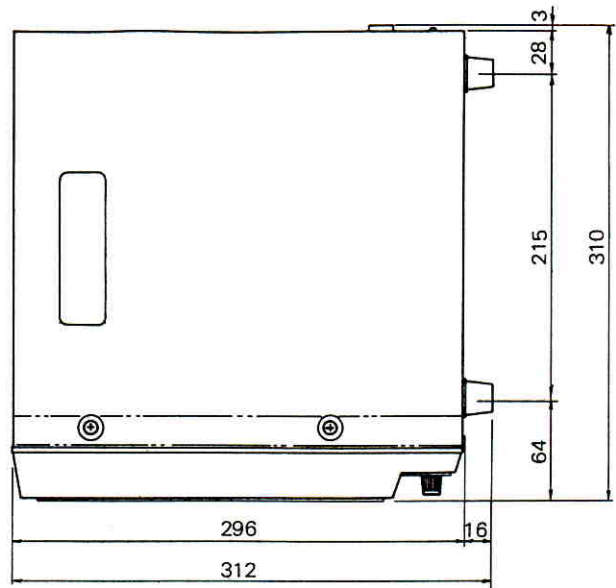

■外観寸法図

----- はラック取付金具(別売品)を取り付けたときの外観です。

単位	mm
縮尺	1/5