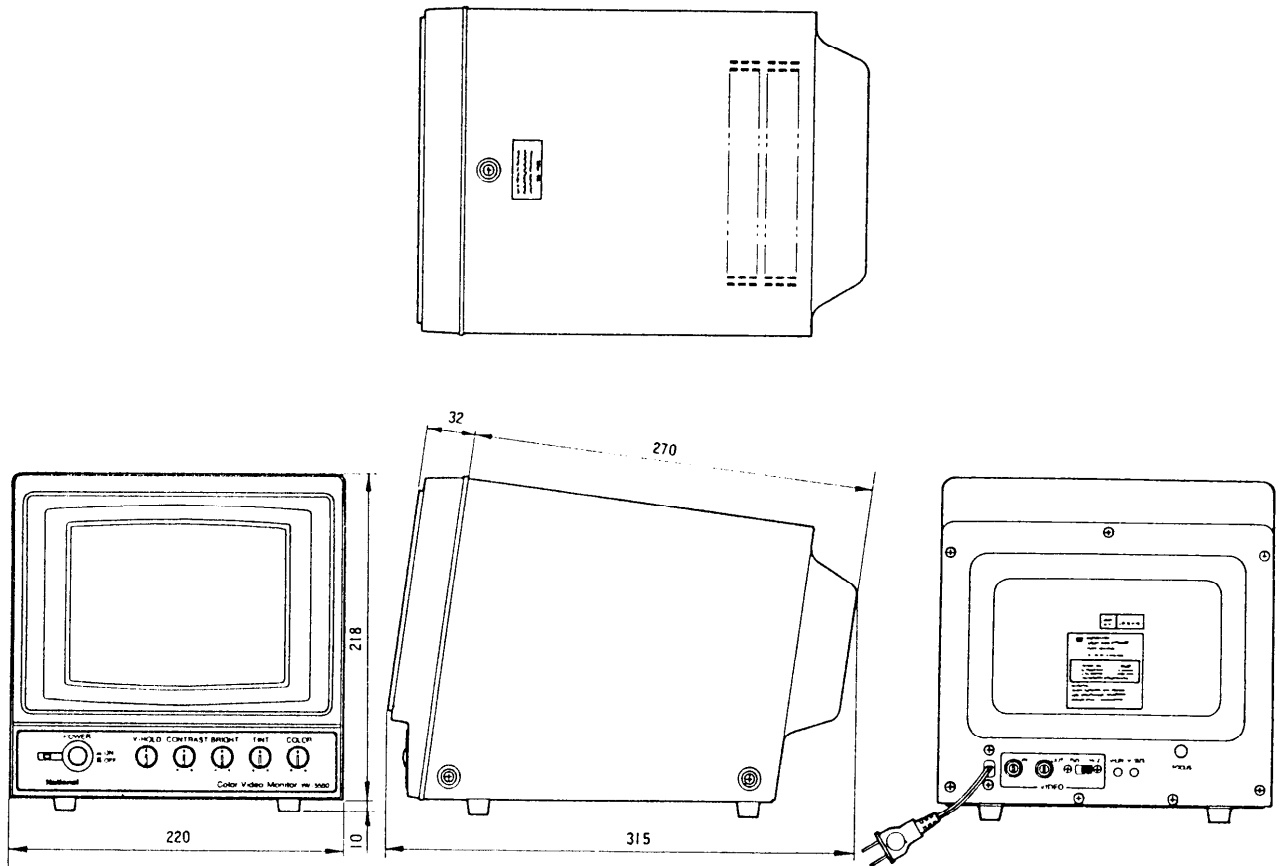

カラービデオ受像機 WV-5550A

■概要

8形ブラウン管を使用したカラービデオ受像機です。

■定格

電源	源：AC 100V 50/60Hz	水平走査周波数	：15.75kHz
消費電力	：25W	垂直走査周波数	：60Hz
ブラウン管	：70" 偏向 8形 A18JHC30X	使用温度範囲	：0℃～+40℃
映像入力	インピーダンス：75Ωまたはハイインピーダンス（スイッチ切換式）	寸法	：220(幅)×218(高さ)×315(奥行)mm (高さはゴム足含まず)
信号レベル	：VS 1.0Vp-p/75Ω(コンポジット信号) BNC コネクタ	重量	：約6kg
解像度	：240本以上（水平中心部にて）	仕上げ	カバー：チャコールメタリック塩ビレザー 前面枠：ダークメタリックブラウン塗装

■外観寸法図

単位	mm
縮尺	1/5