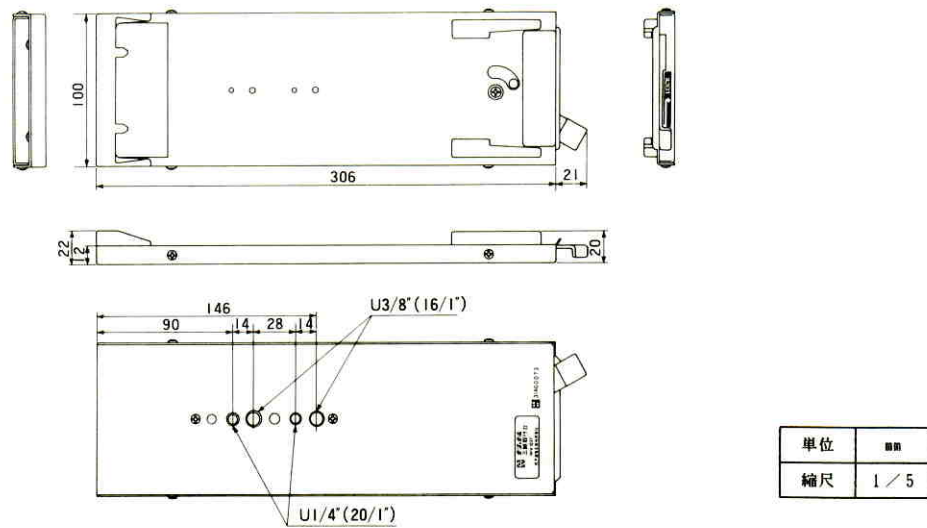

*サチコンは登録商標です

● 1.5インチ電子ビューファインダ

電源	DC9V (WV-555Hより供給)	調整機能	コントラスト、輝度
消費電力	約3.5W	ディスプレイ	Y、ラインビュー、R-G、B-G
ブラウン管	1.5インチ白黒ブラウン管 40CB4M		またはAUX信号(カメラ側で選択)
映像入力	1.0Vp-pコンポジット/ハイインピーダンス	寸法	194(幅)×70(高さ)×130(奥行)mm
解像度	400本以上	重量	約620g
内蔵インジケータ	映像レベル表示、録画/タリ-/VTR警告(LED)、バッテリー警告/ハイインゲン表示(LED)、オートセット警告(LED)	仕上	本体:ABS樹脂 黒色塗装
スイッチ機能	タリ-ON/OFF、ピーキングON/OFF		アイキャップ:黒色

● キャリングケース

収納可能機器	ENGカメラ	WV-555 または WV-555X (カメラヘッド、1.5インチ電子ビューファインダ、10倍パワースームレンズ(WV-555の場合のみ)三脚取付台)	1セット
	別売品	10倍パワースームレンズ エレクトレットコンデンサマイクロホン ACアダプタ バッテリーパック 充電器 VTRケーブル	WV-LZ32/10(WV-555Xの場合のみ) WV-MC31 WV-PS30 WV-PS36、WV-PS37 WV-BC30D、WV-BC32D WV-CA32/10、WV-CA32/14 WV-CA32/26 1 1 1 2 いずれか 1 いずれか 1
寸法	700(幅)×581(高さ)×301(奥行)mm	仕上	茶色樹脂製
重量	約6.6kg(キャリングケース本体のみ)		

■ 付属品

● カメラヘッド

延長基板.....	1	オートセンターリングセットチャート...	1
レジストレーションチャート.....	1	取扱説明書.....	1
カラーチャート.....	1	保証書.....	1

● 1.5インチ電子ビューファインダ

取扱説明書.....	1	保証書.....	1
------------	---	----------	---

● キャリングケース

キー(鍵).....	2	取扱説明書.....	1
------------	---	------------	---

■外観寸法図

●カメラ(構成品取付状態)

●三脚取付台

●キャリングケース