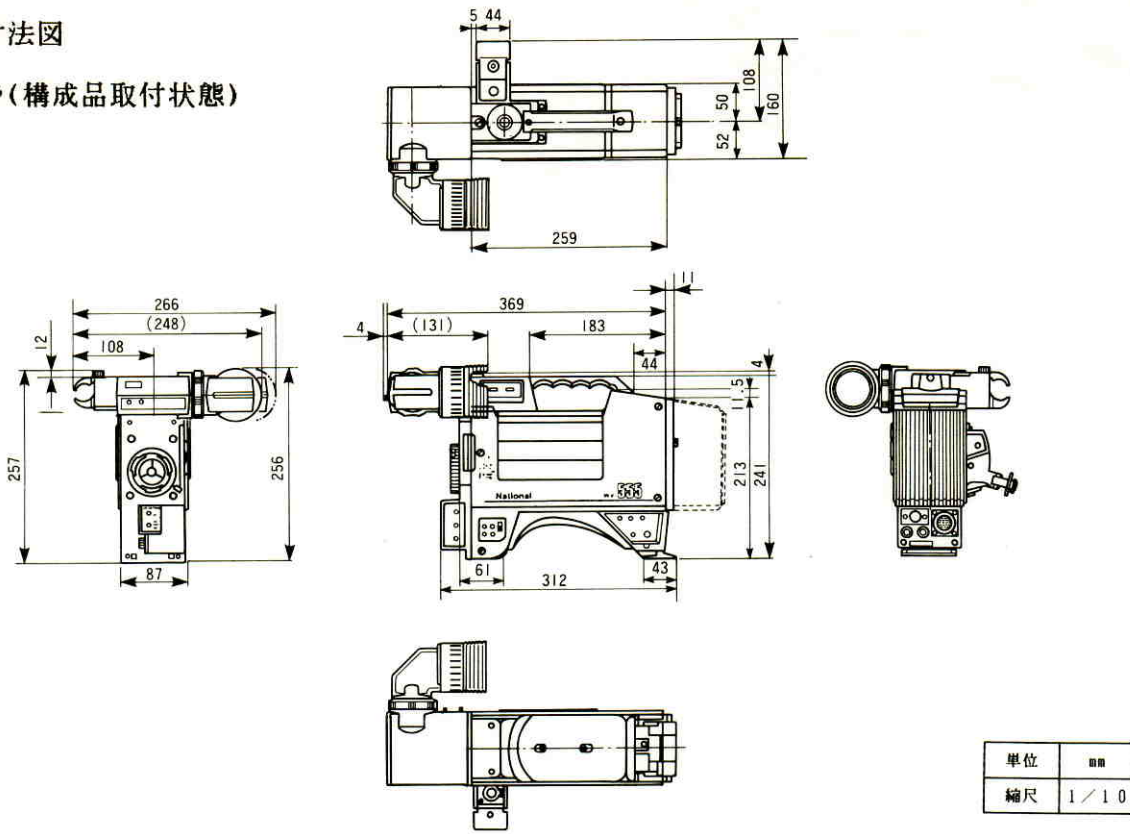

● キャリングケース

収納可能機器	ENGカメラ	WV-555 または WV-555X (カメラヘッド、1.5インチ電子ビューファインダ、10倍パワースームレンズ(WV-555の場合のみ)三脚取付台)	1セット
	別売品	10倍パワースームレンズ エレクトレットコンデンサマイクロホン ACアダプタ バッテリーパック 充電器 VTRケーブル	WV-LZ32/10(WV-555Xの場合のみ) WV-MC31 WV-PS30 WV-PS36、WV-PS37 WV-BC30D、WV-BC32D WV-CA32/10、WV-CA32/14 WV-CA32/26 1 1 1 2 いずれか 1 いずれか 1
寸法	700(幅)×581(高さ)×301(奥行)mm	仕上	茶色樹脂製
重量	約6.6kg(キャリングケース本体のみ)		

■ 付属品

● カメラヘッド

延長基板.....	1	オートセンターリングセットチャート...	1
レジストレーションチャート.....	1	取扱説明書.....	1
カラーチャート.....	1	保証書.....	1

● 1.5インチ電子ビューファインダ

取扱説明書.....	1	保証書.....	1
------------	---	----------	---

● キャリングケース

キー(鍵).....	2	取扱説明書.....	1
------------	---	------------	---

■外観寸法図

●カメラ(構成品取付状態)

●三脚取付台

●キャリングケース