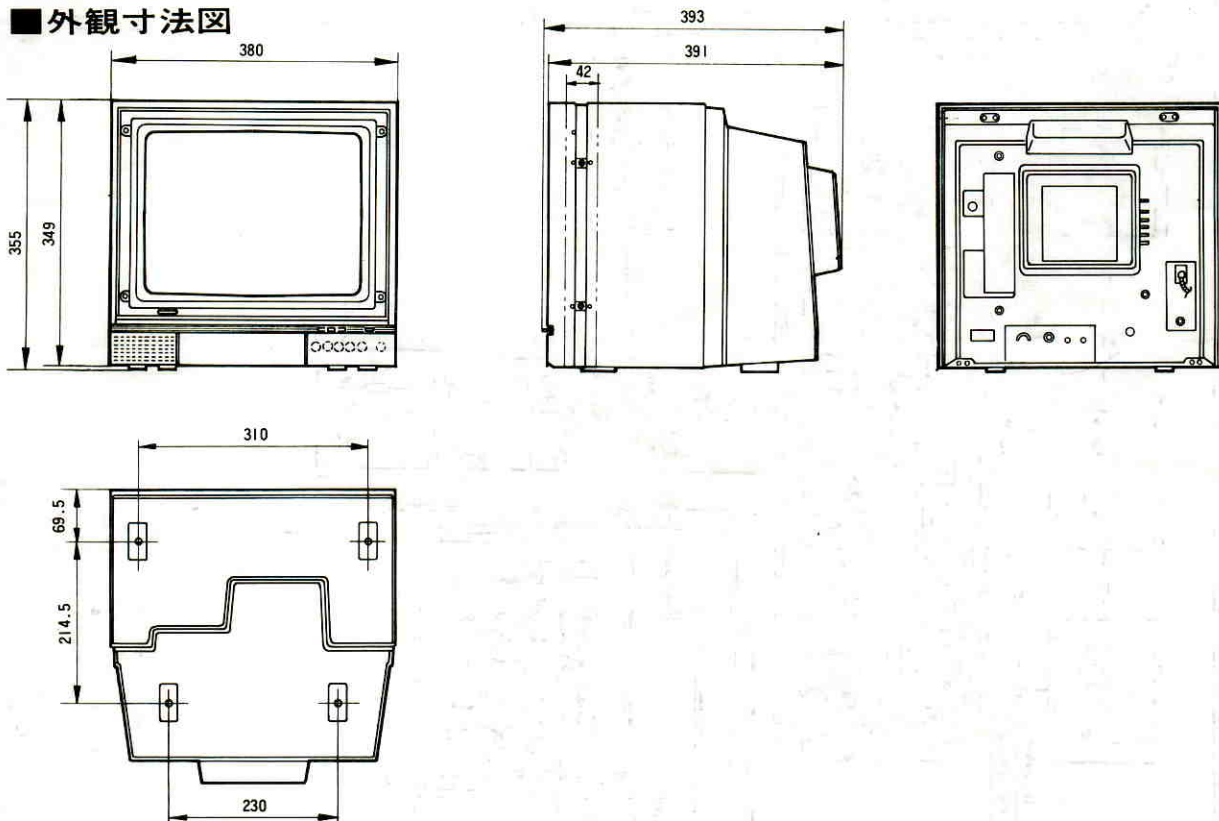

カラービデオ受像機 WV-5600

■ 機器概要

14形ブラウン管を使用したカラーモニターです。主な操作つまみを前面に配していますので操作性にすぐれています。本機にはテレビカメラおよびVTRのモニターができるなど充実した機能を備えています。また音声回路も付加していますのでスタジオ用モニターに適しています。さらに見たいときすぐに出画するようにスタンバイ機能およびケーブル補償機能を有していますので監視用としても最適です。

■ 機器定格

電源	AC 100V 50/60 Hz	VTR入力	映像入力：VS1.0Vp-p/75 Ω またはハイインピーダンス 音声入力：0dB/ハイインピーダンス(8Pコネクタ)
消費電力	約 59W	ケーブル補償 (スイッチ切換式)	0、100、500、1,000m (5C-2V)
ブラウン管	90° 偏向14形 A34JCD00X	水平走査周波数	15.75 kHz
映像入力	インピーダンス：75 Ω またはハイインピーダンス (スイッチ切換式)	垂直走査周波数	60 Hz
	信号レベル：VS 1.0Vp-p/75 Ω (コンポジット信号) BNC 接栓	周囲温度	-10°C ~ +40°C
音声入力	インピーダンス：ハイインピーダンス	寸法	380(幅) × 355(高さ) × 391(奥行) mm
	信号入力：0dB	重量	約 12 kg
解像度	250本以上 (水平、中心部にて)	仕上	キャビネット 本体 : ダークブラウン CRT グリル : 黒 バックカバー : 黒

■ 付属品

ヒューズ…………… 1 保証書…………… 1
取扱説明書…………… 1

■ 外観寸法図

単位	mm
縮尺	1/10

■ブロックダイアグラム