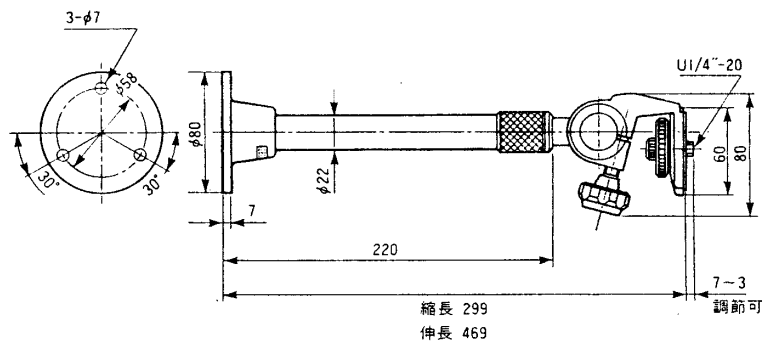

カメラ取付台 WV-7012(天井用) 7013(壁面用)

■概要

テレビカメラやカメラハウジングを屋内設置するための取付台です。震台を動かすことにより、カメラやカメラハウジングの角度や向きを変えられます。WV-7012は、支柱を延長することが可能です。

■定格 ()はWV-7013を指す

使用場所：屋内 天井 (壁面)	寸法	法	：φ80(幅)×299~469(高さ)mm (170mm延長可能) 〔φ80(幅)×244(高さ)×285(奥行)mm〕
可変角度：水平：全周 垂直：±90°	重量	量	：約510g〔約490g〕
積載重量：5kg以下	仕上げ	げ	：取付台：アルミダイカスト ：黒色 艶消し塗装
カメラ取付ねじ：U1/4"-20		パイプ	：アルミ白アルマイト処理

■付属品

取扱説明書..... 1

■観寸法図

●WV-7012

●WV-7013

単位	mm
縮尺	1/5