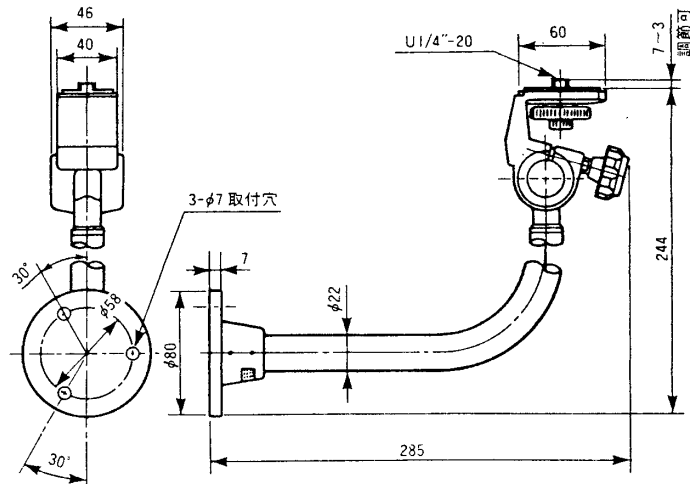

カメラ取付台 WV-7012(天井用) 7013(壁面用)

■概要

テレビカメラやカメラハウジングを屋内設置するための取付台です。震台を動かすことにより、カメラやカメラハウジングの角度や向きを変えられます。WV-7012は、支柱を延長することが可能です。

■定格 ()はWV-7013を指す

使用場所：屋内 天井 (壁面)	寸法	法	：φ80(幅)×299~469(高さ)mm (170mm延長可能) 〔φ80(幅)×244(高さ)×285(奥行)mm〕
可変角度：水平：全周 垂直：±90°	重量	量	：約510g〔約490g〕
積載重量：5kg以下	仕上げ	げ	：取付台：アルミダイカスト ：黒色 艶消し塗装
カメラ取付ねじ：U1/4"-20		パイプ	：アルミ白アルマイト処理

■付属品

取扱説明書..... 1

■観寸法図

●WV-7012

●WV-7013

単位	mm
縮尺	1/5