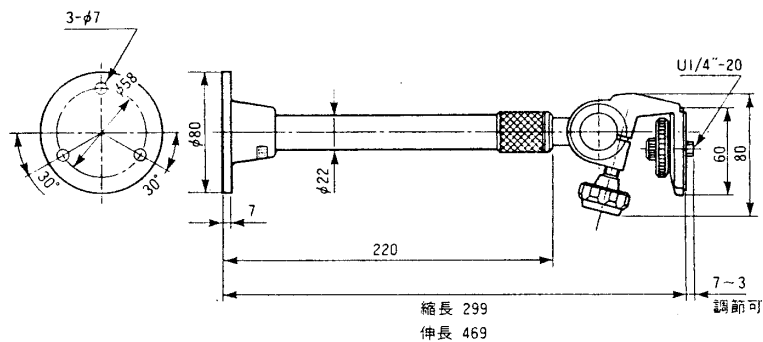

カメラ取付台

WV-~~7012~~(天井用) 7013(壁面用)

■概要

テレビカメラやカメラハウジングを屋内設置するための取付台です。震台を動かすことにより、カメラやカメラハウジングの角度や向きを変えられます。WV-7012は、支柱を延長することが可能です。

■定格 ()はWV-7013を指す

使用場所	: 屋内 天井 (壁面)	寸法	: $\phi 80$ (幅) \times 299~469(高さ)mm (170mm延長可能) { $\phi 80$ (幅) \times 244(高さ) \times 285(奥行)mm }
可変角度	: 水平: 全周 垂直: $\pm 90^\circ$	重量	: 約 510g [約 490g]
積載重量	: 5kg以下	仕上げ	: 取付台: アルミダイカスト 黒色 艶消し塗装 パイプ: アルミ白アルマイト処理
カメラ取付ねじ	: U1/4"-20		

■付属品

取扱説明書..... 1

■観寸法図

●WV-7012

●WV-7013

単位	mm
縮尺	1/5