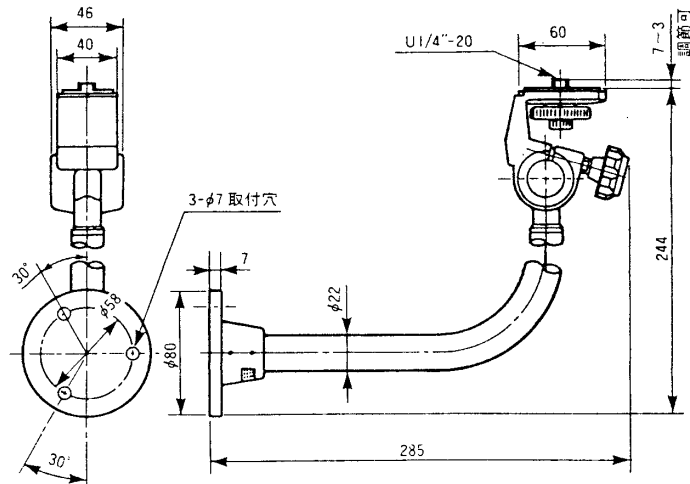

カメラ取付台

WV-~~7012~~(天井用) 7013(壁面用)

■概要

テレビカメラやカメラハウジングを屋内設置するための取付台です。震台を動かすことにより、カメラやカメラハウジングの角度や向きを変えられます。WV-7012は、支柱を延長することが可能です。

■定格 ()はWV-7013を指す

使用場所	: 屋内 天井 (壁面)	寸法	: $\phi 80$ (幅) \times 299~469(高さ)mm (170mm延長可能) { $\phi 80$ (幅) \times 244(高さ) \times 285(奥行)mm }
可変角度	: 水平: 全周 垂直: $\pm 90^\circ$	重量	: 約 510g [約 490g]
積載重量	: 5kg以下	仕上げ	: 取付台: アルミダイカスト 黒色 艶消し塗装 パイプ: アルミ白アルマイト処理
カメラ取付ねじ	: U1/4"-20		

■付属品

取扱説明書..... 1

■観寸法図

●WV-7012

●WV-7013

単位	mm
縮尺	1/5