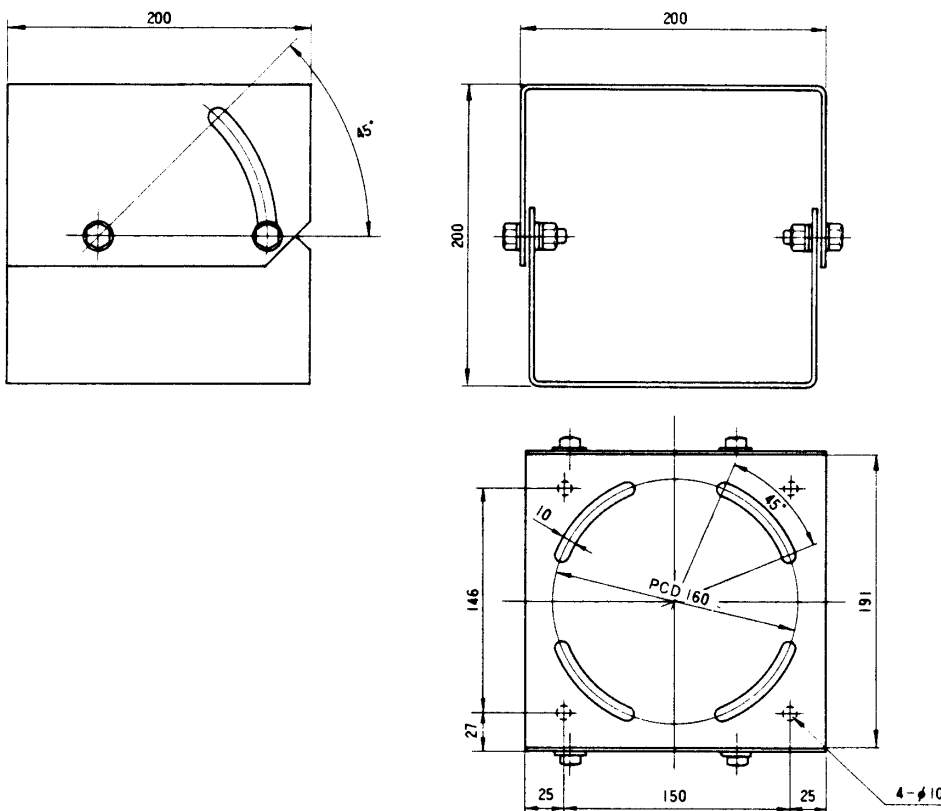

## ■機器概要

防雨形カメラハウジング用の取付台です。

## ■機器定格

使用場所	屋外	寸法	200(幅)×200(高さ)×200(奥行)mm
適用機種	防雨形カメラハウジング：WV-7170	重量	約4kg
積載重量	30kg以下	仕上	SPCC メラミン焼付塗装 マンセル 5Y5/1 近似色
可変角度	水平：45°、垂直：下方のみ45°		

## ■外観寸法図

単位	mm
縮尺	1/5