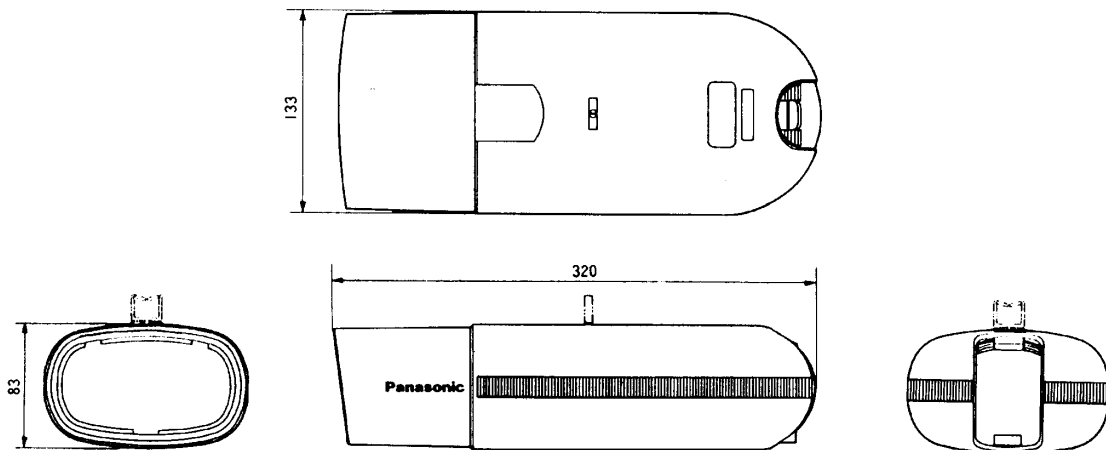

使用レンズ：WV-LA8B/LA16B/LA50B

使用取付台：WV-831/7010A/7011/7015

使用回転台：WV-7220B/7230B

使用温度範囲：カメラ保証温度範囲

取付方法：上下吊り

寸法：133(幅)×83(高さ)×320(奥行)mm

重量：約 500g

仕上げ：ライトブラウン色樹脂製

■付属品

コードクランプ.....	1	取付アングル.....	1
取付ねじ.....	2	反射防止ラベル.....	1
取扱説明書.....	1	保証書.....	1

■外観寸法図

単位	mm
縮尺	1/5