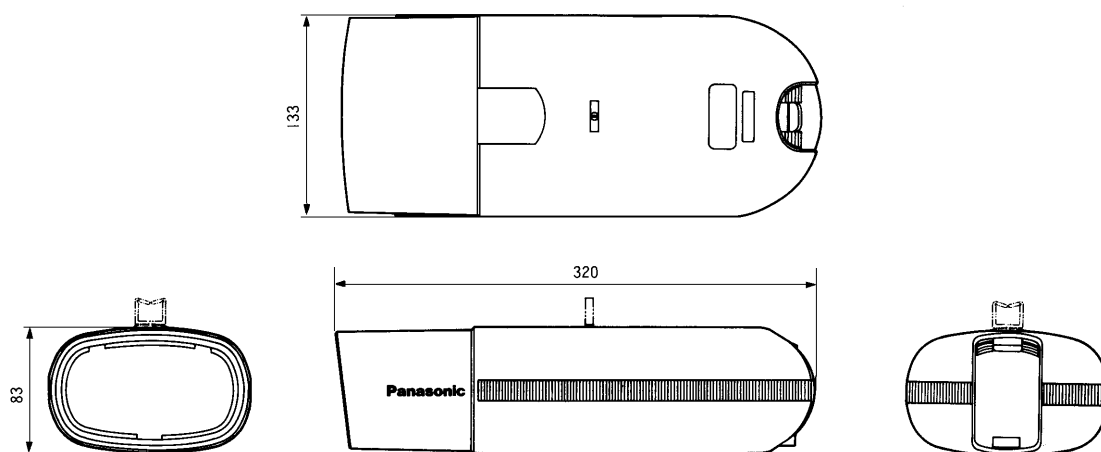

屋内カメラハウジング WV-7110A

概要

- 屋内で使用するテレビカメラ保護用のカメラハウジングです。
- カメラの設置やケーブル工事が終わった後に、取り付けることができます。
- カメラをハウジングに入れたまま、前カバーを外すだけで、フォーカスの調整ができます。
(WV-LZ61/10装着時は除く)
- カメラの上、下どちらの取り付けにも使用できます。
- インテリアをそこなわないデザインです。

定格

使用場所	屋内
適用機種	Panasonic 業務用AVシステム総合カタログをお読み願います。
使用温度範囲	使用するカメラ/レンズの使用温度範囲内
取付方法	上下
寸法	133(幅)×83(高さ)×320(奥行き)mm
質量	約500 g
仕上げ	ライトブラウン色樹脂製 マンセル10YR6/1 近似色

付属品

コードクランプ	1	反射防止ラベル	1
取付ねじ (M2.5×6)	2	防塵シート	1
取付アングル	大小各1	取扱説明書	1

外観寸法図

単位	mm
縮尺	1/5