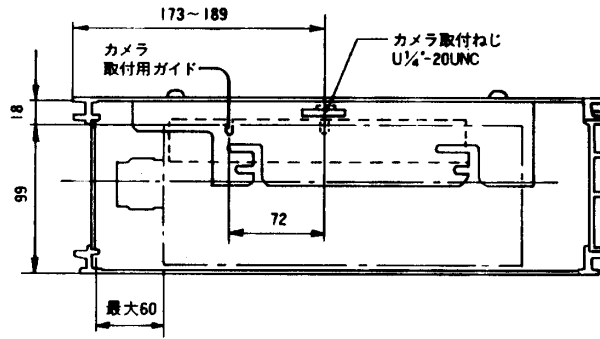

■付属品

パネル取付ねじ(M3×8)..... 2
 カメラ取付ねじ(U1/4"-20UNC,
 絶縁ゴムスペーサ付)..... 1

アングル固定板取付ねじ(M4×6)..... 2
 取扱説明書..... 1

■外観寸法図

単位	mm
縮尺	1/5

● 内部断面図

単位	mm
縮尺	1/5