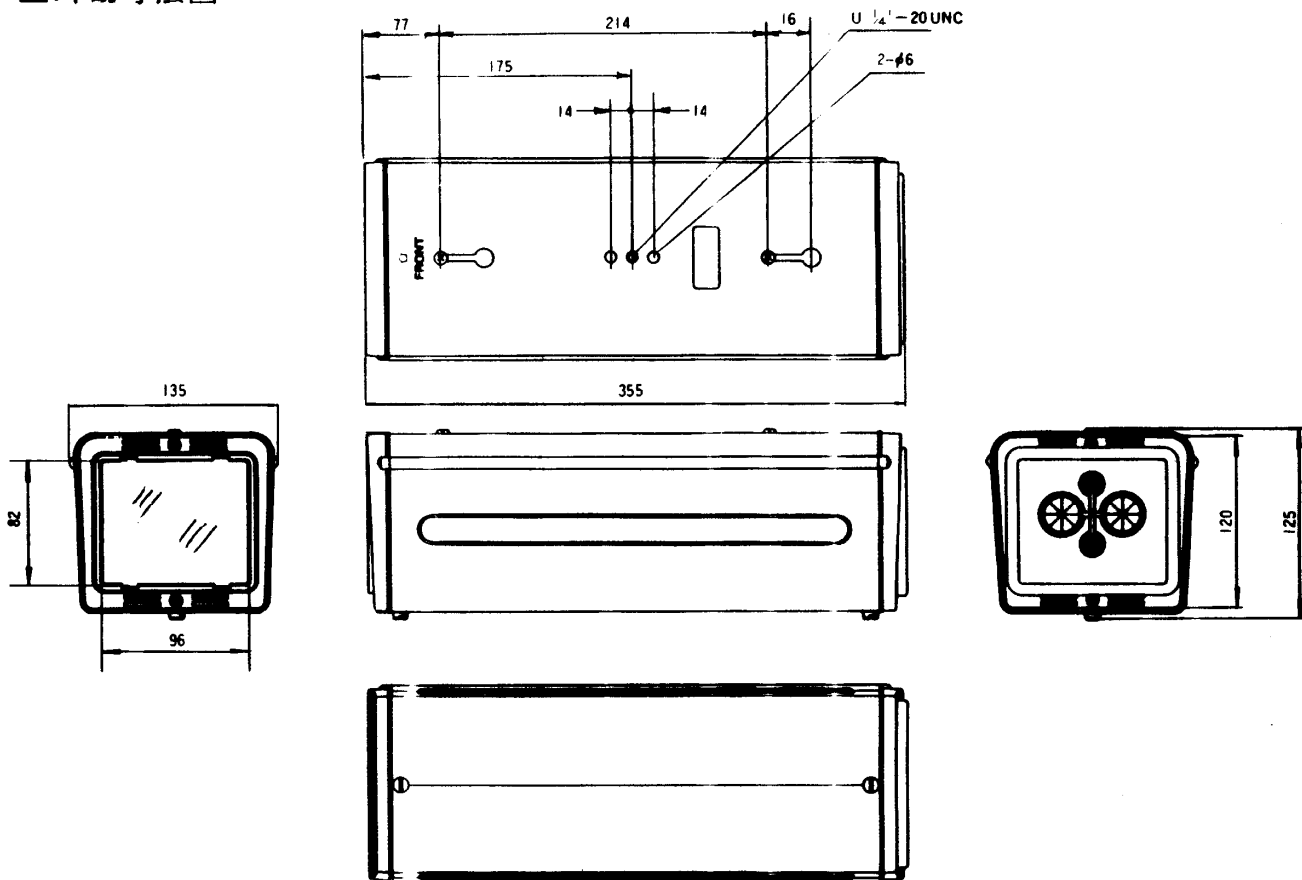

屋内防塵形カメラハウジング (固定焦点レンズ付カメラ用)

WV-7120C

■機器概要

塵埃の多い室内で使用するテレビカメラ保護用のカメラハウジングです。(ズームレンズ付カメラは収納できません)

■機器定格

使用場所	屋内	重 量	約1.4kg
適用機種	テレビカメラ：WV-1410, WV-1500, WV-1550シリーズ 取付台：WV-7010, WV-7015, WV-831, WV-832 回転台：WV-7220B, WV-7230B レンズ：f=4.5~50mmまで (φ80(最大径)×60(奥行)mm)以下	仕 上	前・後枠：ABS樹脂 マンセル5Y5/1近似色 クー ス：SPCCメラミン焼付塗装 マンセル5Y5/1近似色 前 面：アクリル透明板 ケバ ー：ABS樹脂 マンセル5Y9/1近似色 後 面：黒色ネオプレンゴム
周囲温度	-10℃～ ((使用するカメラの周囲上限温度)-10℃)		
寸 法	135(幅)×125(高さ)×355(奥行)mm		

■付属品

パネル取付ねじ(M3×8)..... 2
 カメラ取付ねじ(U1/4"-20UNC,
 絶縁ゴムスペーサ付)..... 1

アングル固定板取付ねじ(M4×6)..... 2
 取扱説明書..... 1

■外観寸法図

単位	mm
縮尺	1/5

● 内部断面図

単位	mm
縮尺	1/5