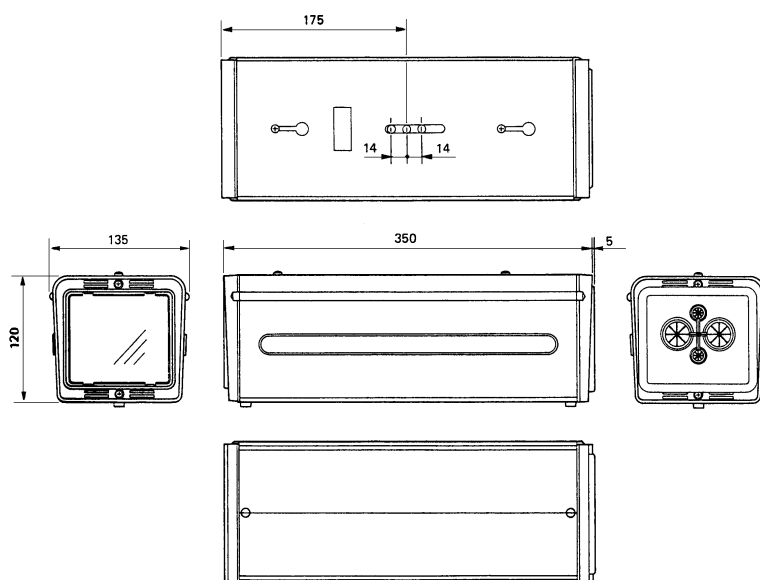

屋内防塵形カメラハウジング

WV-7120D

概要

塵埃の多い室内で使用するテレビカメラ保護用のカメラハウジングです。

定格

使用場所	屋内
適用機種	Panasonic 業務用AVシステム総合カタログをお読み願います。
使用温度範囲	使用するカメラ/レンズの使用温度範囲内
寸法	135(幅)×120(高さ)×355(奥行き)mm
質量	約1.4kg
仕上げ	前・後枠 : ABS樹脂 ライトブラウン ベース : 塩ビ鋼板 ライトブラウン マンセル10YR6/1 近似色 前面 : アクリル透明板 カバー : ABS樹脂 オフホワイト マンセル5Y8.5/1 近似色 後面 : 黒色ネオプレンゴム

付属品

パネル取付ねじ (M3×10)	2	LED目かくしラベル	1
カメラ取付ねじ (U1/4"-20UNC,絶縁スペーサ付).....	1	取扱説明書	1
アングル固定板取付ねじ (M4×6).....	2		

外観寸法図

単位	mm
縮尺	1/5