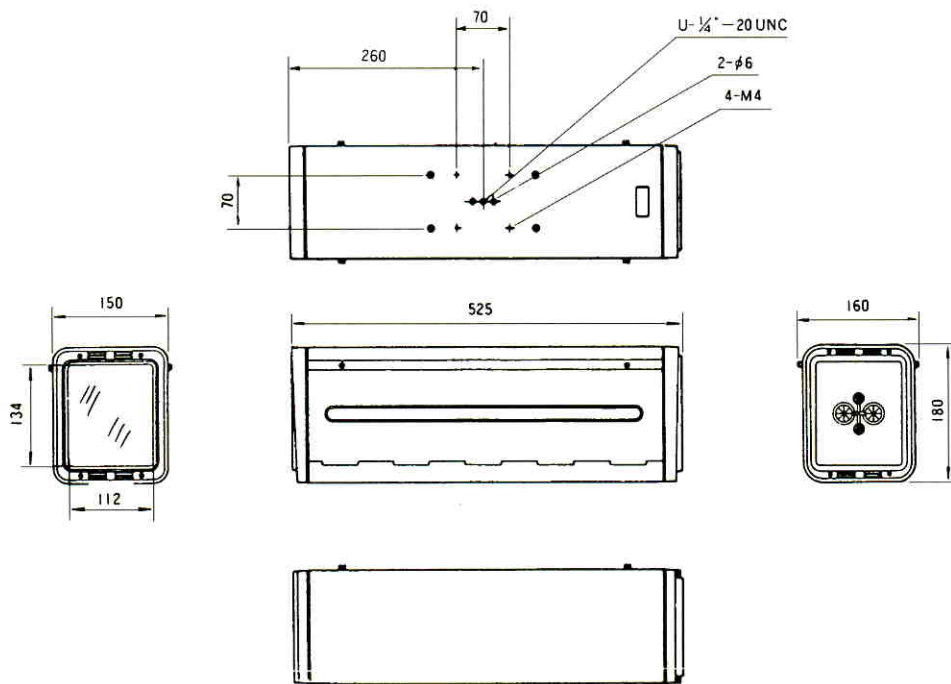

## ■定格

使用場所	屋内
適用機種	Panasonic 業務用AVシステム総合カタログをお読み願います。
使用温度範囲	使用するカメラ/レンズの使用温度範囲内
寸法	150(幅)×180(高さ)×525(奥行き)mm
質量	約3.4 kg
仕上げ	前・後枠 : ABS樹脂 ライトブラウン ベース : 塩ビ銅板 ライトブラウン マンセル10YR6/1 近似色 前面 : アクリル透明板 カバー : ABS樹脂 オフホホワイト マンセル5Y8.5/1 近似色 後面 : 黒色ネオプレングム

## ■外観寸法図

単位	mm
縮尺	1/10