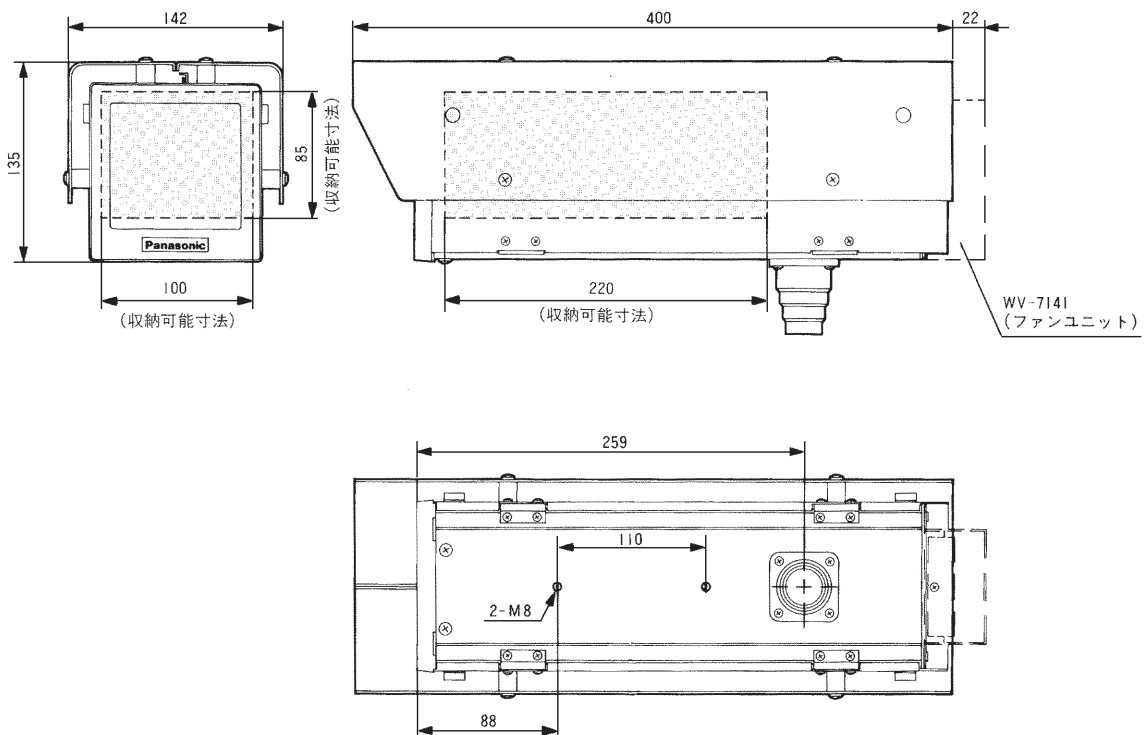

屋外カメラハウジング WV-7135

概要

- 屋外で使用する小型テレビカメラ保護用のカメラハウジングです。
- ファン/ヒーターユニット(別売品 WV-7141)を装着すると、下限温度-30℃まで使用可能です。

定格

使用場所	屋外
収納可能寸法	100(幅)×85(高さ)×220(奥行き)mm
適用機種	Panasonic 業務用AVシステム総合カタログをお読み願います。
使用温度範囲	使用するカメラ/レンズの使用温度範囲内 (WV-7141装着時 下限-30℃)
防水性	JIS C 0920 防雨型
寸法	142(幅)×135(高さ)×400(奥行き)mm

質量	約3 kg
仕上げ	本体：A1050P サファリブラウン焼付塗装 マンセル5Y4.5/1近似色
	カバー：SPCC 同上
	サンシールド ：塩ビアルミオフホワイト色 マンセル5Y8.5/1近似色

付属品

カメラ取付ねじ(U1/4"-20UNC 絶縁ワッシャ付き) ...	1	束線クランプ	4
カメラ電源ケーブル	1	取扱説明書	1
LED目かくしラベル	1	保証書	1
カメラ回り止めねじ(M5プラスチック)	1		

外観寸法図

単位	mm
縮尺	1/5

ブロックダイアグラム