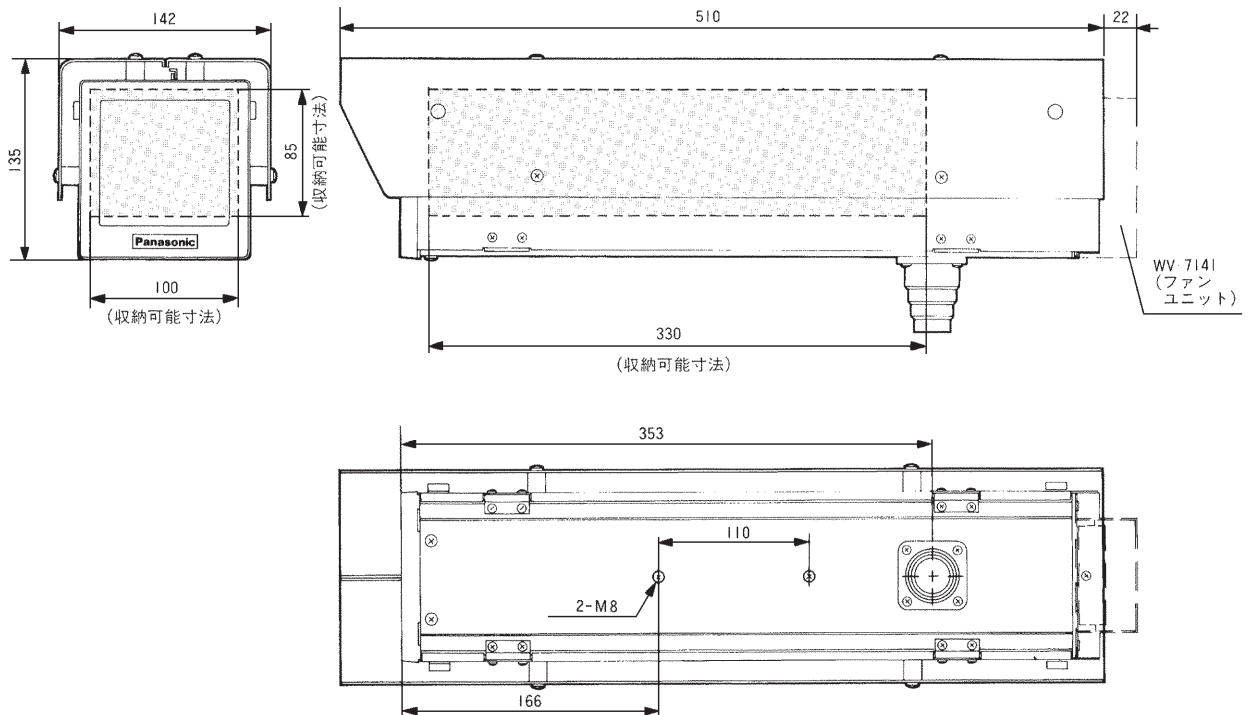

## 定格

使用場所	屋外
収納可能寸法	100(幅)×85(高さ)×330(奥行き)mm
適用機種	Panasonic 業務用AVシステム総合カタログをお読み願います。
使用温度範囲	使用するカメラ/レンズの使用温度範囲内 (WV-7141装着時 下限-30℃)
防水性	JIS C 0920 防雨型
寸法	142(幅)×135(高さ)×510(奥行き)mm

質量	約3.7 kg
仕上げ	本体：A1050P サファリブラウン焼付塗装 マンセル5Y4.5/1近似色
カバー	SPCC 同上
サンシールド	塩ビアルミオフホワイト色 マンセル5Y8.5/1近似色

## 外観寸法図

単位	mm
縮尺	1/5