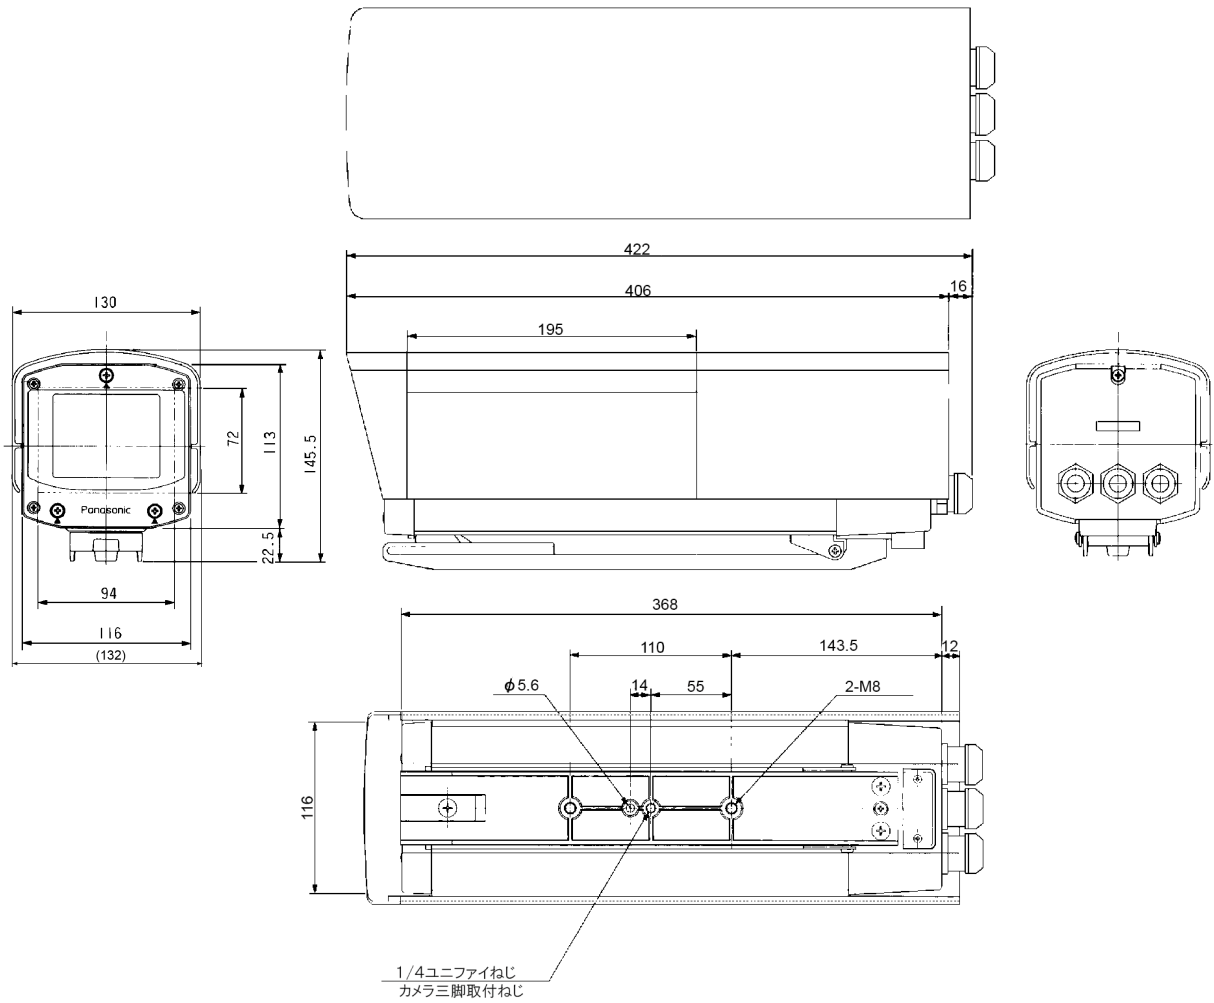

●製品の仕様、付属品およびデザインは予告なく変更する場合があります。記載内容は2010年10月現在のものです。

屋外ハウジング WV-7145

■概要

- 屋外で使用する1/3型テレビカメラ保護用のカメラハウジングです。
- ファン/ヒーターを内蔵しており、使用するカメラ/レンズの使用温度範囲内で使用可能です。

■仕様

| | | |
|--------|-------------------------------------|------------------------------|
| 電源 | AC24 V 50/60 Hz (回転台または屋外レシーバーより供給) | |
| 消費電力 | 最大 54 W (テレビカメラ、電動ズームレンズを除く) | |
| 電源出力 | AC24 V 50/60 Hz テレビカメラ用 (スペードタイプ端子) | |
| 映像入力 | テレビカメラより BNC 接栓 | |
| 映像出力 | 同軸ケーブル直取付 | |
| 外部同期入力 | 同軸ケーブル直取付 | |
| 外部同期出力 | BNC 接栓 | |
| ファン | 約 6 W (約 +40℃で ON) | |
| ヒーター | 約 50 W (約 0℃で ON) | |
| デフロスター | 約 4 W (約 +50℃で OFF) | |
| 防水性 | JIS C 0920 防雨型 | |
| 使用温度範囲 | 使用するカメラ/レンズの使用温度範囲内 | |
| 収納可能寸法 | 94 mm(幅) | 72 mm(高さ) 195 mm(奥行き) |
| 寸法 | 130 mm(幅) | 145.5 mm(高さ) 422 mm(奥行き) |
| 質量 | 約 3.7 kg | |
| 仕上げ | カバー・サンシールド | オフホワイト焼付塗装 マンセル 5Y8.5/1 近似色 |
| | フロント・リアキャップ | サファリブラウン成形色 マンセル 5Y4.5/1 近似色 |
| 材質 | カバー・サンシールド | アルミ |
| | フロント・リアキャップ | 樹脂 |

※ハウジング内蔵 適合機種に関しては、最新の弊社 **Panasonic** 総合カタログをご確認下さい。

■付属品

| | | | |
|--------------------|----|------------------------------|----|
| 取扱説明書 | 1冊 | カメラ回り止めねじ(M5プラスチック) | 1個 |
| 保証書 | 1式 | ズームレンズ用コネクター(ハーシュマン Mas4100) | 1個 |
| カメラ電源ケーブル | 1本 | 絶縁ワッシャー | 1個 |
| カメラ取付ねじ(1/4-20UNC) | 1個 | 束線クランプ | 5個 |

■収納可能寸法 (単位: mm)

■外観寸法図（単位：mm）

■ブロックダイアグラム