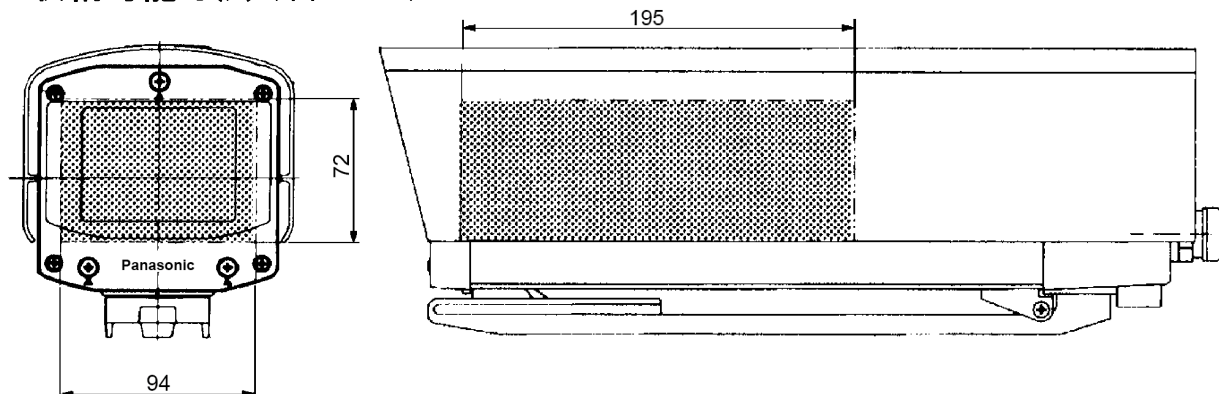

●製品の仕様、付属品およびデザインは予告なく変更する場合があります。記載内容は2010年10月現在のものです。

屋外ハウジング WV-7145

■概要

- 屋外で使用する1/3型テレビカメラ保護用のカメラハウジングです。
- ファン/ヒーターを内蔵しており、使用するカメラ/レンズの使用温度範囲内で使用可能です。

■仕様

| | | |
|--------|-------------------------------------|------------------------------|
| 電源 | AC24 V 50/60 Hz (回転台または屋外レシーバーより供給) | |
| 消費電力 | 最大 54 W (テレビカメラ、電動ズームレンズを除く) | |
| 電源出力 | AC24 V 50/60 Hz テレビカメラ用 (スペードタイプ端子) | |
| 映像入力 | テレビカメラより BNC 接栓 | |
| 映像出力 | 同軸ケーブル直取付 | |
| 外部同期入力 | 同軸ケーブル直取付 | |
| 外部同期出力 | BNC 接栓 | |
| ファン | 約 6 W (約 +40℃で ON) | |
| ヒーター | 約 50 W (約 0℃で ON) | |
| デフロスター | 約 4 W (約 +50℃で OFF) | |
| 防水性 | JIS C 0920 防雨型 | |
| 使用温度範囲 | 使用するカメラ/レンズの使用温度範囲内 | |
| 収納可能寸法 | 94 mm(幅) | 72 mm(高さ) 195 mm(奥行き) |
| 寸法 | 130 mm(幅) | 145.5 mm(高さ) 422 mm(奥行き) |
| 質量 | 約 3.7 kg | |
| 仕上げ | カバー・サンシールド | オフホワイト焼付塗装 マンセル 5Y8.5/1 近似色 |
| | フロント・リアキャップ | サファリブラウン成形色 マンセル 5Y4.5/1 近似色 |
| 材質 | カバー・サンシールド | アルミ |
| | フロント・リアキャップ | 樹脂 |

■収納可能寸法 (単位: mm)

■外観寸法図（単位：mm）

■ブロックダイアグラム