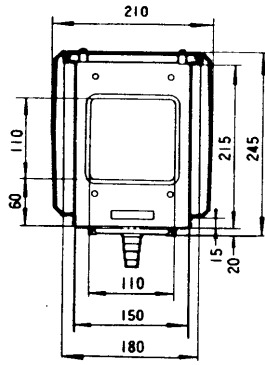

## ■機器定格

電源	AC 24V 50/60Hz	周囲温度	-20℃～ [使用カメラの周囲上限温度]
消費電力	最大50W	寸法	210(幅)×245(高さ)×550(奥行)mm
ファン	約18W(+40℃以上でON)	重量	約10.5kg
ヒーター	約50W(約+5℃以下でON)		
使用場所	屋外	仕	本体：SPCCメラミン焼付塗装 マンセル 5 Y5/1 近似色 上カバー：SPCCメラミン焼付塗装 マンセル 5 Y9/1 近似色 前面：ガラス
適用機種	テレビカメラ：WV-1414, WV-1504, WV-1554(AC24V用) カメラハウジング取付台：WV-7060 屋外水平垂直回転台：WV-7260 リモートコントロールユニット：WV-7360, WV-7460またはWV-7490B リレーボックス：WV-7465 レンズ：φ160(最大径)×60(奥行)mm以下		

## ■回路図

■ 外觀寸法図

● 内部断面図

単位	mm
縮尺	1/10