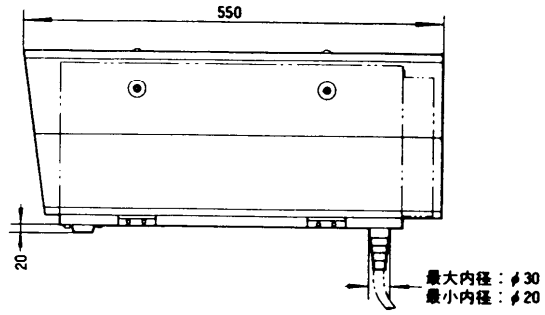

## ■機器定格

電源	AC 24V 50/60Hz	周囲温度	-20℃～ [使用カメラの周囲上限温度]
消費電力	最大50W	寸法	210(幅)×245(高さ)×550(奥行)mm
ファン	約18W(+40℃以上でON)	重量	約10.5kg
ヒーター	約50W(約+5℃以下でON)		
使用場所	屋外	仕	本体：SPCCメラミン焼付塗装 マンセル 5 Y5/1 近似色 上カバー：SPCCメラミン焼付塗装 マンセル 5 Y9/1 近似色 前面：ガラス
適用機種	テレビカメラ：WV-1414, WV-1504, WV-1554(AC24V用) カメラハウジング取付台：WV-7060 屋外水平垂直回転台：WV-7260 リモートコントロールユニット：WV-7360, WV-7460またはWV-7490B リレーボックス：WV-7465 レンズ：φ160(最大径)×60(奥行)mm以下		

## ■回路図

■ 外觀寸法図

● 内部断面図

単位	mm
縮尺	1/10