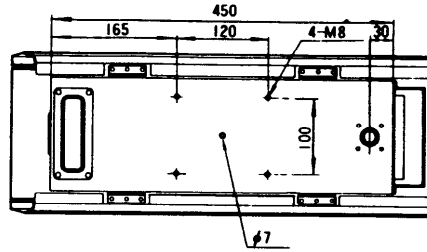

## ■機器定格

電源	AC 24V 50/60Hz	周囲温度	-20℃～ [使用カメラの周囲上限温度]
消費電力	最大50W	寸法	210(幅)×245(高さ)×550(奥行)mm
ファン	約18W(+40℃以上でON)	重量	約10.5kg
ヒーター	約50W(約+5℃以下でON)		
使用場所	屋外	仕	本体：SPCCメラミン焼付塗装 マンセル 5 Y5/1 近似色 上カバー：SPCCメラミン焼付塗装 マンセル 5 Y9/1 近似色 前面：ガラス
適用機種	テレビカメラ：WV-1414, WV-1504, WV-1554(AC24V用) カメラハウジング取付台：WV-7060 屋外水平垂直回転台：WV-7260 リモートコントロールユニット：WV-7360, WV-7460またはWV-7490B リレーボックス：WV-7465 レンズ：φ160(最大径)×60(奥行)mm以下		

## ■回路図

■ 外觀寸法図

● 内部断面図

単位	mm
縮尺	1/10