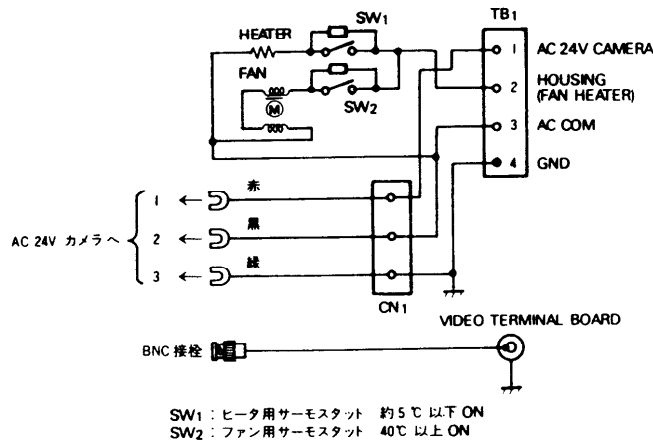

防雨形カメラハウジング (固定焦点レンズ付カメラ用)

WV-7150C

■機器概要

屋外で使用するテレビカメラ保護用のカメラハウジングです。(ズームレンズ付カメラは収納できません)

■機器定格

電源	AC 24V 50/60Hz	周囲温度	-20℃～ [使用カメラの周囲上限温度]
消費電力	最大50W	寸法	210(幅)×245(高さ)×550(奥行)mm
ファン	約18W(+40℃以上でON)	重量	約10.5kg
ヒーター	約50W(約+5℃以下でON)		
使用場所	屋外	仕	本体：SPCCメラミン焼付塗装 マンセル 5 Y5/1 近似色 上カバー：SPCCメラミン焼付塗装 マンセル 5 Y9/1 近似色 前面：ガラス
適用機種	テレビカメラ：WV-1414, WV-1504, WV-1554(AC24V用) カメラハウジング取付台：WV-7060 屋外水平垂直回転台：WV-7260 リモートコントロールユニット：WV-7360, WV-7460またはWV-7490B リレーボックス：WV-7465 レンズ：φ160(最大径)×60(奥行)mm以下		

■付属品

キー.....	1	カメラ電源ケーブル.....	1
カメラ取付ねじ(U1/4-20UNC, 絶縁ゴムスペーサ付).....	2	取扱兼工事説明書.....	1
		保証書.....	1

■回路図