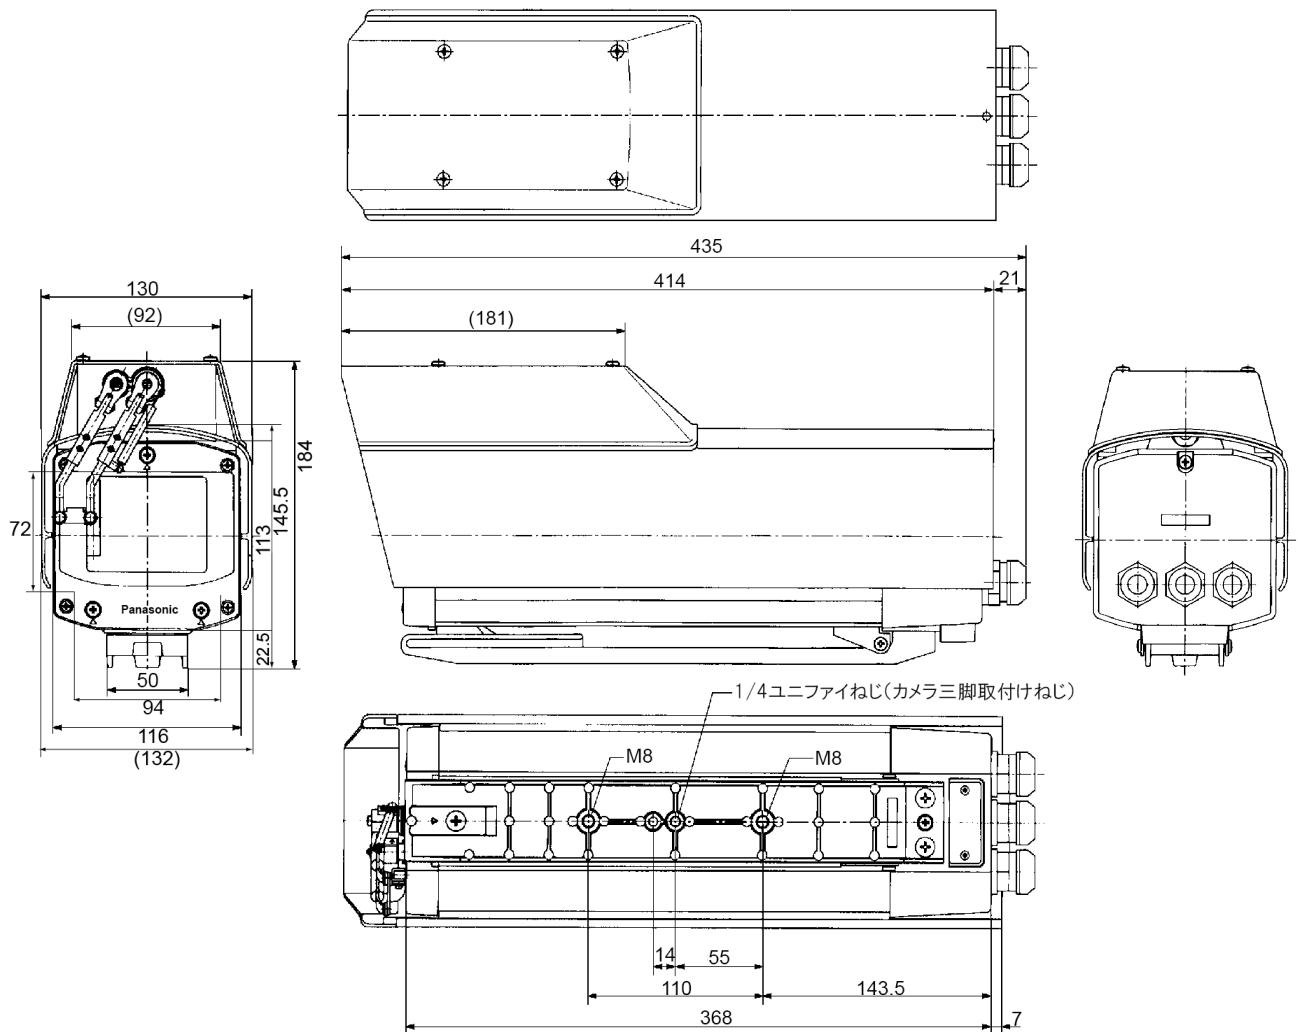

●製品の仕様、付属品およびデザインは予告なく変更する場合があります。記載内容は2010年1月現在のものです。

屋外ハウジング（ワイパー付き） WV-7155

■概要

- 屋外で使用する1/3型テレビカメラ保護用のワイパー付きカメラハウジングです。
- ファン/ヒーター/デフロスターを内蔵しており、使用するカメラ/レンズの使用温度範囲内で使用可能です。

■仕様

電源	AC24 V 50/60 Hz (回転台または屋外レシーバーより供給)	
消費電力	最大 60 W (テレビカメラ、電動ズームレンズを除く)	
電源出力	AC24 V 50/60 Hz テレビカメラ用 (スペードタイプ端子)	
ワイブ速度	約 1.6 s/1 サイクル(50 Hz) 約 1.3 s/1 サイクル(60 Hz)	
ワイブ角度	約 43 ° 定位置停止式 (工場出荷時左端位置)	
映像入力	テレビカメラより BNC 接栓	
映像出力	同軸ケーブル直取付	
外部同期入力	同軸ケーブル直取付	
外部同期出力	BNC 接栓	
ファン	約 6 W (約 +40 °C で ON)	
ヒーター	約 50 W (約 0 °C で ON)	
デフロスター	約 4 W (約 +50 °C で OFF)	
ワイパー	約 6 W	
防水性	JIS C 0920 防雨型	
使用温度範囲	使用するカメラ/レンズの使用温度範囲内	
収納可能寸法	94 mm(幅) 72 mm(高さ) 195 mm(奥行き)	
寸法	130 mm(幅) 184 mm(高さ) 435 mm(奥行き)	
質量	約 5.0 kg	
仕上げ	カバー・サンシールド	オフホワイト焼付塗装 マンセル 5Y8.5/1 近似色
	ワイパー本体・ワイパーカバー	オフホワイト焼付塗装 マンセル 5Y8.5/1 近似色
	フロント・リアキャップ	サファリブラウン成形色 マンセル 5Y4.5/1 近似色
材質	カバー・サンシールド	アルミ
	ワイパー本体・ワイパーカバー	アルミ
	フロント・リアキャップ	樹脂

※ハウジング内蔵 適合機種に関しては、最新の弊社 **Panasonic** 総合カタログをご確認下さい。

■付属品

取扱説明書	1冊	カメラ回り止めねじ(M5プラスチック)	1個
保証書	1冊	ズームレンズ用コネクター(ハーシュマン Mas4100)	1個
カメラ電源ケーブル	1本	絶縁ワッシャー	1個
カメラ取付ねじ(1/4-20UNC)	1個	束線クランプ	6個

■収納可能寸法 (単位: mm)

■ 外観寸法図 (単位 : mm)