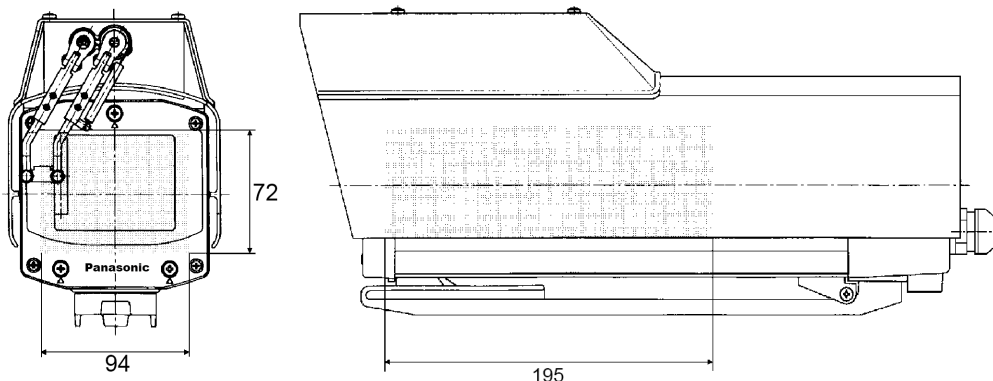

●製品の仕様、付属品およびデザインは予告なく変更する場合があります。記載内容は2010年1月現在のものです。

屋外ハウジング（ワイパー付き） WV-7155

■概要

- 屋外で使用する1/3型テレビカメラ保護用のワイパー付きカメラハウジングです。
- ファン/ヒーター/デフロスターを内蔵しており、使用するカメラ/レンズの使用温度範囲内で使用可能です。

■仕様

電源	AC24 V 50/60 Hz (回転台または屋外レシーバーより供給)	
消費電力	最大 60 W (テレビカメラ、電動ズームレンズを除く)	
電源出力	AC24 V 50/60 Hz テレビカメラ用 (スペードタイプ端子)	
ワイブ速度	約 1.6 s/1 サイクル(50 Hz) 約 1.3 s/1 サイクル(60 Hz)	
ワイブ角度	約 43 ° 定位置停止式 (工場出荷時左端位置)	
映像入力	テレビカメラより BNC 接栓	
映像出力	同軸ケーブル直取付	
外部同期入力	同軸ケーブル直取付	
外部同期出力	BNC 接栓	
ファン	約 6 W (約 +40 °C で ON)	
ヒーター	約 50 W (約 0 °C で ON)	
デフロスター	約 4 W (約 +50 °C で OFF)	
ワイパー	約 6 W	
防水性	JIS C 0920 防雨型	
使用温度範囲	使用するカメラ/レンズの使用温度範囲内	
収納可能寸法	94 mm(幅) 72 mm(高さ) 195 mm(奥行き)	
寸法	130 mm(幅) 184 mm(高さ) 435 mm(奥行き)	
質量	約 5.0 kg	
仕上げ	カバー・サンシールド	オフホワイト焼付塗装 マンセル 5Y8.5/1 近似色
	ワイパー本体・ワイパーカバー	オフホワイト焼付塗装 マンセル 5Y8.5/1 近似色
	フロント・リアキャップ	サファリブラウン成形色 マンセル 5Y4.5/1 近似色
材質	カバー・サンシールド	アルミ
	ワイパー本体・ワイパーカバー	アルミ
	フロント・リアキャップ	樹脂

※ハウジング内蔵 適合機種に関しては、最新の弊社 **Panasonic** 総合カタログをご確認下さい。

■付属品

取扱説明書	1冊	カメラ回り止めねじ(M5プラスチック)	1個
保証書	1冊	ズームレンズ用コネクター(ハーシュマン Mas4100)	1個
カメラ電源ケーブル	1本	絶縁ワッシャー	1個
カメラ取付ねじ(1/4-20UNC)	1個	束線クランプ	6個

■収納可能寸法 (単位: mm)

■ 外観寸法図 (単位 : mm)