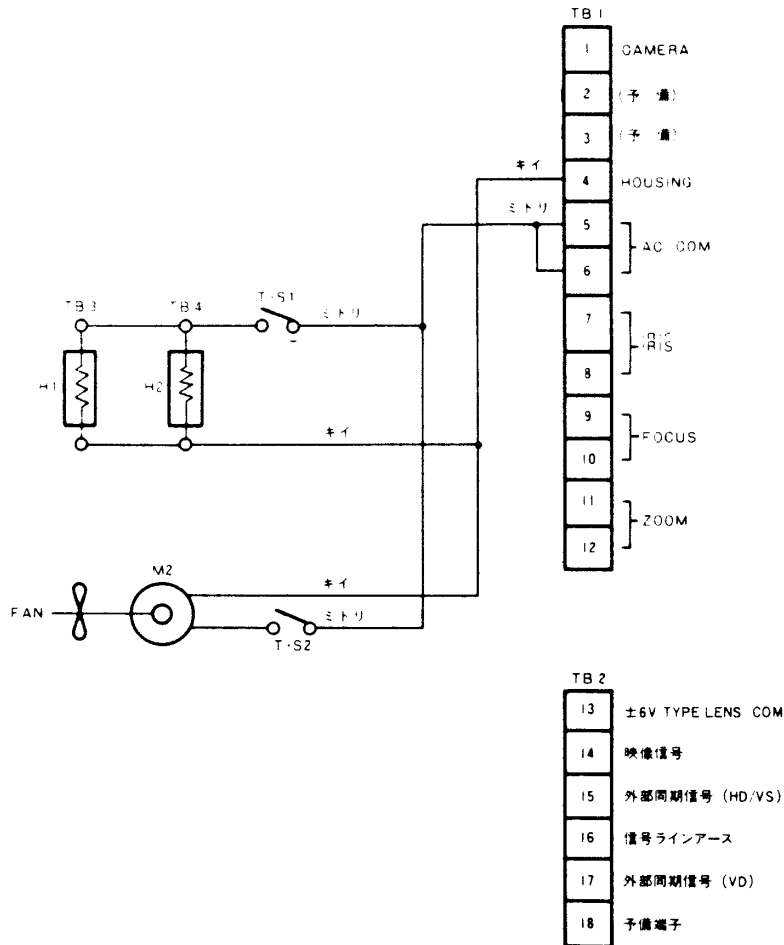

防雨形カメラハウジング WV-7170

■機器概要

屋外で使用するテレビカメラ保護用のカメラハウジングで、ズームレンズを収納することができます。

■機器定格

電源	AC 100V 50/60Hz	適用機種	リモートコントロールユニット レンズ	〈直接制御用〉 WV-7370 〈リレー制御用〉 WV-7460 固定焦点レンズ及び 電動ズームレンズ
消費電力	最大 約 168W (ただし、テレビカメラ、 電動ズームレンズを除く)	周囲温度		-20°C ~ +50°C
ファン	約 17W (+40°C 以上で ON)	寸法		284(幅) × 242(高さ) × 970(奥行) mm
ヒーター	約 100W (+5°C 以下で ON)	重量		17.5 kg
使用場所	室外	仕上		本体：メラミン焼付塗装マンセル5Y9/1 カバー：メラミン焼付塗装マンセル5Y5/1
適用機種	テレビカメラ	WV-1800/1850/1900		
	取付台	WV-7070		
	回転台	WV-7270		

■付属品

カメラ取付板…………… 2
錠…………… 2

取扱兼工事説明書…………… 1
保証書…………… 1

■ブロックダイアグラム

■ 外觀寸法図

單位	mm
縮尺	1/10