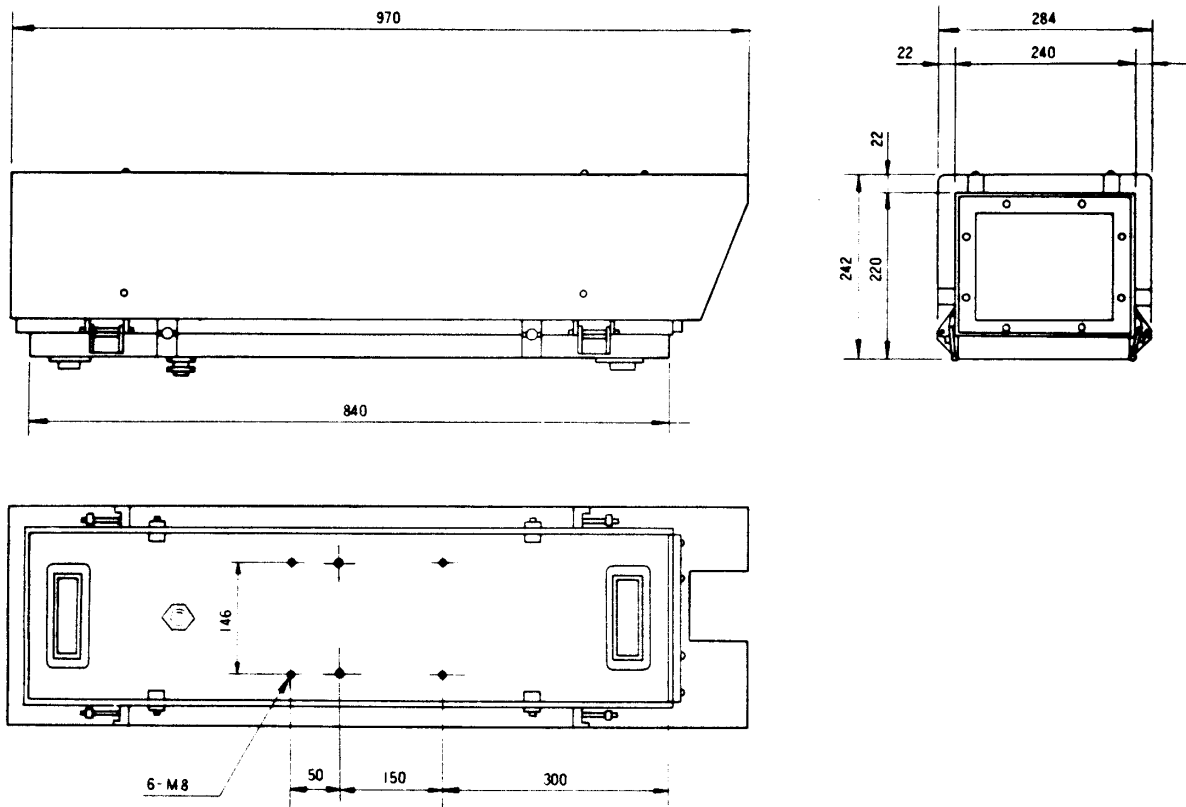

■付属品

カメラ取付板…………… 2
錠…………… 2

取扱兼工事説明書…………… 1
保証書…………… 1

■ブロックダイアグラム

■ 外觀寸法図

單位	mm
縮尺	1/10