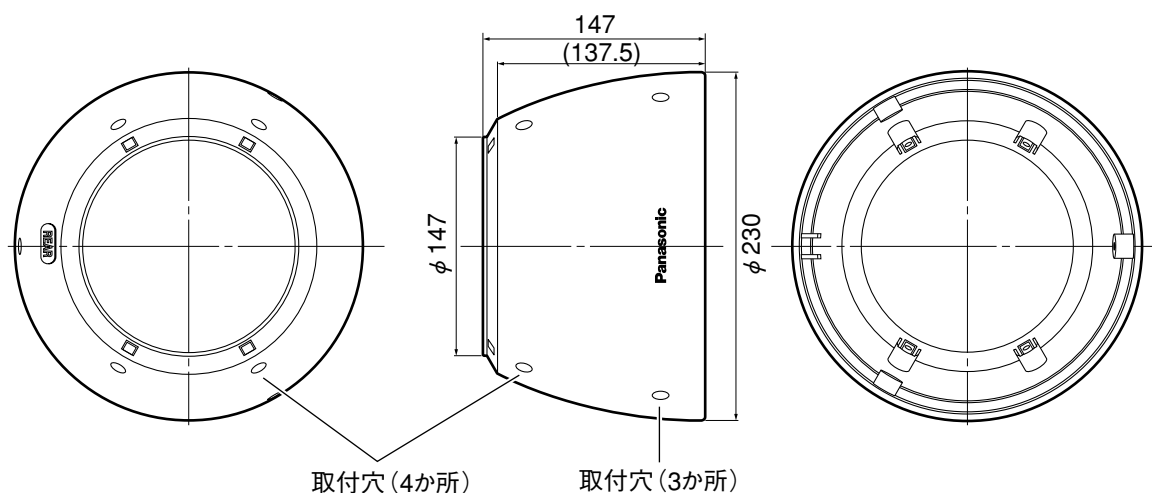

サンシールド WV-7176

■ 概要

サンシールドは、屋外ハウジング一体型カメラ（WV-CW860）を直射日光のあたる場所に設置する際に使用します。

■ 仕様

寸法 : 幅 ϕ 230 mm × 高さ 194 mm
質量 : 約450 g
仕上げ : ASA樹脂（新OAアイボリー マンセル
5.5Y7.5/0.3近似色）

■ 付属品

取付ねじ 9
取扱説明書 1
保証書 1

■ 外観寸法図

サンシールド上部

サンシールド下部

単位	mm
縮尺	1/5