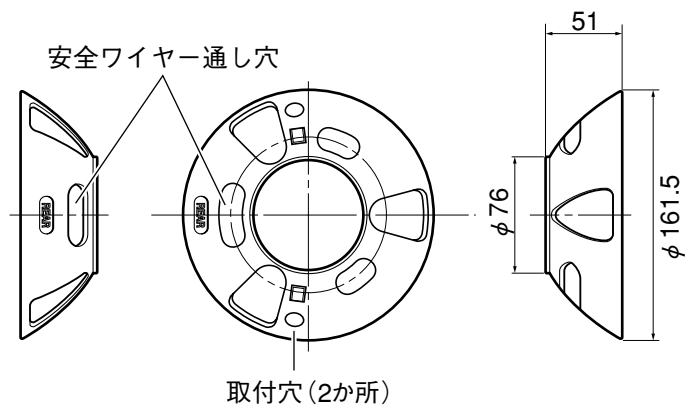

サンシールド WV-7176

■ 概要

サンシールドは、屋外ハウジング一体型カメラ（WV-CW860）を直射日光のあたる場所に設置する際に使用します。

■ 仕様

寸法 : 幅 ϕ 230 mm × 高さ 194 mm
質量 : 約450 g
仕上げ : ASA樹脂（新OAアイボリー マンセル
5.5Y7.5/0.3近似色）

■ 付属品

取付ねじ 9
取扱説明書 1
保証書 1

■ 外観寸法図

サンシールド上部

サンシールド下部

単位	mm
縮尺	1/5