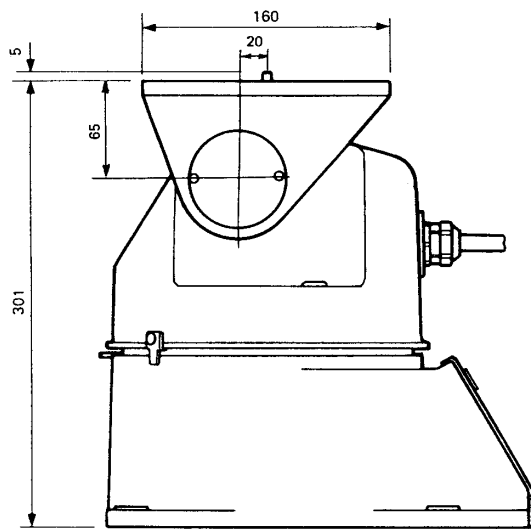

積載重量：20kg以下

周囲温度：-20℃～+50℃

寸法：208(幅)×301(高さ)×276(奥行)mm

重量：約12kg

仕上げ：本体：アルミ鋳物メラミン焼付塗装

マンセル5Y9/I近似色

本体取付部：マンセル5Y5/I近似色

カメラ取付部：SPCCメラミン焼付塗装

カバー：マンセル5Y5/I近似色

■付属品

カメラハウジング取付ボルト(M8×20)..... 6
平ワッシャー(M8用)..... 6
スプリングワッシャー(M8用)..... 6

取扱説明書..... 1
保証書..... 1

■ブロックダイアグラム

| | WV-7150D WV-7160D | WV-7140 WV-7135 |
|-------|----------------------|--------------------|
| AC24V | 1 | 1 |
| | 2 | 2 |
| | 3 | |
| | 4 | |
| | 5 | 3 |
| DC±6V | 7 | 4 |
| | 8 | 5 |
| | 9 | 6 |
| | 10 | 7 |
| | 11 | 8 |
| | | 同軸ケーブル用端子 |
| | 同軸ケーブル用端子 | |

■外觀寸法図

| | |
|----|-----|
| 單位 | mm |
| 縮尺 | 1/5 |