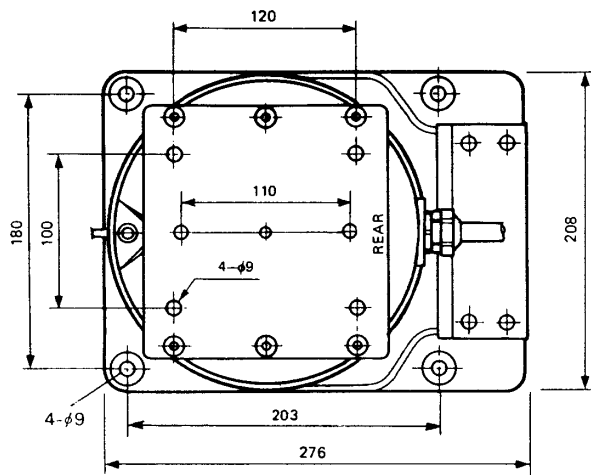

積載重量：20kg以下

周囲温度：-20℃～+50℃

寸法：208(幅)×301(高さ)×276(奥行)mm

重量：約12kg

仕上げ：本体：アルミ鋳物メラミン焼付塗装

マンセル5Y9/I近似色

本体取付部：マンセル5Y5/I近似色

カメラ取付部：SPCCメラミン焼付塗装

カバー：マンセル5Y5/I近似色

■付属品

カメラハウジング取付ボルト(M8×20)..... 6
平ワッシャー(M8用)..... 6
スプリングワッシャー(M8用)..... 6

取扱説明書..... 1
保証書..... 1

■ブロックダイアグラム

| | WV-7150D WV-7160D | WV-7140 WV-7135 |
|-------|----------------------|--------------------|
| AC24V | 1 | 1 |
| | 2 | 2 |
| | 3 | |
| | 4 | |
| | 5 | 3 |
| DC±6V | 7 | 4 |
| | 8 | 5 |
| | 9 | 6 |
| | 10 | 7 |
| | 11 | 8 |
| | | 同軸ケーブル用端子 |
| | 同軸ケーブル用端子 | |

■外觀寸法図

| | |
|----|-----|
| 單位 | mm |
| 縮尺 | 1/5 |