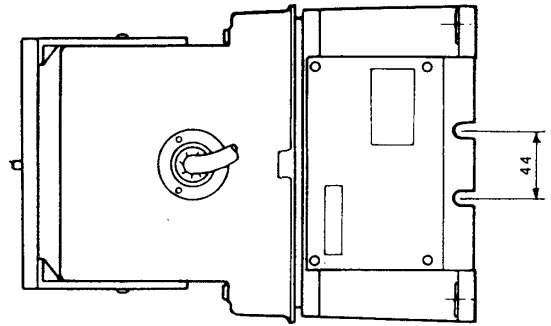

積載重量：20kg以下

周囲温度：-20℃～+50℃

寸法：208(幅)×301(高さ)×276(奥行)mm

重量：約12kg

仕上げ：本体：アルミ鋳物メラミン焼付塗装

マンセル5Y9/I近似色

本体取付部：マンセル5Y5/I近似色

カメラ取付部：SPCCメラミン焼付塗装

カバー：マンセル5Y5/I近似色

■付属品

カメラハウジング取付ボルト(M8×20)..... 6
平ワッシャー(M8用)..... 6
スプリングワッシャー(M8用)..... 6

取扱説明書..... 1
保証書..... 1

■ブロックダイアグラム

| | WV-7150D WV-7160D | WV-7140 WV-7135 |
|-------|----------------------|--------------------|
| AC24V | 1 | 1 |
| | 2 | 2 |
| | 3 | |
| | 4 | |
| | 5 | 3 |
| DC±6V | 7 | 4 |
| | 8 | 5 |
| | 9 | 6 |
| | 10 | 7 |
| | 11 | 8 |
| | | 同軸ケーブル用端子 |
| | 同軸ケーブル用端子 | |

■外觀寸法図

| | |
|----|-----|
| 單位 | mm |
| 縮尺 | 1/5 |