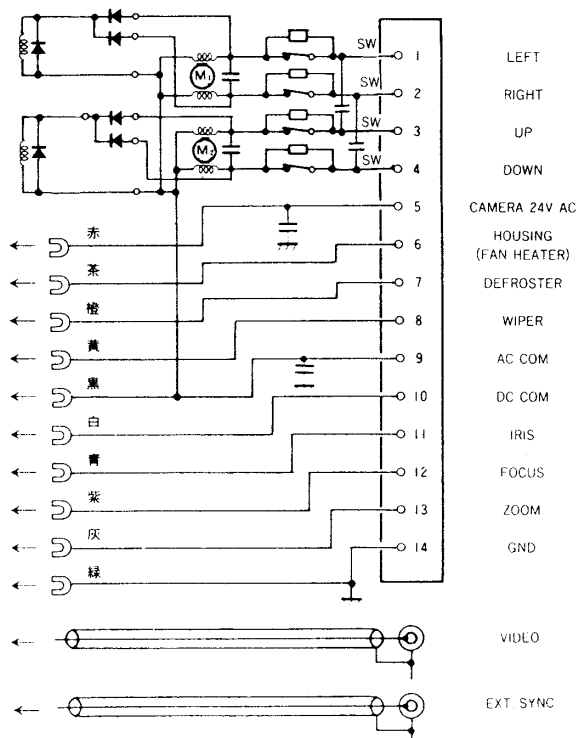

カバー：マンセル5Y5/I近似色

■付属品

カメラハウジング取付ボルト(M8×20)..... 6
平ワッシャー(M8用)..... 6
スプリングワッシャー(M8用)..... 6

取扱説明書..... 1
保証書..... 1

■ブロックダイアグラム

| | WV-7150D WV-7160D | WV-7140 WV-7135 |
|-------|----------------------|--------------------|
| AC24V | 1 | 1 |
| | 2 | 2 |
| | 3 | |
| | 4 | |
| | 5 | 3 |
| DC±6V | 7 | 4 |
| | 8 | 5 |
| | 9 | 6 |
| | 10 | 7 |
| | 11 | 8 |
| | | 同軸ケーブル用端子 |
| | 同軸ケーブル用端子 | |

■外觀寸法図

| | |
|----|-----|
| 單位 | mm |
| 縮尺 | 1/5 |