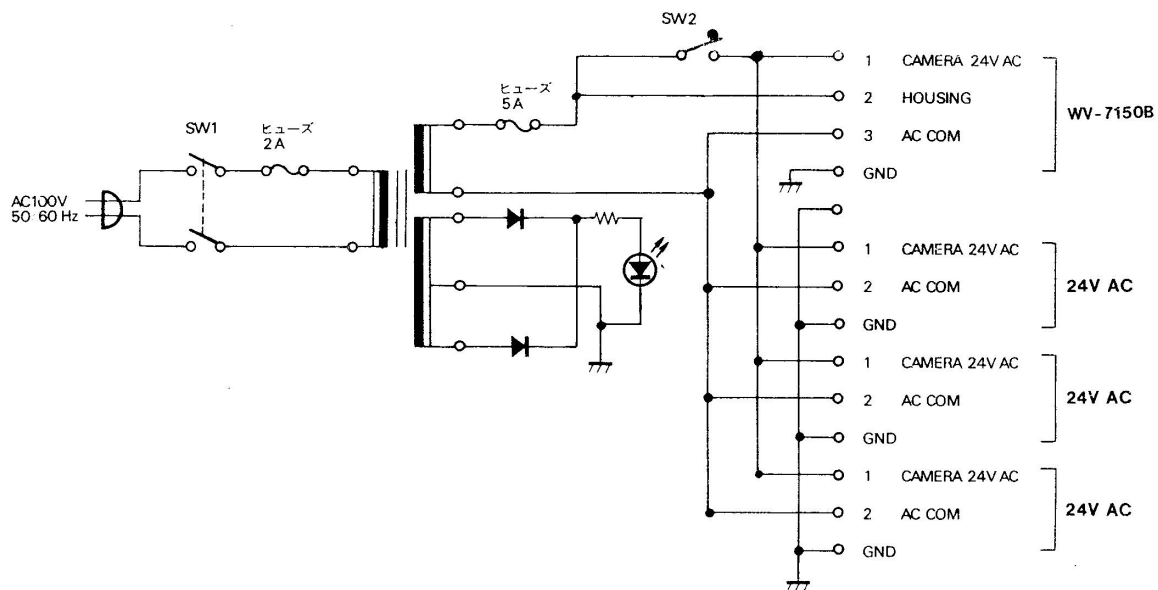

## ■機器定格

使用場所	屋内	周囲温度	-10℃～+50℃
適用機種	テレビカメラ：WV-1404,WV-1504, WV-1554 (AC24 V用)	寸法	210(幅)×95(高さ)×161(奥行) mm (ゴム脚高さ 7 mm含む)
	防雨形カメラハウジング：WV-7150B	重量	約 3.6 kg
電源	AC 100 V 50/60 Hz	仕上り	前面パネル：アルミヘアライン アルマイト処理
消費電力	最大115 W (テレビカメラ×3) 防雨形カメラハウジング (ハウジング内のカメラ含む) ×1において		カバー：SPCC レザートーン塗装 マンセル 10GY4.5/1.5
電源出力	AC 24 V 4.2 A 50/60 Hz： テレビカメラ、防雨形カメラハウジング用		背面：SPCC 亜鉛メッキクロメート処理
コントロール	主電源 ON/OFF、テレビカメラ一斉：ON/OFF		

## ■外観寸法図

単位	mm
縮尺	1/5