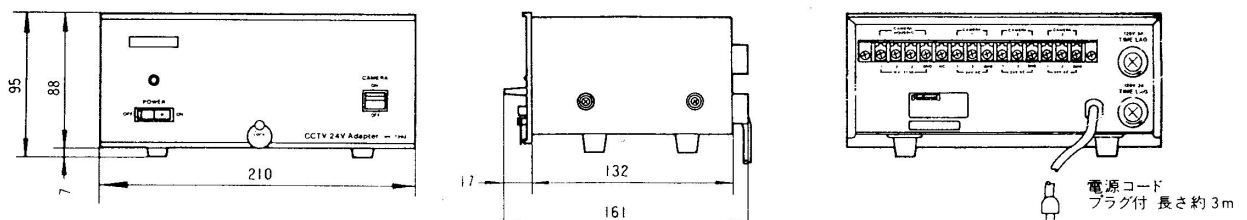

CCTV 24 V アダプター WV-7390

■機器概要

AC 24 V用テレビカメラを最大6台または、1台の固定焦点レンズ用防雨形カメラハウジングWV-7150B（ハウジングに入れるカメラ1台を含む）と3台までのAC 24 V用テレビカメラ等のAC 24 V 最大4.2 Aの電源を供給するアダプターです。

■機器定格

使用場所	屋内	周囲温度	-10℃～+50℃
適用機種	テレビカメラ：WV-1404,WV-1504, WV-1554 (AC24 V用)	寸法	210(幅)×95(高さ)×161(奥行) mm (ゴム脚高さ 7 mm含む)
	防雨形カメラハウジング：WV-7150B	重量	約 3.6 kg
電源	AC 100 V 50/60 Hz	仕上り	前面パネル：アルミヘアライン アルマイト処理
消費電力	最大115 W (テレビカメラ×3) 防雨形カメラハウジング (ハウジング内のカメラ含む) ×1において		カバー：SPCC レザートーン塗装 マンセル 10GY4.5/1.5
電源出力	AC 24 V 4.2 A 50/60 Hz： テレビカメラ、防雨形カメラハウジング用		背面：SPCC 亜鉛メッキクロメート処理
コントロール	主電源 ON/OFF、テレビカメラ一斉：ON/OFF		

■付属品

ヒューズ (2A, 5A) .....各1   保証書 1
取扱説明書 1

■回路図

■外観寸法図

単位	mm
縮尺	1/5