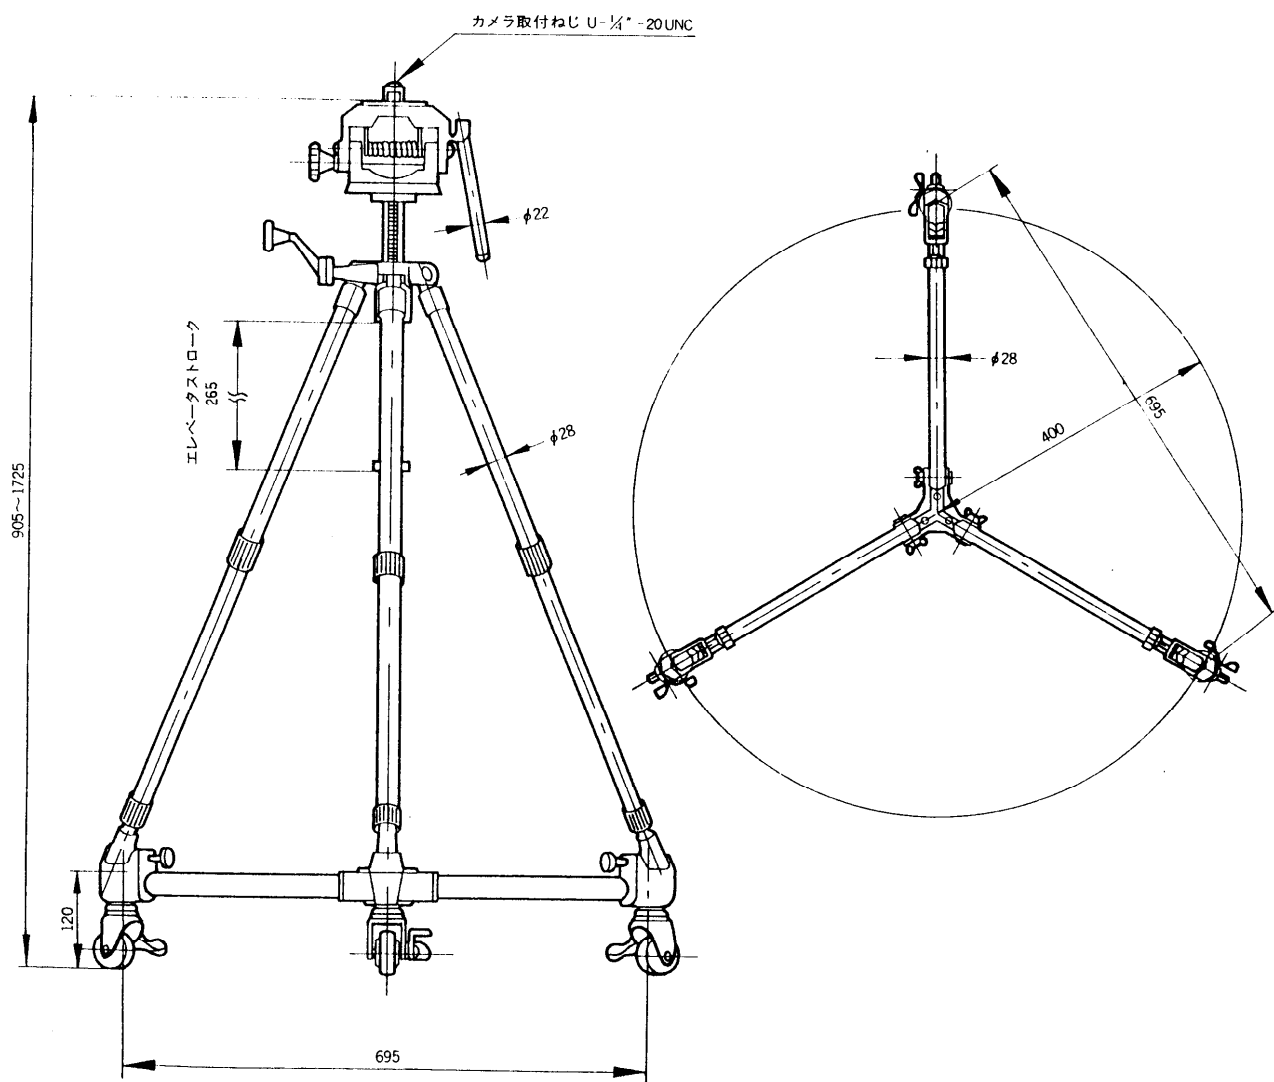

テレビカメラ用三脚 WV-7900

■ 機器概要

オートバランスタイプでキャスター付のテレビカメラ用三脚です。

■ 機器定格

最大積載重量	6kg	重量	約 5.4kg
寸法	695(最大幅) × 1,725(最大高さ) × 905(最小高さ) mm	仕上	黒色艶消し塗装 銀色アルマイト処理

■ 付属品

4mm 6角レンチ..... 1

取扱説明書..... 1

■ 外観寸法図

単位	mm
縮尺	1/10