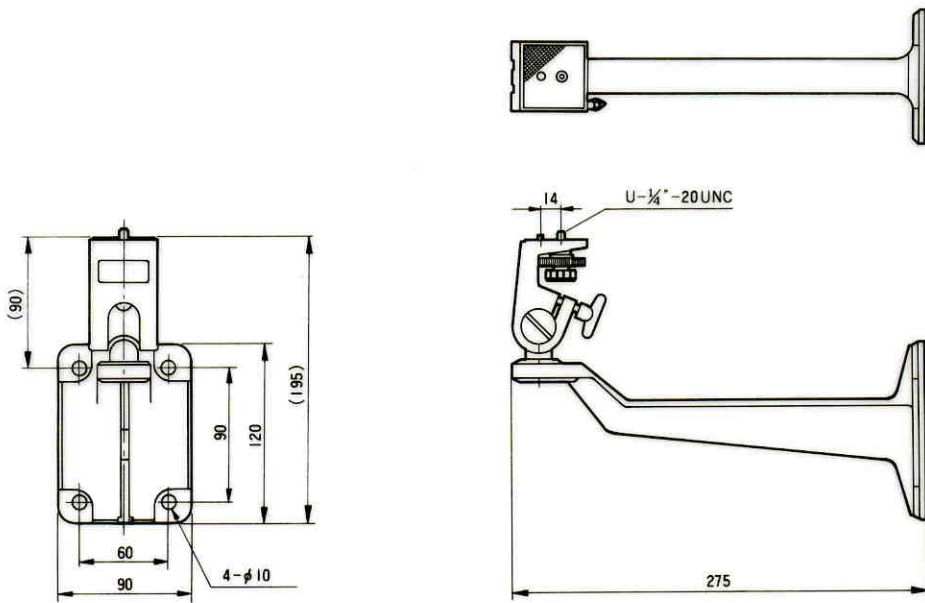

カメラ取付台(天井・壁面用) WV-832

■機器概要

テレビカメラやカメラハウジングを屋内および屋外の壁面、天井等に設置するための取付台です。

■機器定格

使用場所	屋内、屋外(壁面・天井用)	積載重量	8 kg以下
適用機種	ナショナルテレビカメラ 全機種 カメラハウジング: WV-7120	寸法	90(幅)×195(高さ)×275(奥行) mm
		重量	約 0.9kg
可変角度	水平: 全周 垂直: ±90°	仕上	銀色メタリック塗装

※コンクリート壁等に取付ける場合は松下電工ニューAYプラグボルトPY4004を使用してください。

■付属品

工事説明書..... 1

■外観寸法図

単位	mm
縮尺	1/5