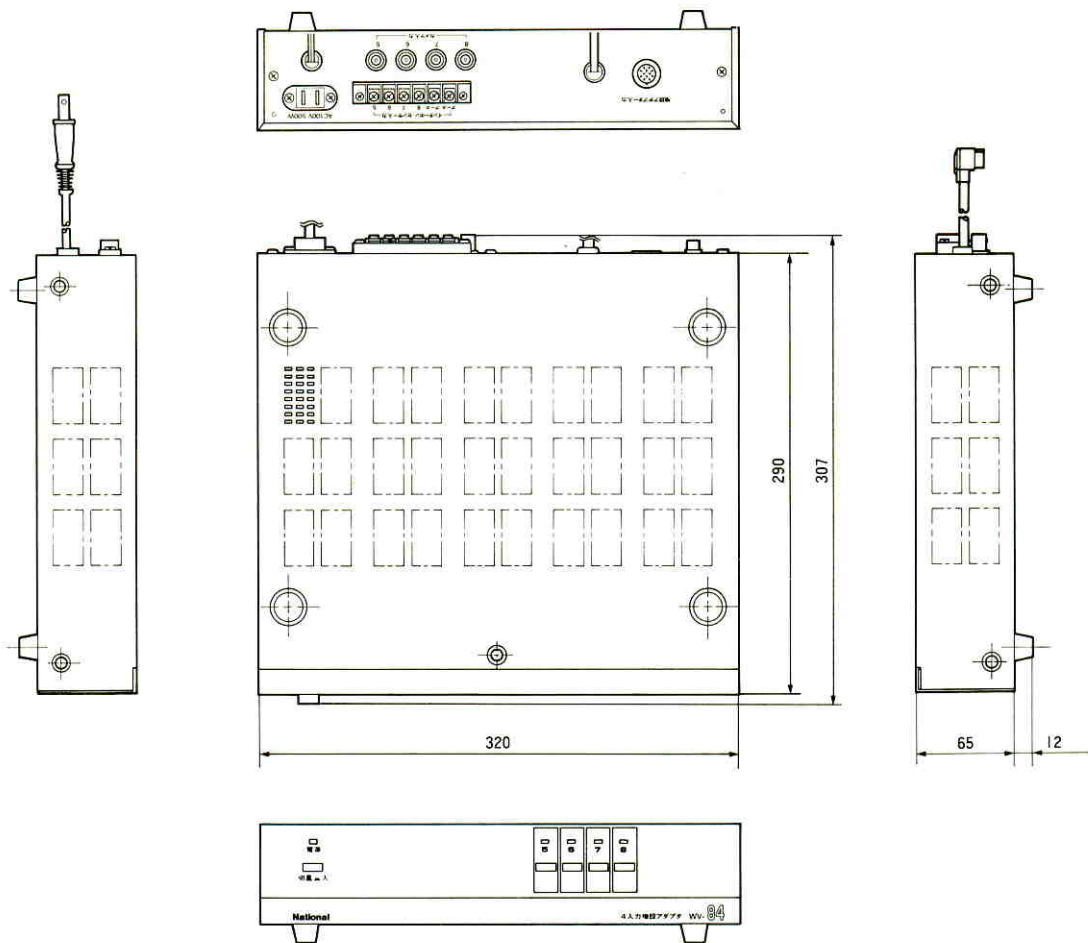

V・P多重形テルック専用 4入力増設アダプタ

WV-84

■機器概要

本機はテルック専用の4入力増設アダプタです。
 本機を1台使用毎に専用テレビカメラ(WV-80, 85、別売)が4台接続できます。
 ※本機を専用のテレビカメラ(WV-80, 85)や4入力カメラコントローラ(WV-75)と組合わせて使用してください。

■機器定格

電源	AC100V 50/60Hz	増設アダプタ出力	12Pコネクタ
消費電力	約40W	カメラ延長距離	最大200m(3C-2V), 500m(5C-2V)
カメラ入力	VS1.0Vp-p/75Ω×4(BNC接栓, 注1)	周囲温度	-10℃~+50℃
カメラ電源供給方式	定電流重量伝送方式	寸法	320(幅)×65(高さ)×290(奥行)mm (但しゴム脚を除く)
映像切換	自動切換または手動切換	重量	約3.7kg
スキップ機能	自動スキップ(カメラのDC送りを検出)	仕上	パネル: チャコールメタリック塗装 (V-MGR-104) カバー: チャコールメタリックレザートーン
インターホン/センサー入力	4入力(各カメラにつき1入力, 注2)		

注意1. 専用カメラ(WV-80, 85)以外を接続しても動作しません。
 2. アース端子とのメイク接点により動作します。(耐電圧DC12V)

■付属品

取扱説明書..... 1 保証書..... 1

■ブロックダイヤグラム

■ 外観寸法図

単位	mm
縮尺	1/5