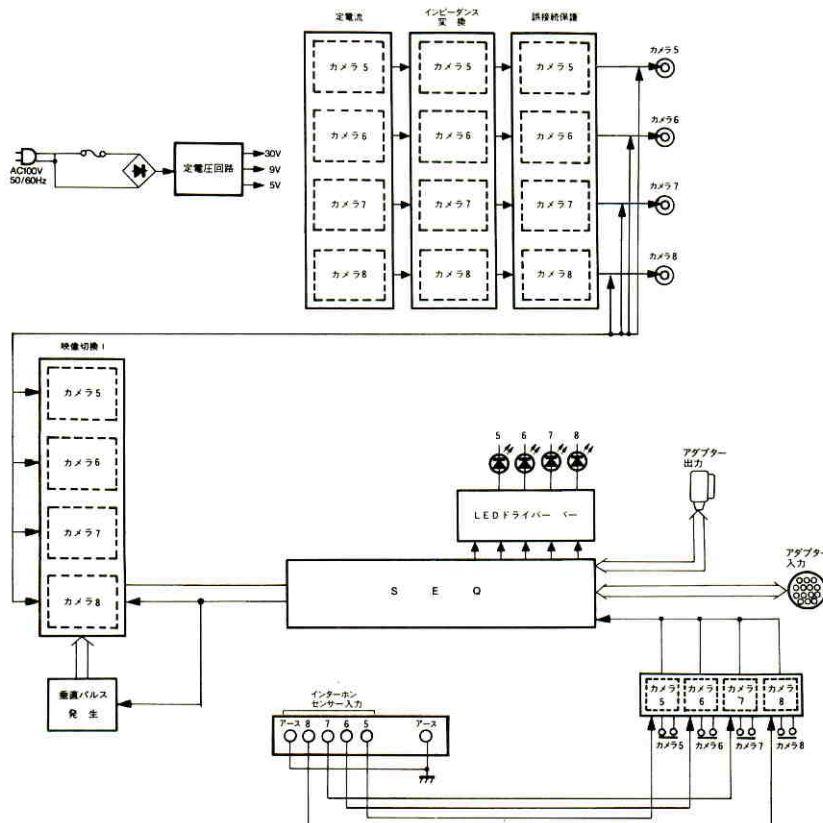

V・P多重形テルック専用 4入力増設アダプタ

WV-84

■機器概要

本機はテルック専用の4入力増設アダプタです。
 本機を1台使用毎に専用テレビカメラ(WV-80, 85、別売)が4台接続できます。
 ※本機を専用のテレビカメラ(WV-80, 85)や4入力カメラコントローラ(WV-75)と組合わせて使用してください。

■機器定格

電源	AC100V 50/60Hz	増設アダプタ出力	12Pコネクタ
消費電力	約40W	カメラ延長距離	最大200m(3C-2V), 500m(5C-2V)
カメラ入力	VS1.0Vp-p/75Ω×4(BNC接栓, 注1)	周囲温度	-10℃~+50℃
カメラ電源供給方式	定電流重量伝送方式	寸法	320(幅)×65(高さ)×290(奥行)mm (但しゴム脚を除く)
映像切換	自動切換または手動切換	重量	約3.7kg
スキップ機能	自動スキップ(カメラのDC送りを検出)	仕上	パネル: チャコールメタリック塗装 (V-MGR-104) カバー: チャコールメタリックレザートーン
インターホン/センサー入力	4入力(各カメラにつき1入力, 注2)		

注意1. 専用カメラ(WV-80, 85)以外を接続しても動作しません。
 2. アース端子とのメイク接点により動作します。(耐電圧DC12V)

■付属品

取扱説明書..... 1 保証書..... 1

■ブロックダイヤグラム

■ 外観寸法図

単位	mm
縮尺	1/5