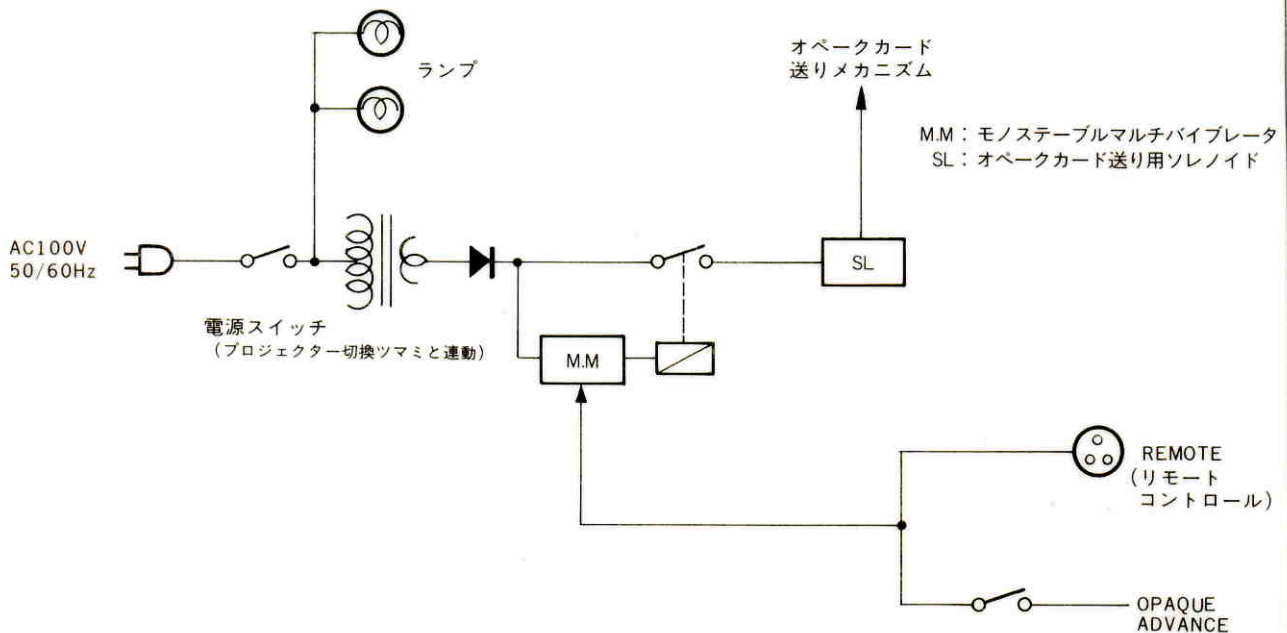

注：75mm×100mmの大きさにピントが合わないときは、その映写機や投影機のクローズアップレンズを別途ご用意ください。

■ 別売品

- オペークカードケース (10枚入)W9-ACV01
- ランプ.....YWLDS110V 25W

■ WV-9000 ブロックダイアグラム

● 光 学 系

● 電 気 系

■ WV-9000 外観寸法図

単	位	mm
縮	尺	1/5