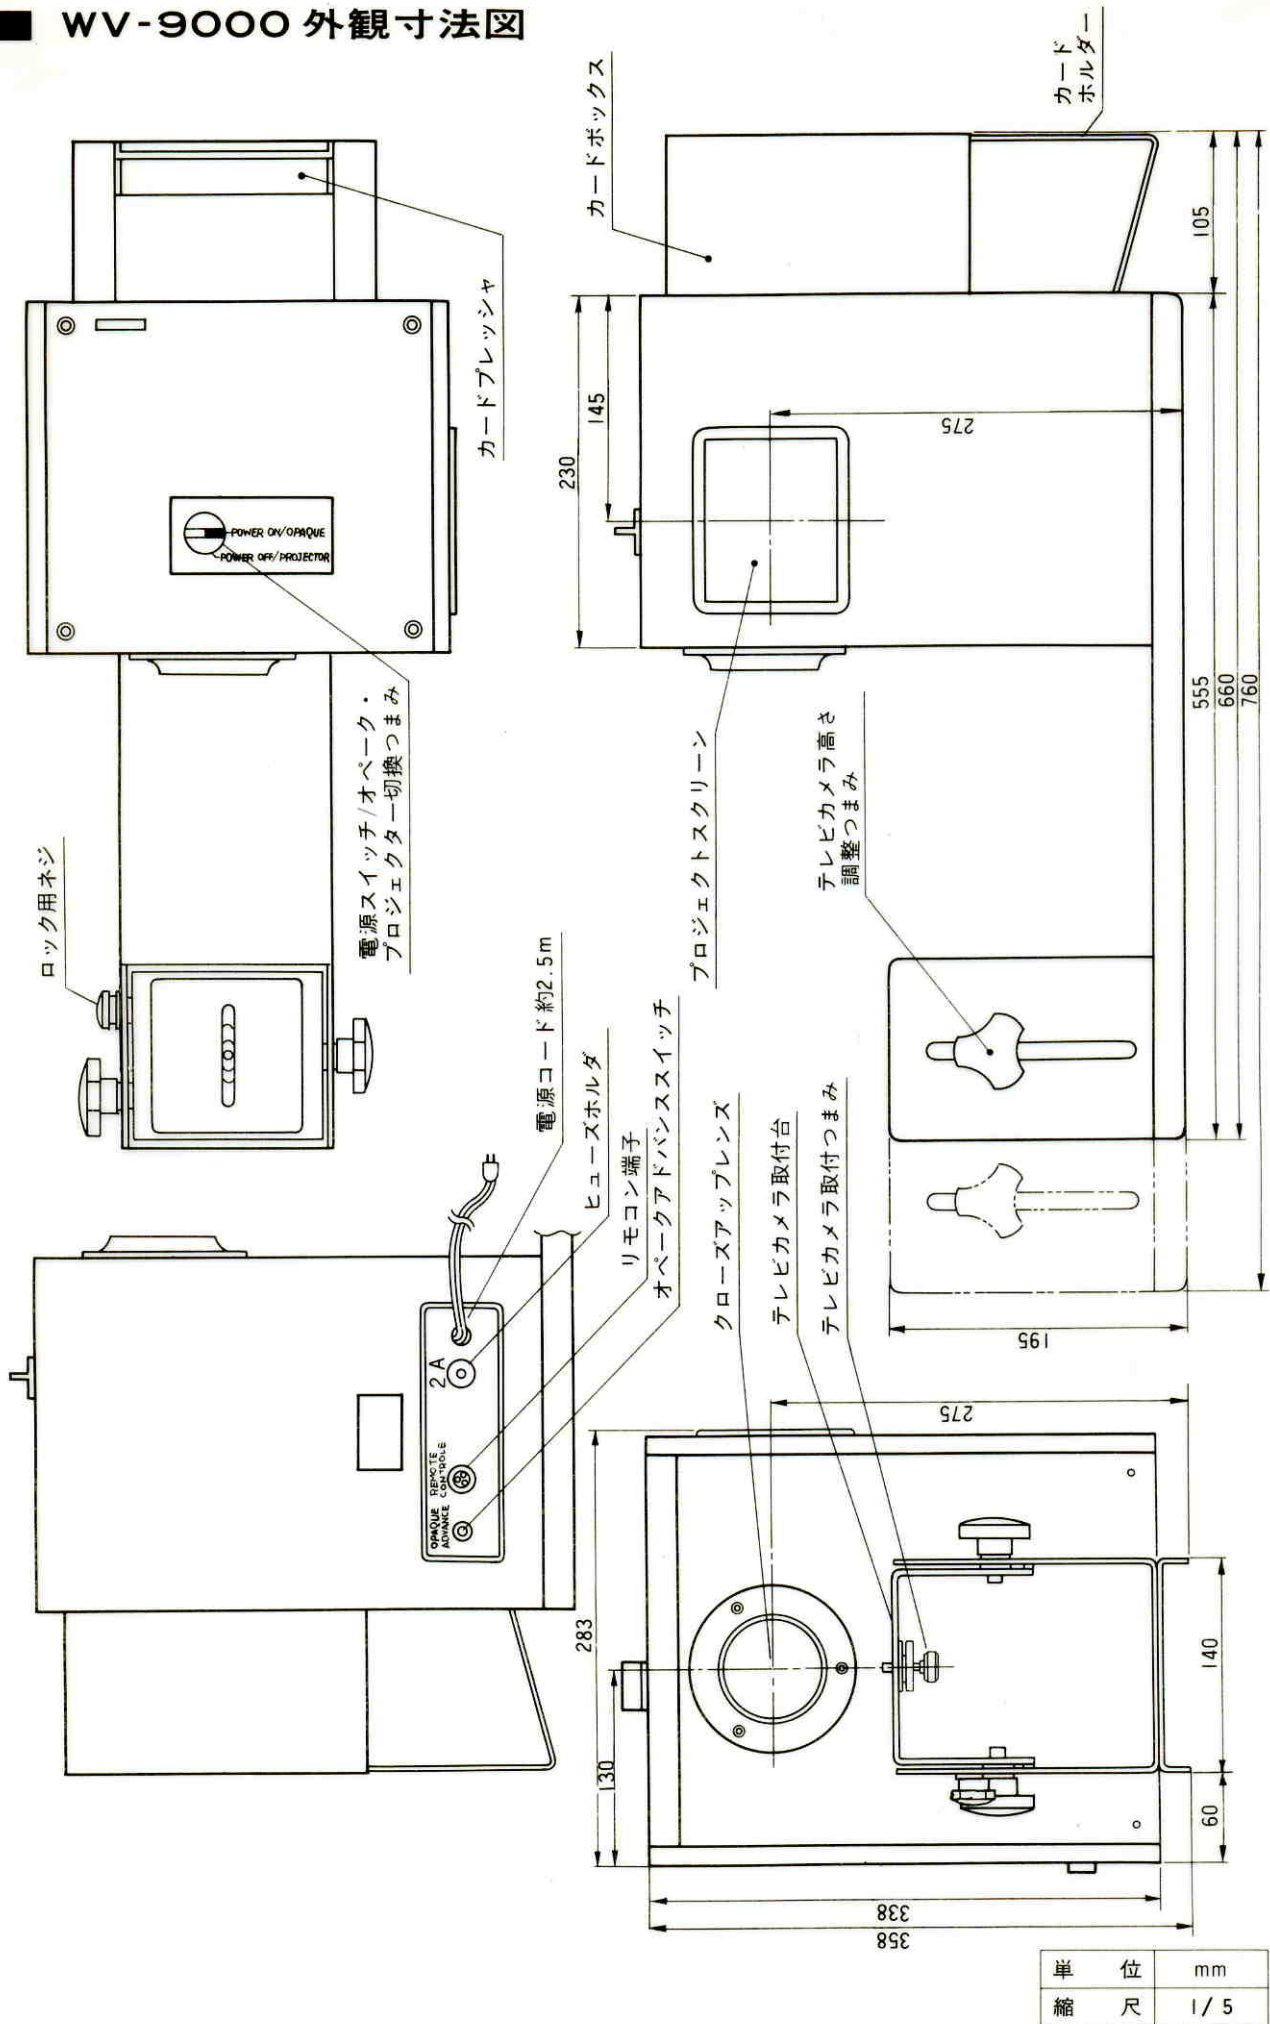

2. 定 格

電 源	AC100V 50/60Hz	オペークカード	外形寸法：125mm(幅)×100mm(高さ)×0.5mm以下(厚さ) 有効寸法：100mm(幅)×75mm(高さ)
消 費 電 力	0~85W	オペークカード送り	最高1枚/1秒 リモコンケーブル：約9m
ラ ン プ	ナショナルミニ電球 Lds110V25WC 2個	周 囲 温 度	-10℃~+40℃
オペークカードケース	103mm(縦)×140mm(幅) ×3mm(厚さ) ABS樹脂	寸 法	660mm(幅)×283mm(高さ)×358mm(奥行)
オペークカードケース収納数	20枚	重 量	約18kg
		仕 上	筐体：マンセル5Y4.5/1.5 レザートーン マンセル5Y7.5/10 レザートーン カメラ取付台、ベース：マンセルN2 半艶

■ 付 属 品

- オペークカードケース……………×20
- ポリシングクロス……………×1
- テストチャートA, B……………×各1
- 組立用取付ねじ(M4×6)……………×4
- リモコン操作器……………×1
- 取扱説明書……………×1
- ラ ン プ(本体取付用)……………×2
- 保 証 書……………×1

3. テレビカメラとテレビカメラ用レンズの適合表

(レンズには、焦点距離 $f = 20\text{mm}$ 前後を含んだズームレンズが必要です)

注：75mm×100mmの大きさにピントが合わないときは、その映写機や投影機のクローズアップレンズを別途ご用意ください。

■ 別売品

- オペークカードケース (10枚入)W9-ACV01
- ランプ.....YWLDS110V 25W

■ WV-9000 ブロックダイアグラム

● 光 学 系

● 電 気 系

■ WV-9000 外観寸法図

単	位	mm
縮	尺	1/5