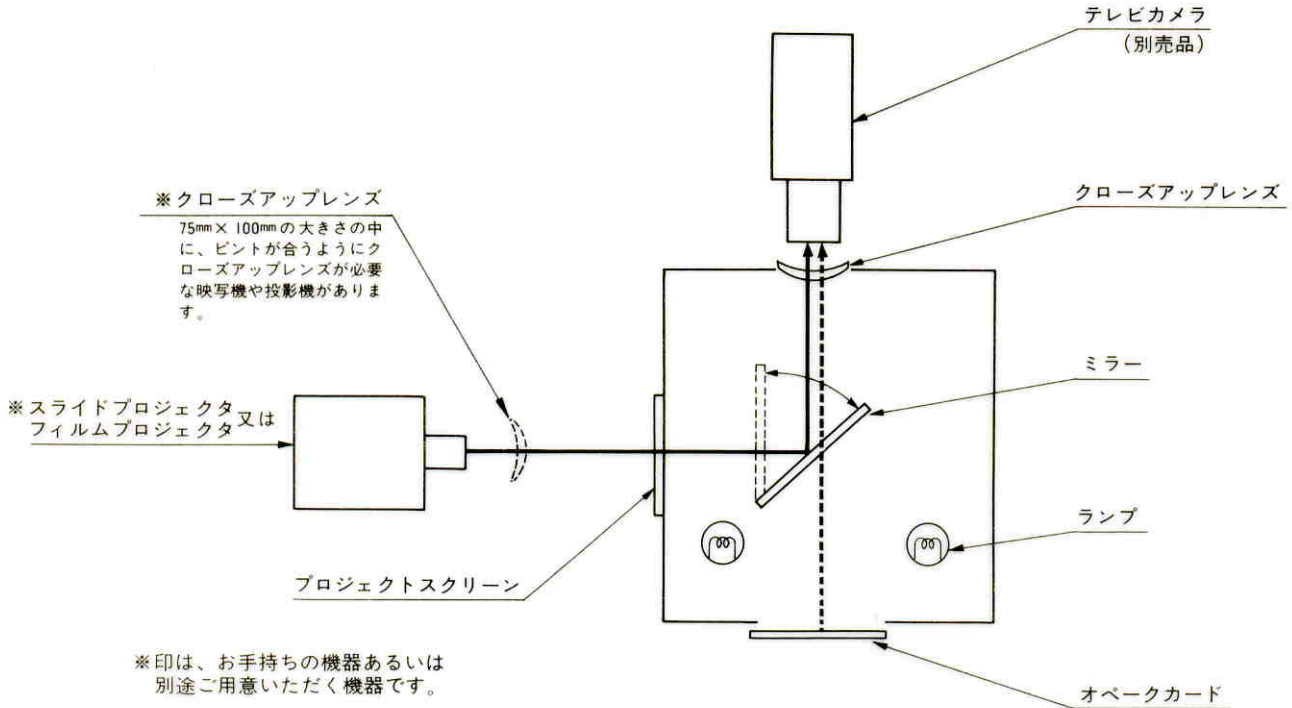

2. 定 格

電 源	AC100V 50/60Hz	オペークカード	外形寸法：125mm(幅)×100mm(高さ)×0.5mm以下(厚さ) 有効寸法：100mm(幅)×75mm(高さ)
消 費 電 力	0~85W	オペークカード送り	最高1枚/1秒 リモコンケーブル：約9m
ラ ン プ	ナショナルミニ電球 Lds110V25WC 2個	周 囲 温 度	-10℃~+40℃
オペークカードケース	103mm(縦)×140mm(幅) ×3mm(厚さ) ABS樹脂	寸 法	660mm(幅)×283mm(高さ)×358mm(奥行)
オペークカードケース収納数	20枚	重 量	約18kg
		仕 上	筐体：マンセル5Y4.5/1.5 レザートーン マンセル5Y7.5/10 レザートーン カメラ取付台、ベース：マンセルN2 半艶

■ 付 属 品

- オペークカードケース……………×20
- ポリシングクロス……………×1
- テストチャートA, B……………×各1
- 組立用取付ねじ(M4×6)……………×4
- リモコン操作器……………×1
- 取扱説明書……………×1
- ラ ン プ(本体取付用)……………×2
- 保 証 書……………×1

3. テレビカメラとテレビカメラ用レンズの適合表

(レンズには、焦点距離 $f = 20\text{mm}$ 前後を含んだズームレンズが必要です)

カラーテレビカメラ	ズームレンズ	カラーテレビカメラ	ズームレンズ	白黒テレビカメラ	ズームレンズ
WV-2300/KT	FZ-10F75 FZ-10R75	WV-2100/KT	FZ-105F FZ-105R CZ-95M	全機種	FZ-75F FZ-75R FZ-75M
WV-2800/KT	FZ-20M110				

4. 映写機およびスライド選択上のご注意

- 8mm映写機……………電源周波数に合致し、75mm×100mmの大きさにピントがあうもので、20コマ/秒にコマ数の調整ができるもの
- 16mm映写機……………電源周波数に合致し、テレビ用で75mm×100mmの大きさにピントがあうもの
- スライド投影機……………75mm×100mmの大きさにピントが合うもの

注：75mm×100mmの大きさにピントが合わないときは、その映写機や投影機のクローズアップレンズを別途ご用意ください。

■ 別売品

- オペークカードケース (10枚入)W9-ACV01
- ランプ.....YWLDS110V 25W

■ WV-9000 ブロックダイアグラム

● 光 学 系

● 電 気 系

■ WV-9000 外観寸法図

単	位	mm
縮	尺	1/5