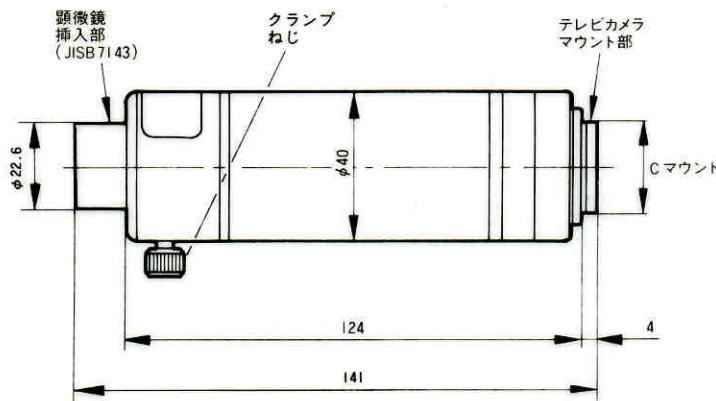

顕微鏡アタッチメント WV-9005

■機器概要

テレビカメラを顕微鏡に取付けるためのアタッチメントです。

■機器定格

取付可能な顕微鏡	JISB-7143相当スリーブ(内径23.2mm)の顕微鏡	寸法	φ40×124(長さ)mm
マウント	Cマウント	重量	約220g
撮像管上の像倍率	顕微鏡対物レンズ倍率×0.68	仕上	黒色アルマイト仕上

■付属品

取扱説明書..... 1

■外観寸法図

単位	mm
縮尺	1/5