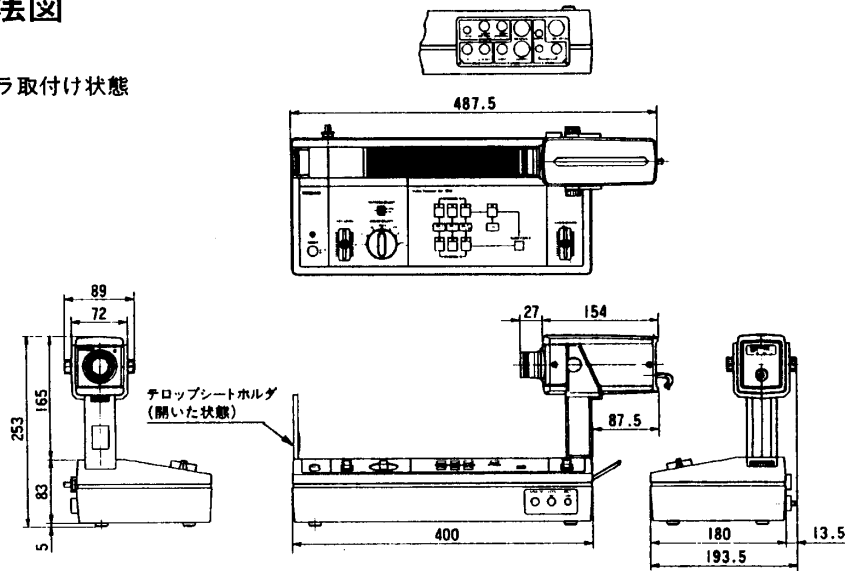

■ブロックダイアグラム

■外観寸法図

- 本体
- * テロップカメラ取付け状態

● 操作パネル部

● リアパネル部

単位	mm
縮尺	1/10