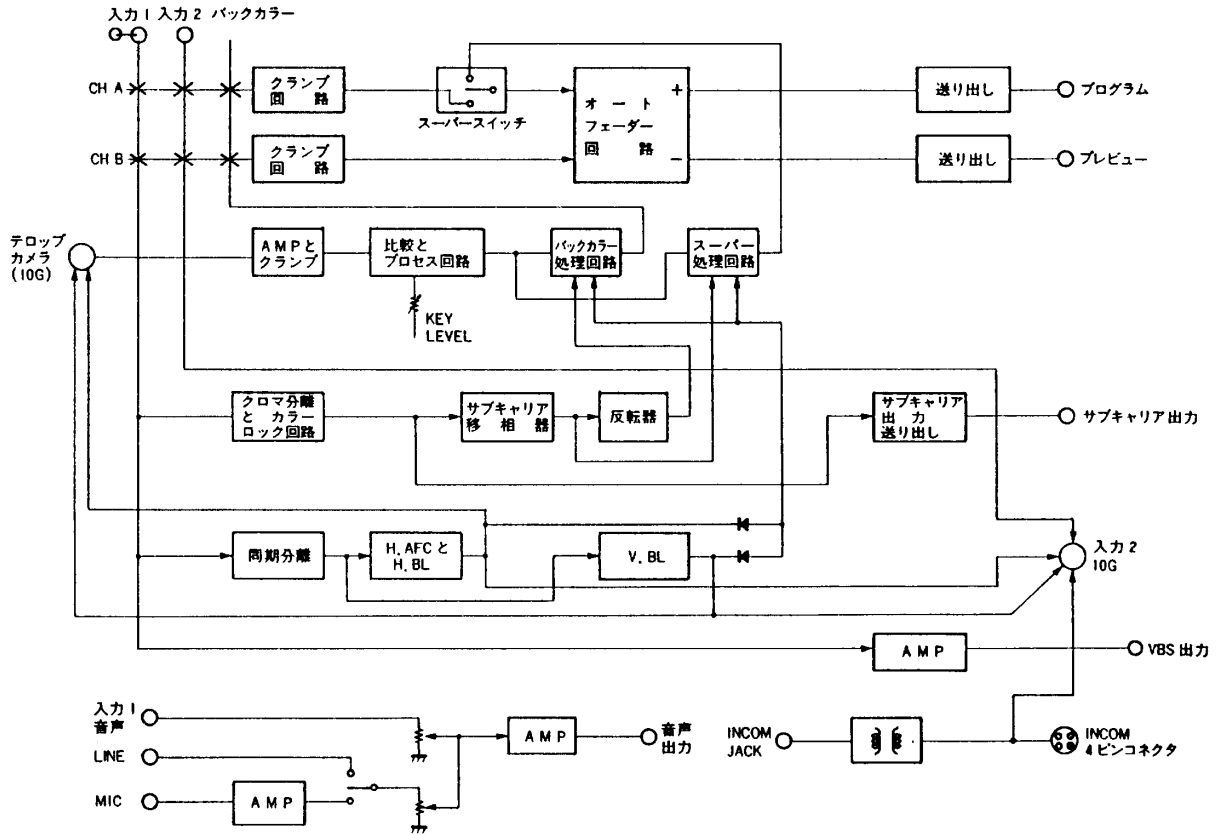

■ブロックダイアグラム

■外観寸法図

- 本体
- * テロップカメラ取付け状態

● 操作パネル部

● リアパネル部

単位	mm
縮尺	1/10