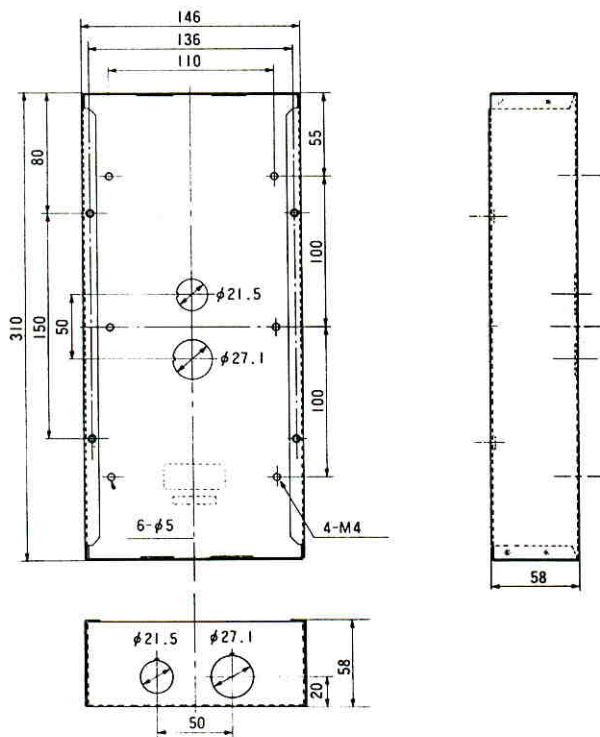

埋込ボックス WV-9515

■ 機器概要

本機は CCTV セキュリティシステムのカメラユニット (WV-9530) を壁内に埋め込んで使用するとき用いる埋込ボックスです。

■ 機器定格

寸法	146(幅)×310(高さ)×58(奥行) mm	仕上	ユニクロメートメッキ
重量	約770g		

■ 付属品

バインドねじ (M4×12)	4	取説カード	1
木ねじ (φ4.1×32)	4		

■ 外観寸法図

単位	mm
縮尺	1/5