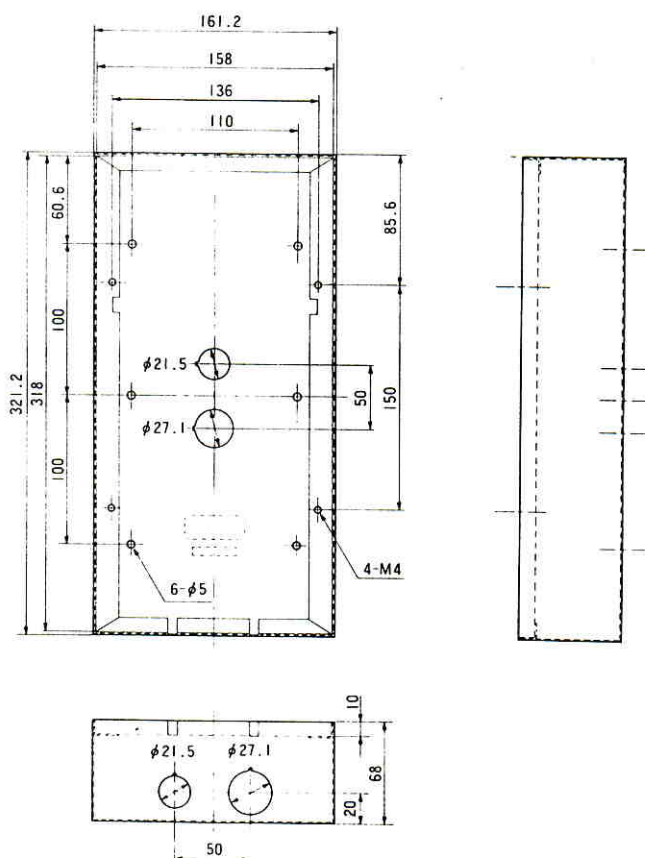

露出ボックス WV-9516

■ 機器概要

本機はCCTVセキュリティシステムのカメラユニット(WV-9530)を壁面などに露出させて使用するとき
に用いる屋外用簡易防雨形露出ボックスです。

■ 機器定格

寸法	161(幅)×321(高さ)×68(奥行)mm	仕 上	ライトグレー色メラミン焼付塗装 (パントーン402C 近似色)
重量	約 830g		

■ 付属品

バインドねじ(M4×12)	4	取説カード	1
木ねじ(φ4.1×32)	4		

■ 外観寸法図

単位	mm
縮尺	1/5