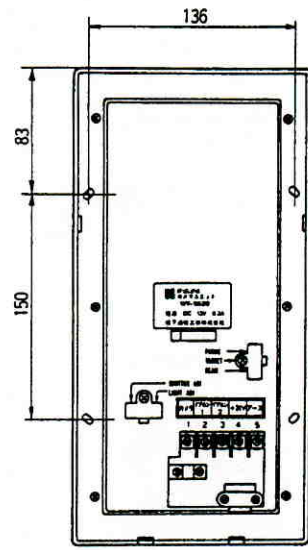

カメラユニット WV-9530

■機器概要

- 従来の通話のみの方式に映像機能を加え、テレビカメラで来訪者をハッキリととらえます。
- 小型・軽量で、しかも薄形埋込設計です。
- テレビカメラのレンズはワイド設計ですので大人も子供の顔も真正面から撮ることができます。
- 本機は照明ランプ内蔵ですので夜間や暗い場所でも鮮明な映像が得られます。
- カメラ部には直射日光から撮像管を守る太陽シャッターが装備されています。

■機器定格

電源	DC13V(300mA)、電源ユニットより供給	S / N 比	40dB以上
通話方式	スピーカ、マイクによる同時通話	最低照度	10lux (F1.4)
呼出方式	直接音声	映像出力	VS1.0Vp-p/75Ω
撮像管	1/2インチビジコン (S4152)	取付	埋込形または露出形(専用ボックス使用)
レンズ	F1.6, f6.5mm	周囲温度	-10°C ~ +50°C
走査方式	ランダムインターレス	寸法	156(幅)×316(高さ)×66(奥行)mm
同期方式	内部同期	重量	約1.45kg
解像度	500本以上 (水平、中心部にて)	仕上	パネル: シルバーメタリック塗装 下カバー: 黒色樹脂

■付属品

丸木ねじ(φ4.1×32、直付用)..... 4	取扱説明書..... 1
専用工具(特殊ねじ用)..... 1	工事説明書..... 1
ネームカード..... 1	保証書..... 1

■ブロックダイアグラム

■外觀寸法図

單位	mm
縮尺	1/5