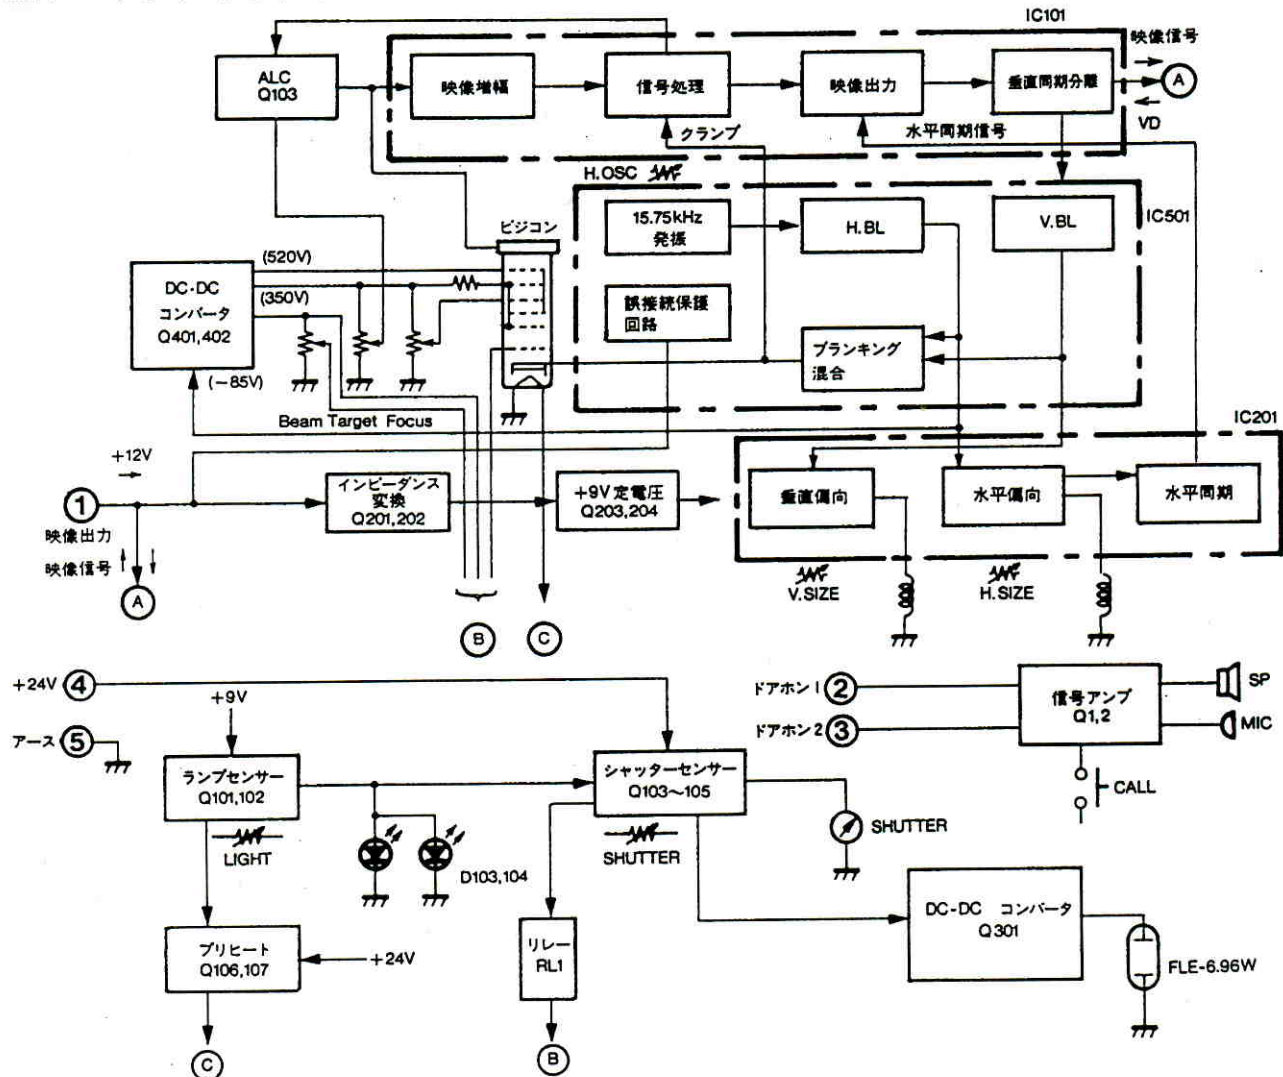

カメラユニット WV-9530

■機器概要

- 従来の通話のみの方式に映像機能を加え、テレビカメラで来訪者をハッキリととらえます。
- 小型・軽量で、しかも薄形埋込設計です。
- テレビカメラのレンズはワイド設計ですので大人も子供の顔も真正面から撮ることができます。
- 本機は照明ランプ内蔵ですので夜間や暗い場所でも鮮明な映像が得られます。
- カメラ部には直射日光から撮像管を守る太陽シャッターが装備されています。

■機器定格

電源	DC13V(300mA)、電源ユニットより供給	S / N 比	40dB以上
通話方式	スピーカ、マイクによる同時通話	最低照度	10lux (F1.4)
呼出方式	直接音声	映像出力	VS1.0Vp-p/75Ω
撮像管	1/2インチビジコン (S4152)	取付	埋込形または露出形(専用ボックス使用)
レンズ	F1.6, f6.5mm	周囲温度	-10°C ~ +50°C
走査方式	ランダムインターレス	寸法	156(幅)×316(高さ)×66(奥行)mm
同期方式	内部同期	重量	約1.45kg
解像度	500本以上 (水平、中心部にて)	仕上	パネル: シルバーメタリック塗装 下カバー: 黒色樹脂

■付属品

丸木ねじ(φ4.1×32、直付用)..... 4	取扱説明書..... 1
専用工具(特殊ねじ用)..... 1	工事説明書..... 1
ネームカード..... 1	保証書..... 1

■ブロックダイアグラム

■外觀寸法図

單位	mm
縮尺	1/5