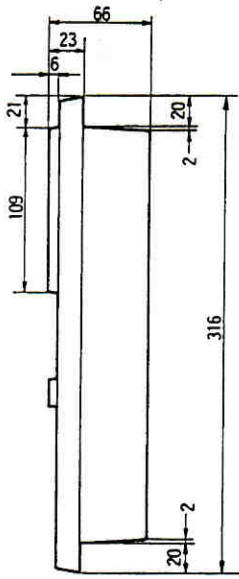

■機器定格

電源	DC13V(300mA)、電源ユニットより供給	S / N 比	40dB以上
通話方式	スピーカ、マイクによる同時通話	最低照度	10lux (F1.4)
呼出方式	直接音声	映像出力	VS1.0Vp-p/75Ω
撮像管	1/2インチビジコン (S4152)	取付	埋込形または露出形(専用ボックス使用)
レンズ	F1.6, f6.5mm	周囲温度	-10°C ~ +50°C
走査方式	ランダムインターレス	寸法	156(幅)×316(高さ)×66(奥行)mm
同期方式	内部同期	重量	約1.45kg
解像度	500本以上 (水平、中心部にて)	仕上	パネル: シルバーメタリック塗装 下カバー: 黒色樹脂

■付属品

丸木ねじ(φ4.1×32、直付用)..... 4	取扱説明書..... 1
専用工具(特殊ねじ用)..... 1	工事説明書..... 1
ネームカード..... 1	保証書..... 1

■ブロックダイアグラム

■外觀寸法図

單位	mm
縮尺	1/5