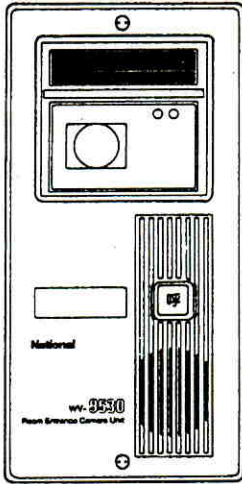

■外觀寸法図

單位	mm
縮尺	1/5