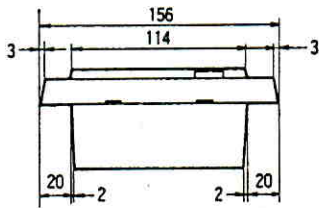

■機器定格

電源	DC13V(300mA)、電源ユニットより供給	S / N 比	40dB以上
通話方式	スピーカ、マイクによる同時通話	最低照度	10lux (F1.4)
呼出方式	直接音声	映像出力	VS1.0Vp-p/75Ω
撮像管	1/2インチビジコン (S4152)	取付	埋込形または露出形(専用ボックス使用)
レンズ	F1.6, f6.5mm	周囲温度	-10°C ~ +50°C
走査方式	ランダムインターレス	寸法	156(幅)×316(高さ)×66(奥行)mm
同期方式	内部同期	重量	約1.45kg
解像度	500本以上 (水平、中心部にて)	仕上	パネル: シルバーメタリック塗装 下カバー: 黒色樹脂

■付属品

丸木ねじ(φ4.1×32、直付用)..... 4	取扱説明書..... 1
専用工具(特殊ねじ用)..... 1	工事説明書..... 1
ネームカード..... 1	保証書..... 1

■ブロックダイアグラム

■外觀寸法図

單位	mm
縮尺	1/5