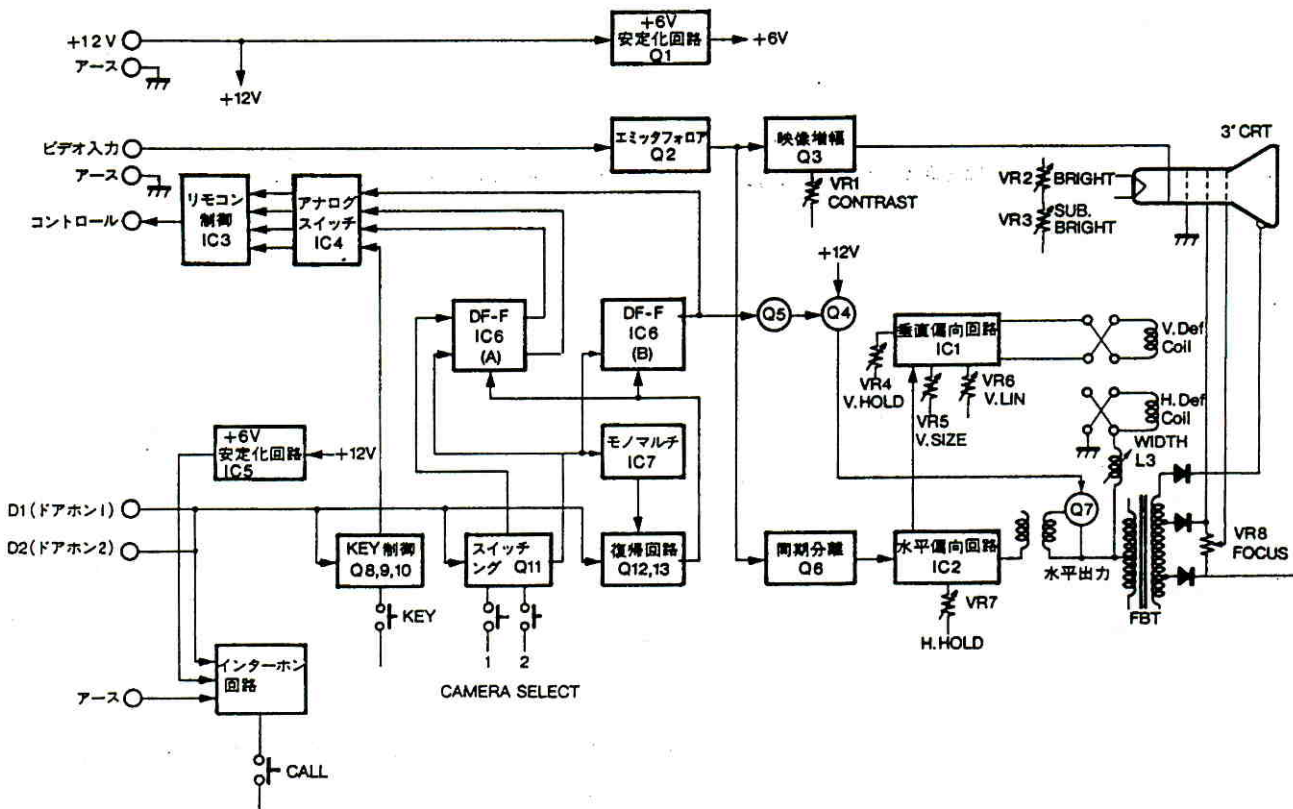

モニターユニット WV-9560

■機器概要

- 壁掛、据え置きいずれの場合でも使用できる両用タイプです。
- カメラユニットからの呼出しによりすぐに出画するスタンバイ機能付です。
- モニターユニットでのスイッチ操作によりいつでもカメラ正面での映像確認ができます。また電気錠(別売)を解錠させることもできます。
- 一定時間経過後に画像が自動的に消えるタイマー機能付です。

■機器定格

電源	DC12V(500mA)、電源ユニットより供給	解像度	500本以上(水平、中心部にて)
通話方式	送受器による同時通話	取付	壁掛形または卓上形
呼出方式	2点打電子チャイム、トレモロ音(音量切換スイッチ付)	周囲温度	-10℃~+50℃
ブラウン管	3形60°偏向(85NB4)	寸法	208(幅)×220(高さ)×106(奥行)mm
映像入力	VS1.0Vp-p/75Ω	重量	約1.5kg(ただし壁掛金具は含まず)
		仕上	樹脂 パニラホワイト

■付属品

タッピングねじ(φ4×25、直付用)..... 4	工事説明書..... 1
バインドねじ(M4×25、スイッチボックス取付用)..... 2	保証書..... 1
取扱説明書..... 1	

■ブロックダイアグラム

■ 外観寸法図

● モニターユニット本体

● 壁掛金具

単位	mm
縮尺	1/5