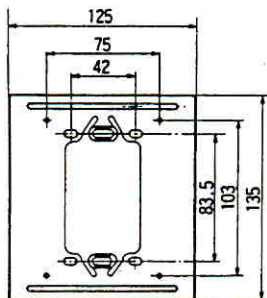

モニターユニット WV-9560

■機器概要

- 壁掛、据え置きいずれの場合でも使用できる両用タイプです。
- カメラユニットからの呼出しによりすぐに出画するスタンバイ機能付です。
- モニターユニットでのスイッチ操作によりいつでもカメラ正面での映像確認ができます。また電気錠(別売)を解錠させることもできます。
- 一定時間経過後に画像が自動的に消えるタイマー機能付です。

■機器定格

電源	DC12V(500mA)、電源ユニットより供給	解像度	500本以上(水平、中心部にて)
通話方式	送受器による同時通話	取付	壁掛形または卓上形
呼出方式	2点打電子チャイム、トレモロ音(音量切換スイッチ付)	周囲温度	-10℃~+50℃
ブラウン管	3形60°偏向(85NB4)	寸法	208(幅)×220(高さ)×106(奥行)mm
映像入力	VS1.0Vp-p/75Ω	重量	約1.5kg(ただし壁掛金具は含まず)
		仕上	樹脂 パニラホワイト

■付属品

タッピングねじ(φ4×25、直付用)..... 4	工事説明書..... 1
バインドねじ(M4×25、スイッチボックス取付用)..... 2	保証書..... 1
取扱説明書..... 1	

■ブロックダイアグラム

■ 外観寸法図

● モニターユニット本体

● 壁掛金具

単位	mm
縮尺	1/5