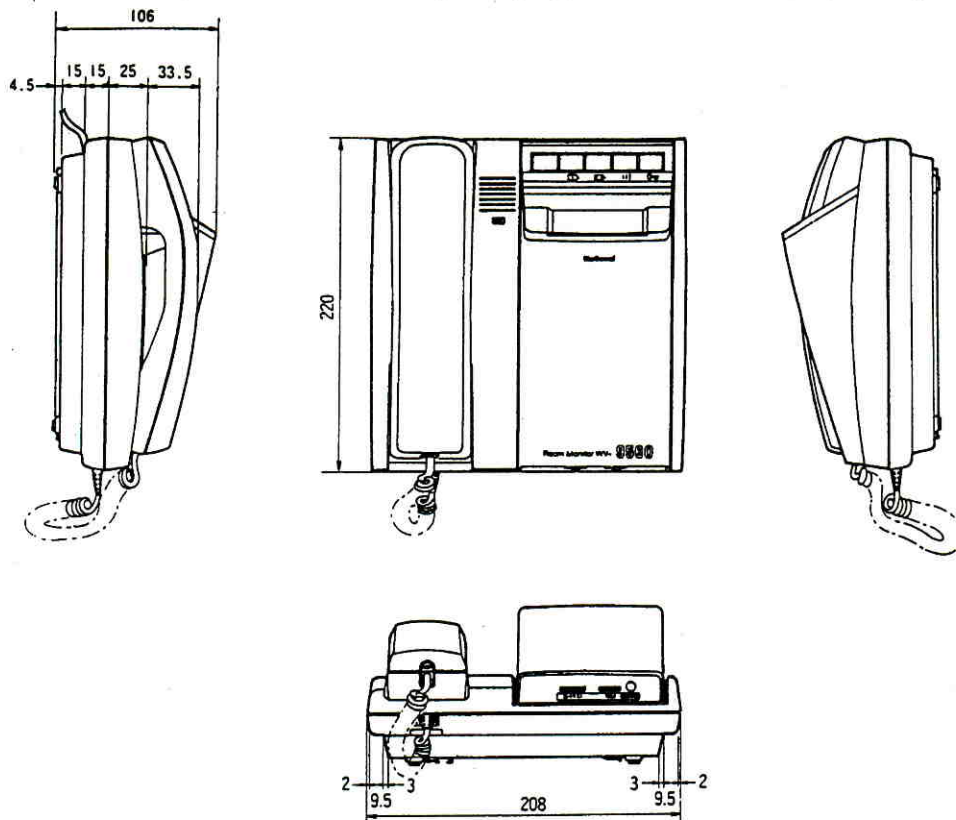

モニターユニット WV-9560

■機器概要

- 壁掛、据え置きいずれの場合でも使用できる両用タイプです。
- カメラユニットからの呼出しによりすぐに出画するスタンバイ機能付です。
- モニターユニットでのスイッチ操作によりいつでもカメラ正面での映像確認ができます。また電気錠(別売)を解錠させることもできます。
- 一定時間経過後に画像が自動的に消えるタイマー機能付です。

■機器定格

電源	DC12V(500mA)、電源ユニットより供給	解像度	500本以上(水平、中心部にて)
通話方式	送受器による同時通話	取付	壁掛形または卓上形
呼出方式	2点打電子チャイム、トレモロ音(音量切換スイッチ付)	周囲温度	-10℃~+50℃
ブラウン管	3形60°偏向(85NB4)	寸法	208(幅)×220(高さ)×106(奥行)mm
映像入力	VS1.0Vp-p/75Ω	重量	約1.5kg(ただし壁掛金具は含まず)
		仕上	樹脂 パニラホワイト

■付属品

タッピングねじ(φ4×25、直付用)..... 4	工事説明書..... 1
バインドねじ(M4×25、スイッチボックス取付用)..... 2	保証書..... 1
取扱説明書..... 1	

■ブロックダイアグラム

■ 外観寸法図

● モニターユニット本体

● 壁掛金具

単位	mm
縮尺	1/5