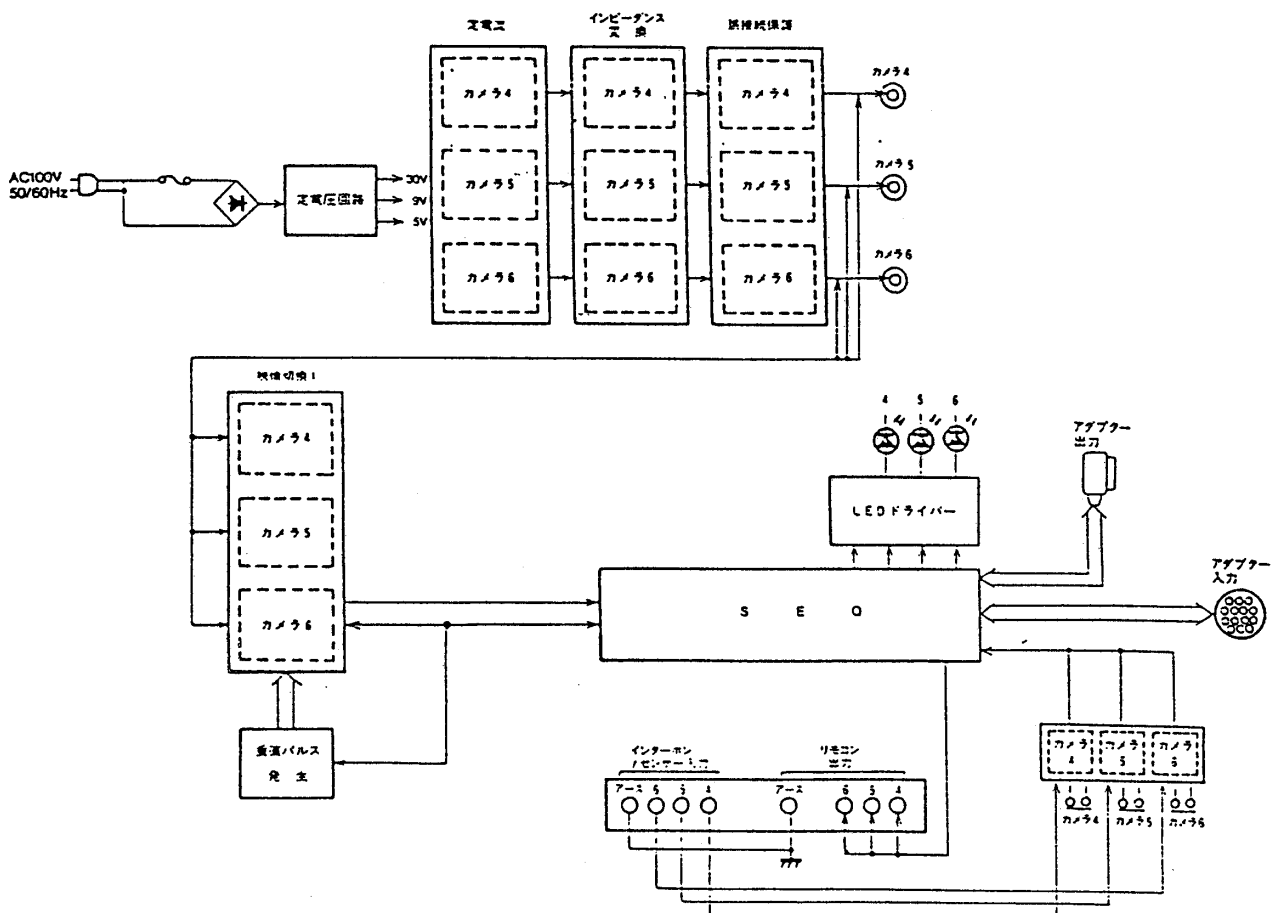

V・P 多重形カラーテルック専用 カメラ増設アダプタ

WV-AD110

■ 機器概要

本機はカラーテルック専用のカメラ増設アダプタです。
本機を使用することにより専用カラーテレビカメラを3台接続できます。

■ 機器定格

電源	AC100V 50/60Hz	周囲温度	-10℃～+50℃
消費電力	約31W	寸法	260(幅)×66(高さ)×321(奥行)mm (但しゴム足は除く)
映像切換	自動切換または手動切換		
スキップ機能	自動スキップ(カメラのDC送りを検出)	重量	約2.7kg
センサー入力	3入力(各カメラに付1入力)		
カメラ入力台数	3台	仕上	パネル:チャコールグレー色 樹脂製 カバー:チャコールグレー色 レザートーン
増設アダプタ入力	12Pコネクタ		

■ 付属品

チャンネル表示ラベル..... | 保証書..... |
取扱説明書..... |

■ ブロックダイアグラム

■ 外觀寸法図

単位	mm
縮尺	1/5