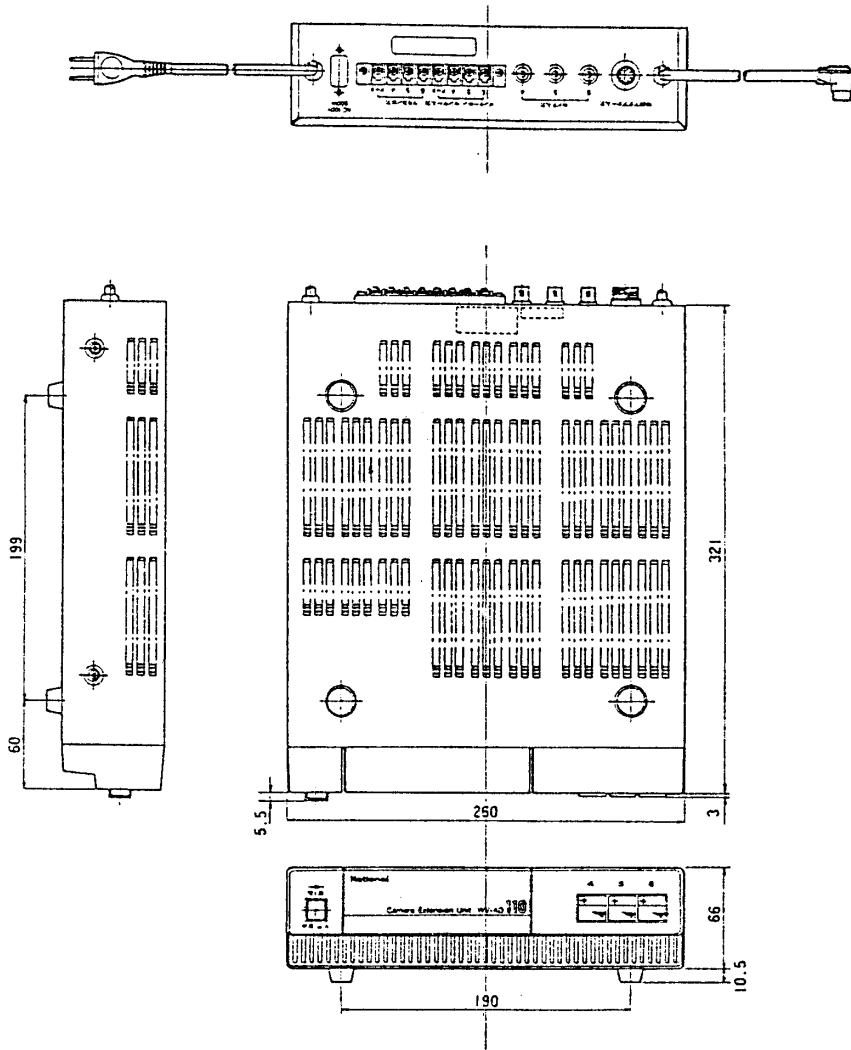

V・P 多重形カラーテルック専用 カメラ増設アダプタ

WV-AD110

■ 機器概要

本機はカラーテルック専用のカメラ増設アダプタです。
本機を使用することにより専用カラーテレビカメラを3台接続できます。

■ 機器定格

電源	AC100V 50/60Hz	周囲温度	-10℃～+50℃
消費電力	約31W	寸法	260(幅)×66(高さ)×321(奥行)mm (但しゴム足は除く)
映像切換	自動切換または手動切換		
スキップ機能	自動スキップ(カメラのDC送りを検出)	重量	約2.7kg
センサー入力	3入力(各カメラに付1入力)		
カメラ入力台数	3台	仕上	パネル:チャコールグレー色 樹脂製 カバー:チャコールグレー色 レザートーン
増設アダプタ入力	12Pコネクタ		

■ 付属品

チャンネル表示ラベル..... | 保証書..... |
取扱説明書..... |

■ ブロックダイアグラム

■ 外觀寸法図

単位	mm
縮尺	1/5