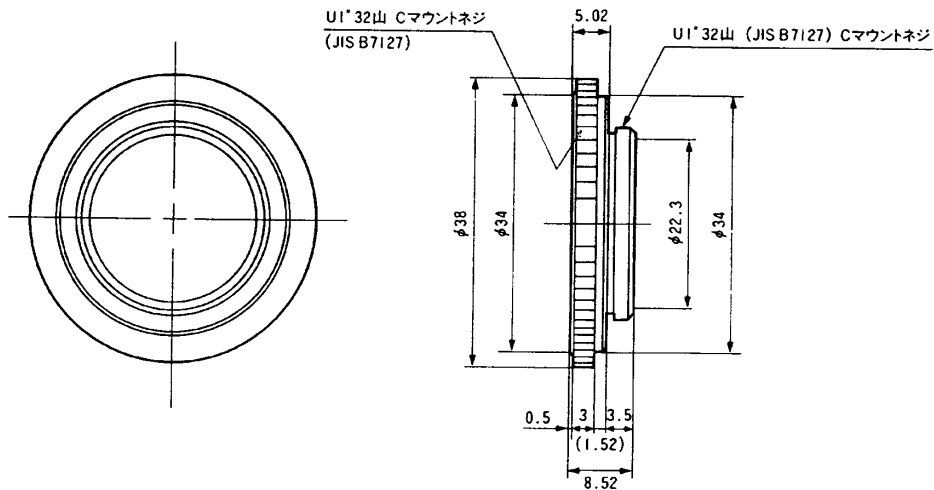

レンズマウントアダプタ

WV - A D 20

■ 機器概要

本機は1/2インチカラーテレビカメラWV-C D110に2/3インチ用レンズを使用できるようにするためのレンズマウントアダプタです。

■ 機器定格

適用機種	テレビカメラ用自動絞り形固定焦点レンズ (Cマウント)	寸法	φ38(最大径)×8.5(長さ)mm
		重量	約7g
		仕上	黒色アルマイト

■ 付属品

取扱説明書..... 1

■ 外観寸法図

● レンズマウントアダプタ

単位	mm
縮尺	1/1