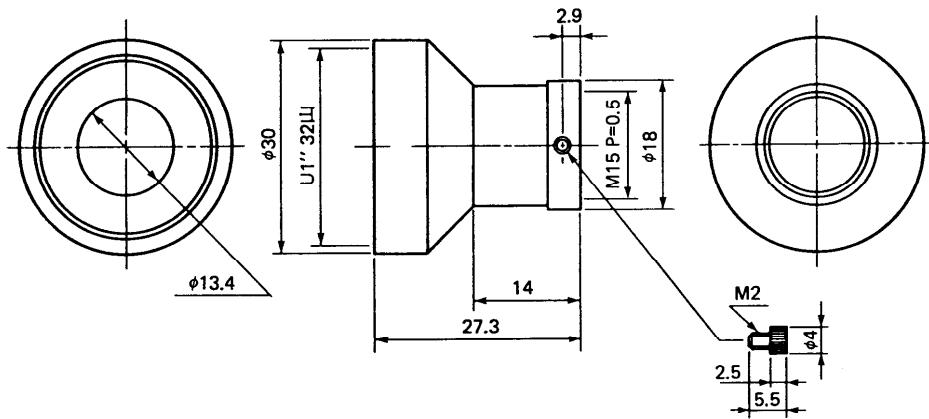

Cマウントアダプタ WV-AD22

■概要

本器は固体カラーテレビカメラWV-CD1に手動絞り形レンズ(Cマウント)を使用できるようにするためのCマウントアダプタです。

■定格

適用機種：手動絞り形固定焦点レンズ
(Cマウント)

重量：約10g
仕上げ：梨地黒色アルマイト

寸法： $\phi 30$ (最大径) $\times 27.3$ (長さ)mm

■外観寸法図

単位	mm
縮尺	1/1