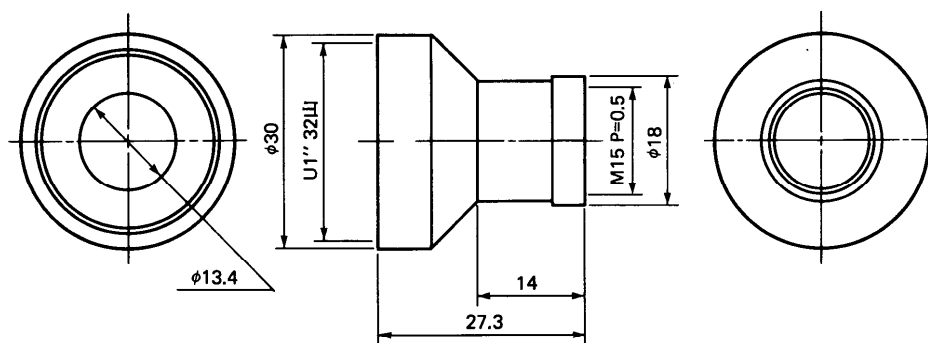

## ■定格

適用機種：WV-CDI

重量：約10g

WV-KSI02,MSI12

仕上げ：梨地黒色アルマイト

寸法： $\phi 30$ (最大径) $\times 27.3$ (長さ)mm

## ■外観寸法図

単位	mm
縮尺	1/1