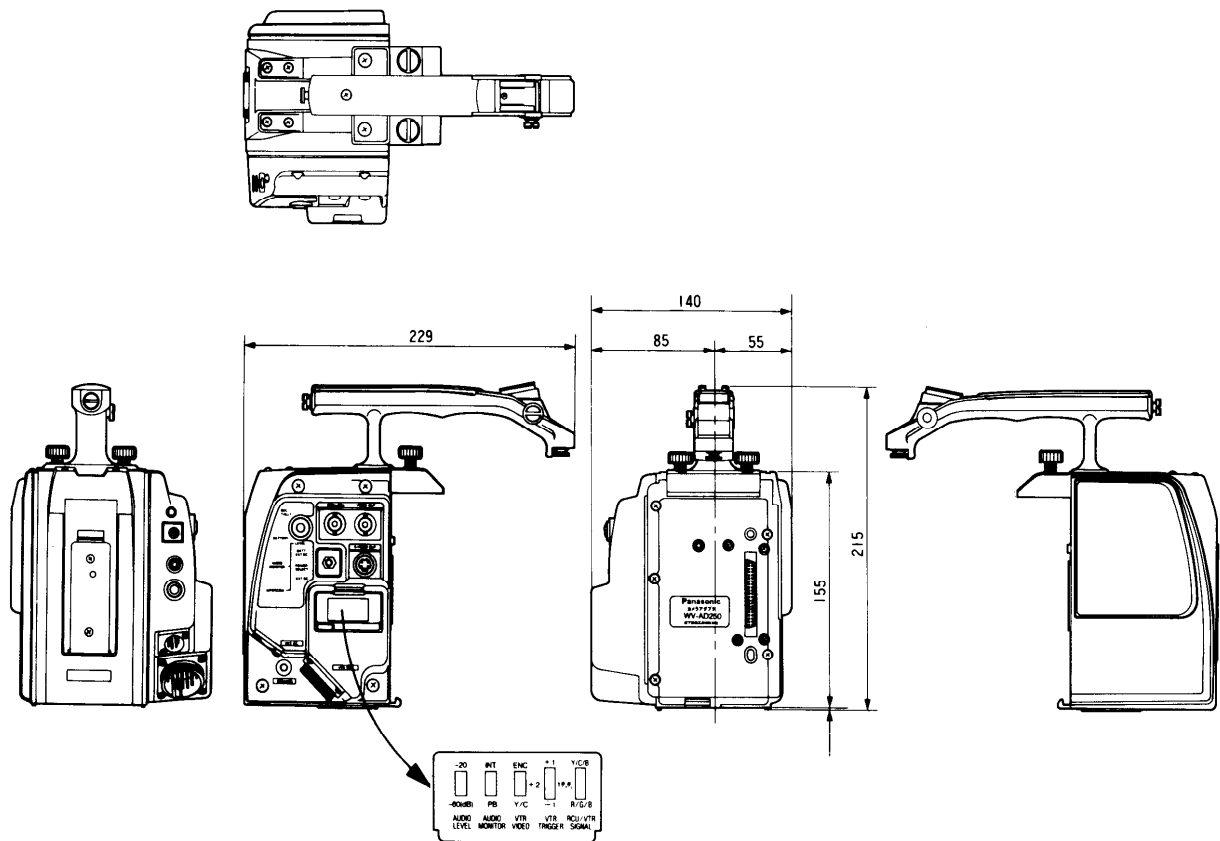

カメラアダプタ WV-AD250

■概要

本機はカラーテレビカメラWV-F250シリーズをENG/EFP/スタジオカメラとして使用するとき、バッテリーパック、特殊効果装置(いずれも別売)などと組み合わせるためのカメラアダプタです。

■定格

電源	源：VTR内蔵バッテリー、バッテリーパック、ACアダプタ、外部DC電源、RCU	ラインビュー入力：1.0Vp-p コンポジット/75Ω 〔32P VTR/RCUコネクタ〕
ゲンロック入力	：BBSまたはVBS1.0Vp-p/75Ω 〔BNCコネクタ〕	音声出力：-20dBm不平衡/-60dBm不平衡 (スイッチにて切換) 〔32P VTR/RCUコネクタ〕
映像出力	：1.0Vp-p NTSCコンポジット/75Ω 〔BNCコネクタ〕 1.0Vp-p NTSCコンポジット/75Ω 〔32P VTR/RCUコネクタ〕 1.0Vp-p NTSCコンポジット/1.0Vp-p Y信号 (SYNC 0.3V付)切換/75Ω 〔32P VTR/RCUコネクタ〕 0.286Vp-p パーストレベルクロマ信号/75Ω 〔32P VTR/RCUコネクタ〕	スイッチ機能：電源選択、音声レベル選択、VTR映像出力選択、 VTR極性選択、音声モニタ選択、 RCU/VTR信号切換
		調整機能：音声モニタ/インターカム 音量
		使用温度範囲：-5℃～+45℃
		寸法：140(幅)×215(高さ)×229(奥行)mm
		重量：約1.2kg
		仕上げ：グレー色 レザートーン塗装 マンセル7.5Y5/1近似色 黒色レザートーン塗装 マンセルNI近似色
〈コンポーネント出力〉	Y：1.0Vp-p/75Ω P _B (B-Y)：0.7Vp-p/75Ω P _R (R-Y)：0.7Vp-p/75Ω 〔32P VTR/RCUコネクタ〕	
〈S出力〉	Y：1.0Vp-p/75Ω C：0.286Vp-p(パーストレベル)/75Ω 〔4P Sコネクタ〕	

■付属品

取扱説明書..... |

保証書..... |

単位	mm
縮尺	1/20

■外觀寸法図

單位	mm
縮尺	1/5