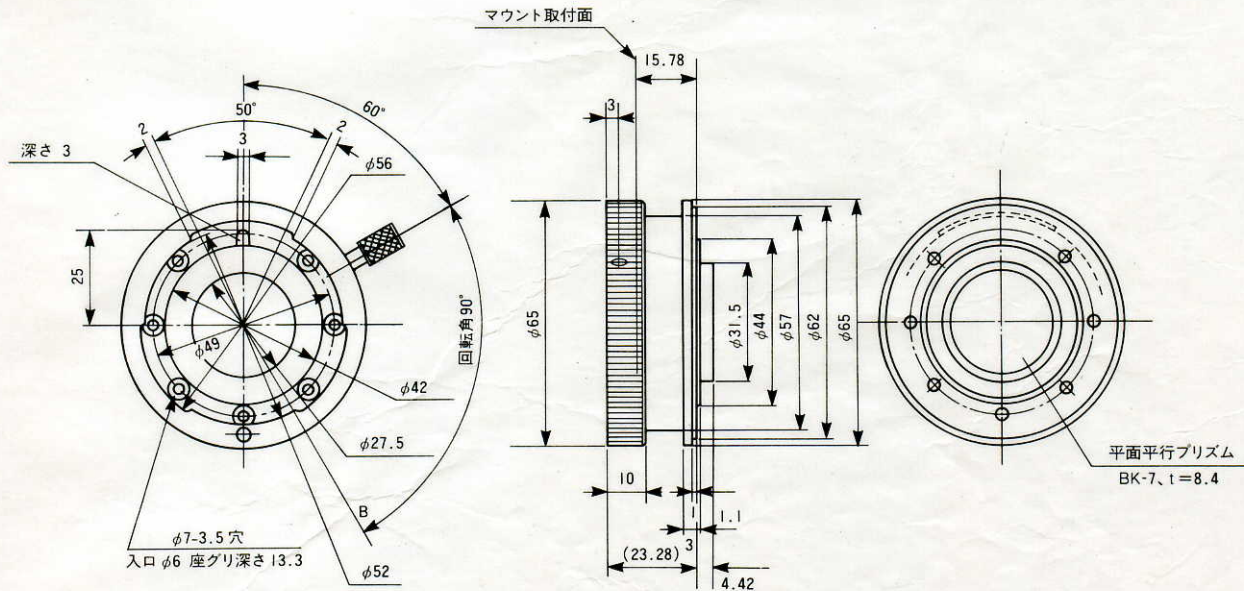

■機器概要

本機は1/2インチスキャンカラーテレビカメラWV-555に2/3インチ用ズームレンズを使用できるようにするためのレンズマウントアダプタです。

■機器定格

適用機種	3管式カラーカメラ用2/3インチパワーズーム	寸法	φ65(最大径)×23.3(長さ)mm
	レンズ(フランジバック4.8mm、バヨネットマウントのもの)	重量	約90g
		仕上	黒色アルマイト

■付属品

固定ねじ(×SN3+6BN).....7

■外観寸法図

単位	mm
縮尺	1/2