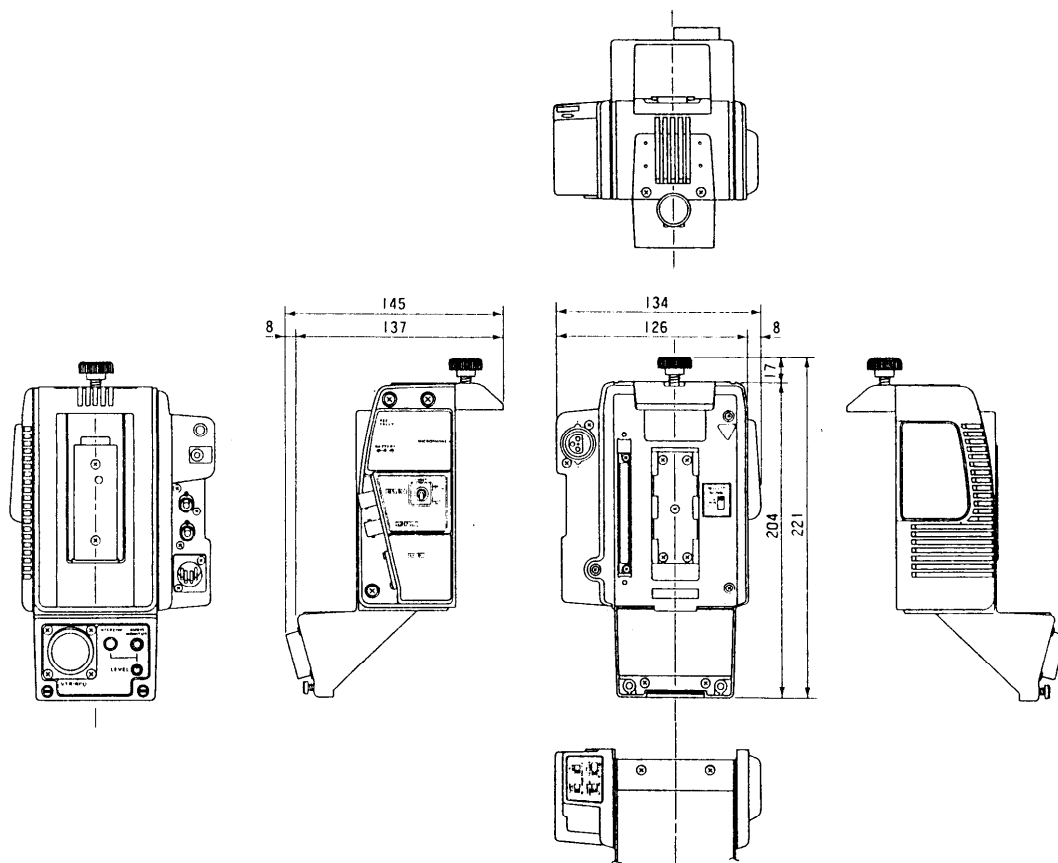

## ■定格

電源	VTR内蔵バッテリー、バッテリーパック、ACアダプタ、外部DC電源、RCU	音声入力	マイク入力：-72dBm×1 [XLRコネクタ]
ゲンロック入力	BBSまたはVBS1.0Vp-p/75Ω [BNCコネクタ]	音声出力	-20dBm不平衡/-60dBm不平衡 (スイッチにて切換) [32P VTR/RCUコネクタ]
映像出力	1.0Vp-p NTSCコンポジット/75Ω×1 [BNCコネクタ] 1.0Vp-p NTSCコンポジット/75Ω×1 [32P VTR/RCUコネクタ] 1.0Vp-p NTSCコンポジット/ 1.0Vp-p Y信号 (SYNC 0.3V付)切換/75Ω×1 [32P VTR/RCUコネクタ] 0.3Vp-pバーストレベルクロス信号/ 75Ω切換 [32P VTR/RCUコネクタ]	スイッチ機能	電源選択、音声レベル選択、VTR映像出力 選択、VTR極性選択、音声モニタ選択
ラインビュー入力	1.0Vp-p コンポジット/75Ω [32P VTR/RCUコネクタ]	調整機能	音声レベル
		使用温度範囲	-5℃～+45℃
		寸法	134(幅)×221(高さ)×145(奥行)mm
		重量	約850g
		仕上げ	黒色レザートーン塗装 マンセルN2近似色 グレー色レザートーン塗装 マンセル5Y6/1近似色

## ■外観寸法図

単位	mm
縮尺	1/5