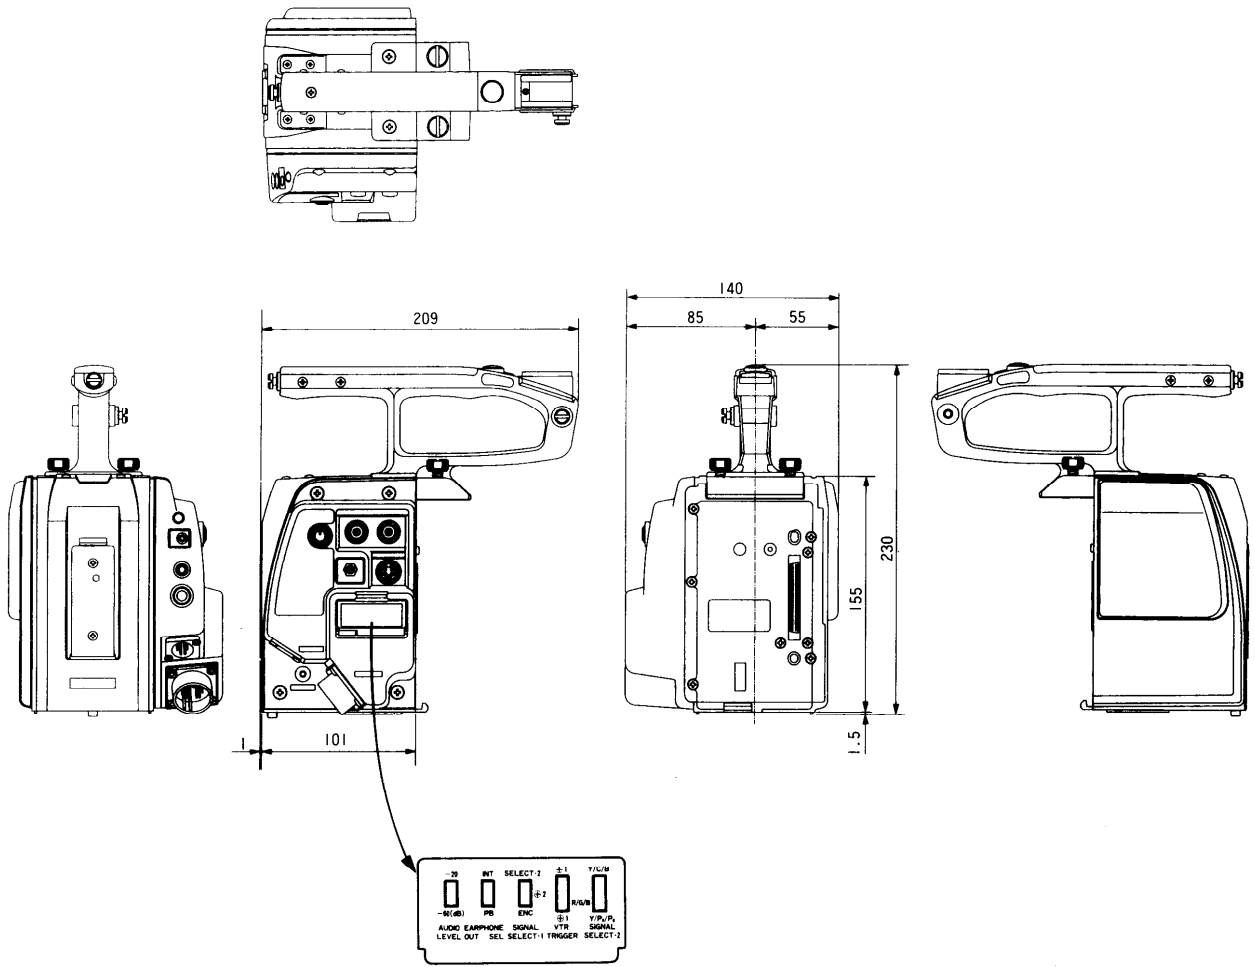

カメラアダプタ WV-AD500

■概要

本機はカラーテレビカメラWV-F500シリーズ、F700ASシリーズをENG/EFP/スタジオカメラとして使用するときに、バッテリーパック、特殊効果装置(いずれも別売)などと組み合わせるためのカメラアダプタです。

■定格

電源	源：VTR内蔵バッテリー、バッテリーパック、ACアダプタ、外部DC電源、RCU	ラインビュー入力	：1.0Vp-pコンポジット/75Ω 〔26P VTR/RCU接続コネクタ〕
ゲンロック入力	：1.0Vp-pコンポジット信号または ブラックバースト信号/75Ω 〔BNCコネクタ〕	音声出力	：-20dBm不平衡/-60dBm不平衡 (スイッチにて切換) 〔26P VTR/RCU接続コネクタ〕
映像出力	：1.0Vp-p NTSCコンポジット/75Ω 〔BNCコネクタ〕	スイッチ機能	：電源選択、音声レベル選択、VTR極性選 択、イヤホン出力選択、映像出力選 択 1、映像出力選択 2
ENC、Y/C/B、R/G/B、Y/Pr/Pb		調整機能	：イヤホン/インターカム 音量
切換出力	：75Ω×各1	使用温度範囲	：-10℃～+45℃
E N C	：1.0Vp-p NTSCコンポジット	寸法	：140(幅)×215(高さ)×229(奥行)mm
Y / C / B	：Y：1.0Vp-pコンポジットY C：0.286Vp-p(バーストレベル)	質量(重量)	：約1.2kg
R / G / B	：0.7Vp-p	仕上げ	：グレー色 レザートーン塗装 マンセル7.5Y5/1近似色 黒色レザートーン塗装 マンセルNI近似色
Y / P _R / P _B	：Y：1.0Vp-pコンポジットY Pr/Pb：0.7Vp-p (26ピンVTR/RCU接続コネクタ)		

<S出力>

Y	：1.0Vp-p/75Ω
C	：0.286Vp-p(バーストレベル)/75Ω 〔4PSコネクタ〕

■付属品

取扱説明書..... |
保証書..... |

■外觀寸法図

單位	mm
縮尺	1/5