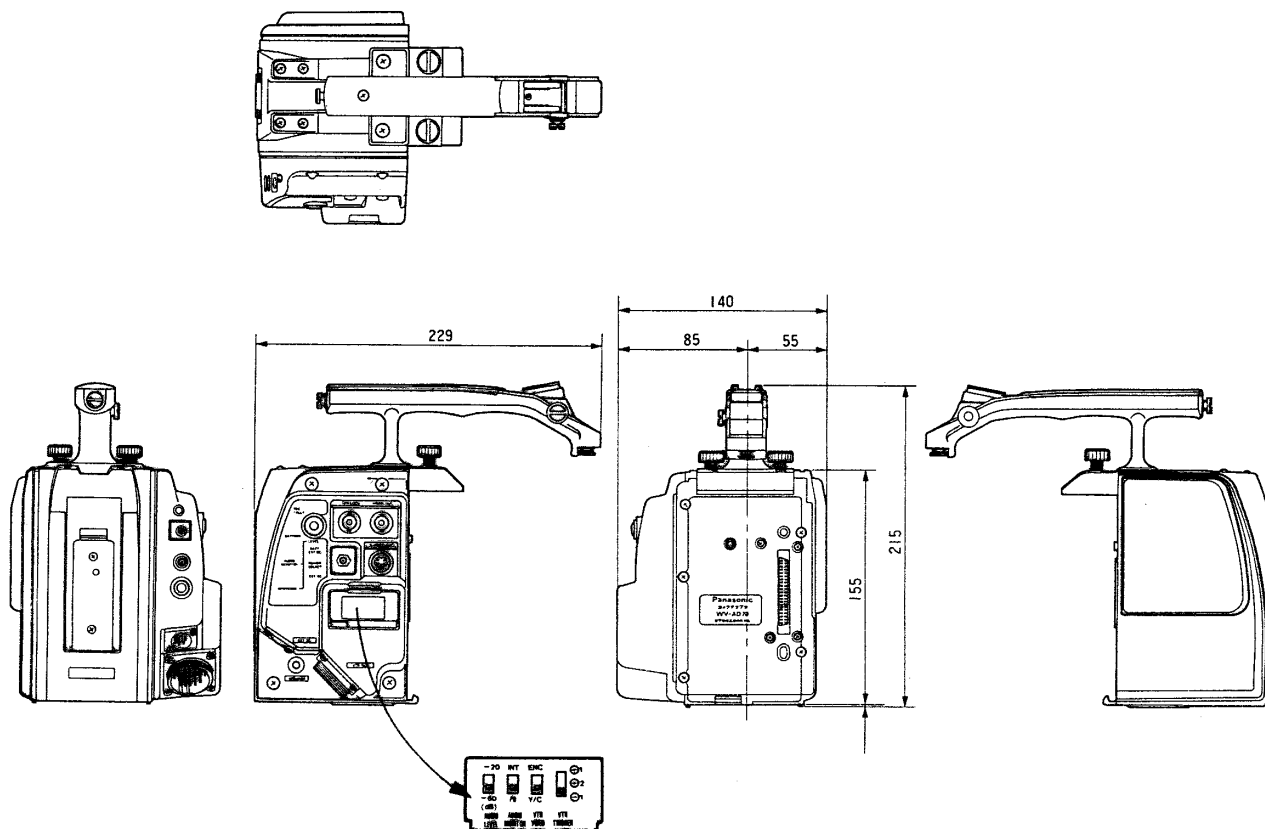

カメラアダプタ WV-AD70

■概要

本機はカラーテレビカメラWV-F70シリーズをENG/EFP/スタジオカメラとして使用するとき、バッテリーパック、特殊効果装置（いずれも別売）等と組み合わせるためのカメラアダプタです。

■定格

電源	VTR内蔵バッテリー、バッテリーパック、ACアダプタ、外部DC電源	ラインビュー入力	1.0Vp-p コンポジット/75Ω [32P VTR/RCUコネクタ]
ゲンロック入力	BBSまたはVBS1.0Vp-p/75Ω [BNCコネクタ]	音声出力	-20dBm不平衡/-60dBm不平衡 (スイッチにて切換) [32P VTR/RCUコネクタ]
映像出力	1.0Vp-p NTSCコンポジット/75Ω×1 [BNCコネクタ]	スイッチ機能	電源選択、音声レベル選択、VTR映像出力 選択、VTR極性選択、音声モニタ選択
	1.0Vp-p NTSCコンポジット/75Ω×1 [32P VTR/RCUコネクタ]	調整機能	音声レベル
	1.0Vp-p NTSCコンポジット/ 1.0Vp-p Y信号 (SYNC 0.3V付)切換/75Ω×1 [32P VTR/RCUコネクタ]	使用温度範囲	-5℃~+45℃
	0.3Vp-p パーストレベルクロマ信号/ 75Ω切換 [32P VTR/RCUコネクタ]	寸法	140(幅)×215(高さ)×229(奥行)mm
	1.0Vp-p Y信号(SYNC 0.3V付)切換/75Ω×1 (4P S-コネクタ) 0.3Vp-p パーストレベルクロマ信号/75Ω (4P S-コネクタ)	重量	約1.2kg
		仕上げ	グレー色 レザートーン塗装 マンセル7.5Y5/1近似色 黒色レザートーン塗装 マンセルN1近似色

■外観寸法図

単位	mm
縮尺	1/5