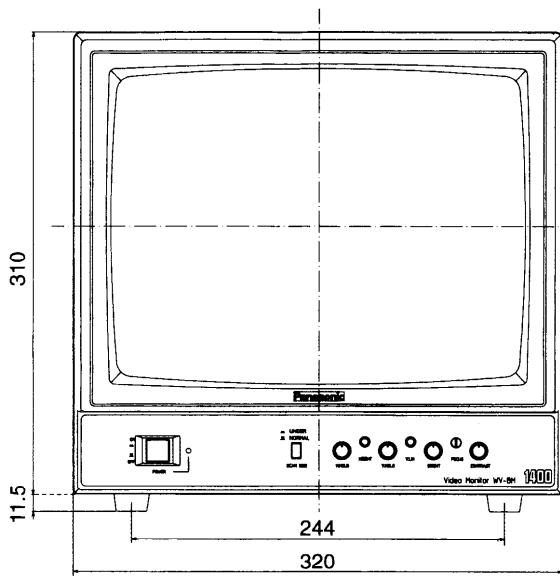

■ 定格

電源	：AC100V 50/60Hz	使用温度範囲	：-10℃ ~ +50℃
消費電力	：約 37W	寸法	：320（幅）× 322（高さ）× 358.5（奥行）mm
ブラウン管	：90° 偏向 14 型 MN1409P4AUS	質量（重量）	：約 9 kg
映像入出力	：1.0Vp-p / 75Ω または Hi-Z ループスルー付き （コンポジット信号、BNC コネクタ × 2、自動終端）	仕上げ	：前面エスカッション：アイボリー樹脂塗装 （マンセル 7.9 Y 6.8 / 0.8 近似色） カバー：AV アイボリー塩ビ鋼板 （マンセル 7.9 Y 6.8 / 0.8 近似色）
解像度	：1000本（水平中心部にて）		
走査周波数	：水平：15.75kHz 垂直：60Hz		

■ 付属品

電源コード	1	取扱説明書	1
		保証書	1

■ ブロックダイヤグラム

■ 外觀寸法図

後面

単位	mm
縮尺	1/5