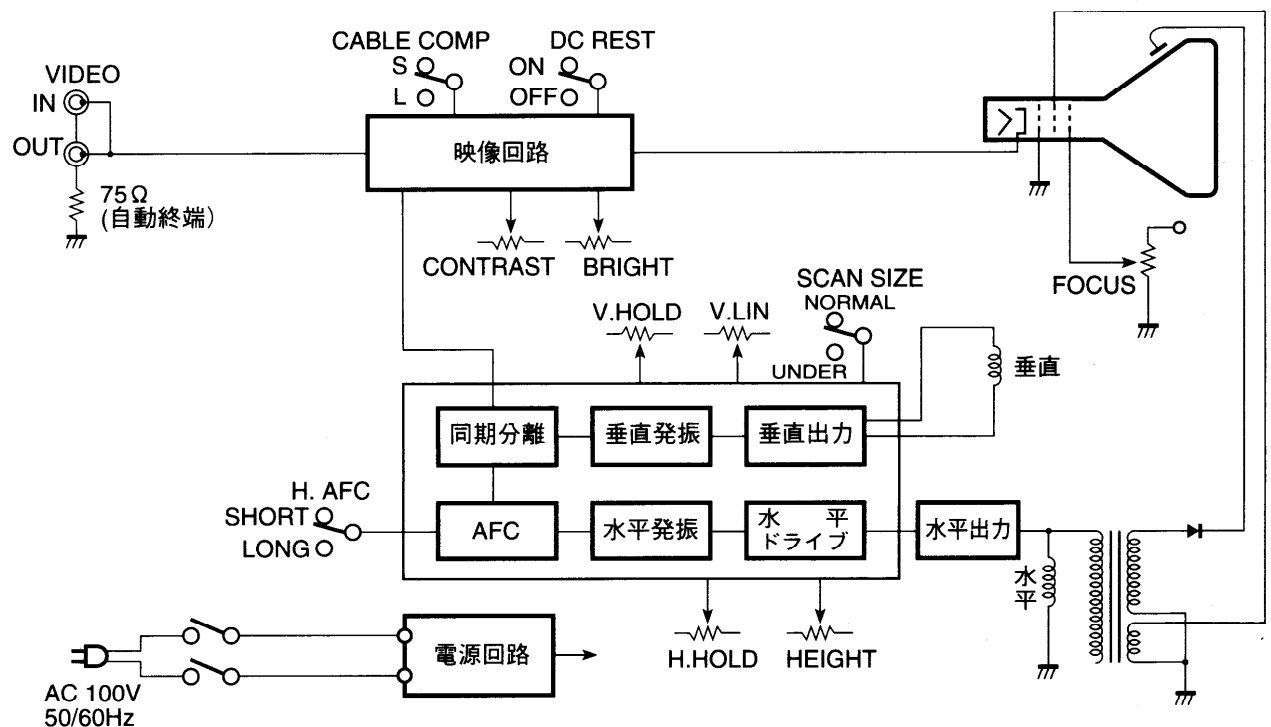

ビデオ受像機 WV-BM1400

■ 概要

- WV-BM1400 は、14 型ブラウン管を使用した白黒用ビデオ受像機です。
- 水平中心解像度 1000 本の高解像度で鮮明な画像が得られます。
- 映像入力・出力により、最大 10 台までのブリッジ接続が可能です。
- ケーブル補償機能、直流再生機能を有しています。
- スキャンサイズ切換機能により、カメラなどの画像全体を見ることができます。
- EIA ラックに組み込み可能（別売ラックマウント金具 WV-Q21W 使用）です。

■ 定格

電源	：AC100V 50/60Hz	使用温度範囲	：-10℃ ~ +50℃
消費電力	：約 37W	寸法	：320（幅）× 322（高さ）× 358.5（奥行）mm
ブラウン管	：90° 偏向 14 型 MN1409P4AUS	質量（重量）	：約 9 kg
映像入出力	：1.0Vp-p / 75Ω または Hi-Z ループスルー付き （コンポジット信号、BNC コネクタ × 2、自動終端）	仕上げ	：前面エスカッション：アイボリー樹脂塗装 （マンセル 7.9 Y 6.8 / 0.8 近似色） カバー：AV アイボリー塩ビ鋼板 （マンセル 7.9 Y 6.8 / 0.8 近似色）
解像度	：1000本（水平中心部にて）		
走査周波数	：水平：15.75kHz 垂直：60Hz		

■ 付属品

電源コード	1	取扱説明書	1
		保証書	1

■ ブロックダイヤグラム

■ 外觀寸法図

後面

単位	mm
縮尺	1/5