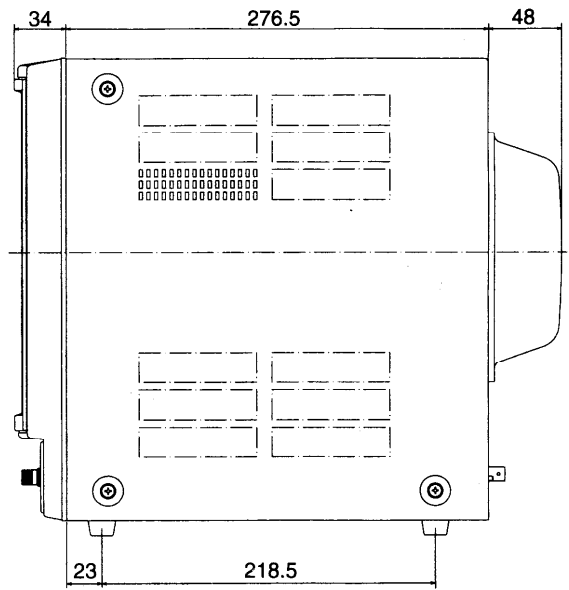

■ 定格

電源	：AC100V 50/60Hz	使用温度範囲	：-10℃ ~ +50℃
消費電力	：約 37W	寸法	：320（幅）× 322（高さ）× 358.5（奥行）mm
ブラウン管	：90° 偏向 14 型 MN1409P4AUS	質量（重量）	：約 9 kg
映像入出力	：1.0Vp-p / 75Ω または Hi-Z ループスルー付き （コンポジット信号、BNC コネクタ × 2、自動終端）	仕上げ	：前面エスカッション：アイボリー樹脂塗装 （マンセル 7.9 Y 6.8 / 0.8 近似色） カバー：AV アイボリー塩ビ鋼板 （マンセル 7.9 Y 6.8 / 0.8 近似色）
解像度	：1000本（水平中心部にて）		
走査周波数	：水平：15.75kHz 垂直：60Hz		

■ 付属品

電源コード	1	取扱説明書	1
		保証書	1

■ ブロックダイヤグラム

■ 外觀寸法図

後面

単位	mm
縮尺	1/5