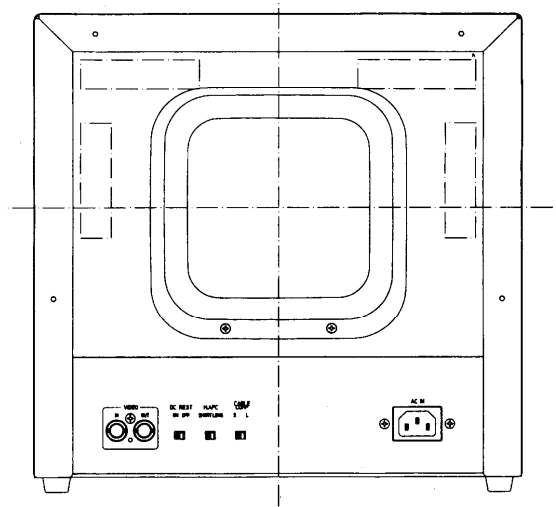

■ 定格

電源	：AC100V 50/60Hz	使用温度範囲	：-10℃ ~ +50℃
消費電力	：約 37W	寸法	：320（幅）× 322（高さ）× 358.5（奥行）mm
ブラウン管	：90° 偏向 14 型 MN1409P4AUS	質量（重量）	：約 9 kg
映像入出力	：1.0Vp-p / 75Ω または Hi-Z ループスルー付き （コンポジット信号、BNC コネクタ × 2、自動終端）	仕上げ	：前面エスカッション：アイボリー樹脂塗装 （マンセル 7.9 Y 6.8 / 0.8 近似色） カバー：AV アイボリー塩ビ鋼板 （マンセル 7.9 Y 6.8 / 0.8 近似色）
解像度	：1000本（水平中心部にて）		
走査周波数	：水平：15.75kHz 垂直：60Hz		

■ 付属品

電源コード	1	取扱説明書	1
		保証書	1

■ ブロックダイヤグラム

■ 外觀寸法図

後面

単位	mm
縮尺	1/5