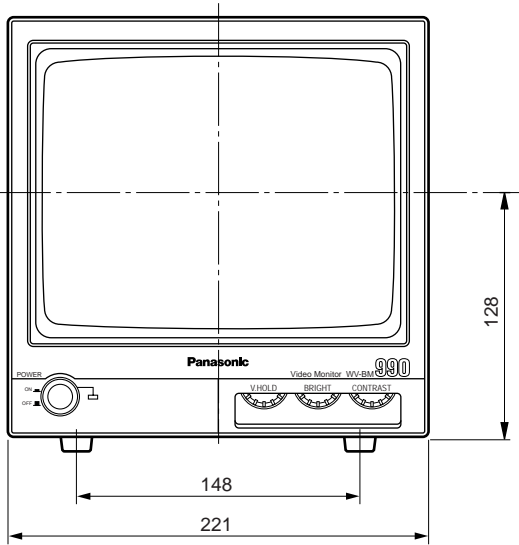

## 概要

本機は、10型ブラウン管を使用した白黒用ビデオ受像機です。

- 水平中心解像度 800本の高解像度で鮮明な画像が得られます。
- 最大10台までのブリッジ接続が可能です。
- 別売のラックマウント金具 WV-Q29を使用すると、EIAラックに取り付けることができます。

## 定格

電源	AC 100 V 50/60 Hz
消費電流	約 28 W
CRT	90° 偏向 10型
画面サイズ	(対角) 220 mm
映像入力	VS1.0 V[p-p] / 75 (BNCコネクター)
映像出力	映像入力のループスルー出力(BNCコネクター、自動終端)
解像度	800 本以上 (水平、中心部にて)
水平走査周波数	15.75 kHz
垂直走査周波数	60 Hz
使用温度範囲	- 10 ~ + 50
寸法	221(幅) × 220(高さ) × 262(奥行き) mm 高さはゴム足含まず。奥行きは突起部含まず。
質量	約 5.2 kg
仕上げ	エスカッション : AVアイボリー色樹脂製(マンセル7.9Y6.8/0.8近似色) カバー : AVアイボリー色塗装 (マンセル7.9Y6.8/0.8近似色)

# 外觀寸法図

單位	mm
縮尺	1/4