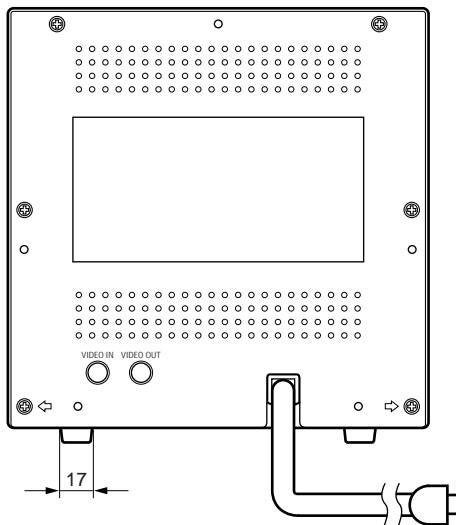

## 概要

本機は、10型ブラウン管を使用した白黒用ビデオ受像機です。

- 水平中心解像度 800本の高解像度で鮮明な画像が得られます。
- 最大10台までのブリッジ接続が可能です。
- 別売のラックマウント金具 WV-Q29を使用すると、EIAラックに取り付けることができます。

## 定格

電源	AC 100 V 50/60 Hz
消費電流	約 28 W
CRT	90° 偏向 10型
画面サイズ	(対角) 220 mm
映像入力	VS1.0 V[p-p] / 75 (BNCコネクター)
映像出力	映像入力のループスルー出力(BNCコネクター、自動終端)
解像度	800 本以上 (水平、中心部にて)
水平走査周波数	15.75 kHz
垂直走査周波数	60 Hz
使用温度範囲	- 10 ~ + 50
寸法	221(幅) × 220(高さ) × 262(奥行き) mm 高さはゴム足含まず。奥行きは突起部含まず。
質量	約 5.2 kg
仕上げ	エスカッション : AVアイボリー色樹脂製(マンセル7.9Y6.8/0.8近似色) カバー : AVアイボリー色塗装 (マンセル7.9Y6.8/0.8近似色)

# 外觀寸法図

單位	mm
縮尺	1/4