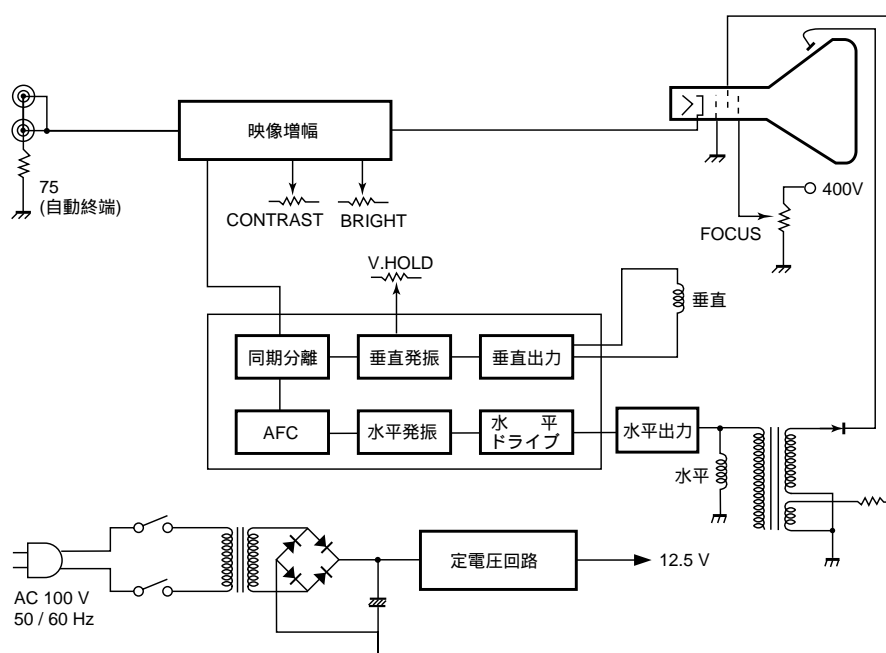

## 概要

本機は、10型ブラウン管を使用した白黒用ビデオ受像機です。

- 水平中心解像度 800本の高解像度で鮮明な画像が得られます。
- 最大10台までのブリッジ接続が可能です。
- 別売のラックマウント金具 WV-Q29を使用すると、EIAラックに取り付けることができます。

## 定格

電源	AC 100 V 50/60 Hz
消費電流	約 28 W
CRT	90° 偏向 10型
画面サイズ	(対角) 220 mm
映像入力	VS1.0 V[p-p] / 75 (BNCコネクター)
映像出力	映像入力のループスルー出力(BNCコネクター、自動終端)
解像度	800 本以上 (水平、中心部にて)
水平走査周波数	15.75 kHz
垂直走査周波数	60 Hz
使用温度範囲	- 10 ~ + 50
寸法	221(幅) × 220(高さ) × 262(奥行き) mm 高さはゴム足含まず。奥行きは突起部含まず。
質量	約 5.2 kg
仕上げ	エスカッション : AVアイボリー色樹脂製(マンセル7.9Y6.8/0.8近似色) カバー : AVアイボリー色塗装 (マンセル7.9Y6.8/0.8近似色)

# 外觀寸法図

單位	mm
縮尺	1/4