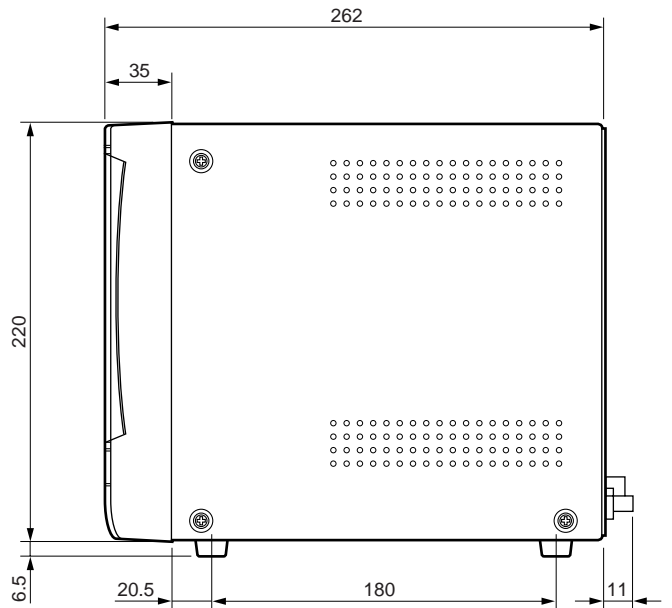

## 概要

本機は、10型ブラウン管を使用した白黒用ビデオ受像機です。

- 水平中心解像度 800本の高解像度で鮮明な画像が得られます。
- 最大10台までのブリッジ接続が可能です。
- 別売のラックマウント金具 WV-Q29を使用すると、EIAラックに取り付けることができます。

## 定格

電源	AC 100 V 50/60 Hz
消費電流	約 28 W
CRT	90° 偏向 10型
画面サイズ	(対角) 220 mm
映像入力	VS1.0 V[p-p] / 75 (BNCコネクター)
映像出力	映像入力のループスルー出力(BNCコネクター、自動終端)
解像度	800 本以上 (水平、中心部にて)
水平走査周波数	15.75 kHz
垂直走査周波数	60 Hz
使用温度範囲	- 10 ~ + 50
寸法	221(幅) × 220(高さ) × 262(奥行き) mm 高さはゴム足含まず。奥行きは突起部含まず。
質量	約 5.2 kg
仕上げ	エスカッション : AVアイボリー色樹脂製(マンセル7.9Y6.8/0.8近似色) カバー : AVアイボリー色塗装 (マンセル7.9Y6.8/0.8近似色)

# 外觀寸法図

單位	mm
縮尺	1/4