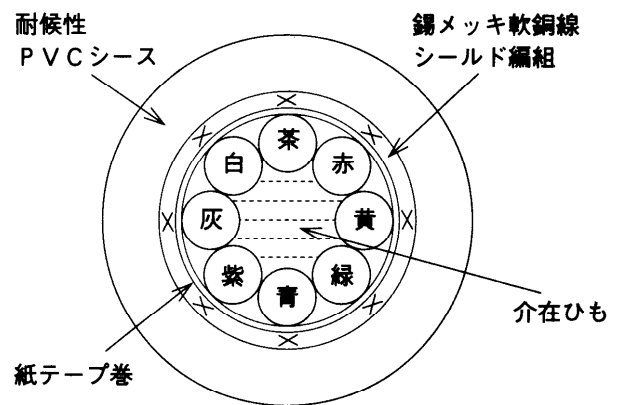

## ■定格

ケーブル長：約15cm

コネクタ：12Pコネクタ(HR10A-10P-12P・ヒロセ)

12Sコネクタ(HR10A-10J-12S・ヒロセ)

ケーブル：8×26AWG(7/0.16mm)黒

使用電圧：30V以下

## ●接続

## ●構造