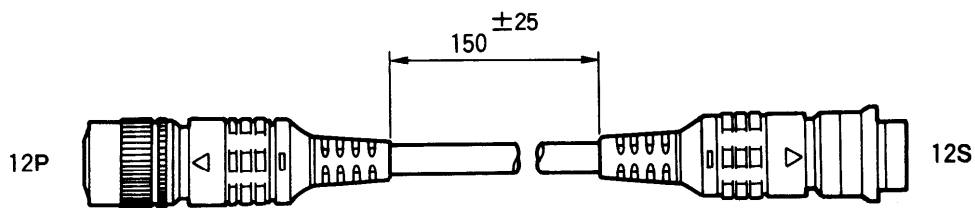

レンズ延長ケーブル WV-CA12T12

■概要

1/2インチ標準バヨネット式レンズのアイリスケーブル(12ピン)を延長し、カメラ(WV-E550など)に接続するための延長ケーブルです。

■定格

ケーブル長：約15cm

コネクタ：12Pコネクタ(HR10A-10P-12P・ヒロセ)

12Sコネクタ(HR10A-10J-12S・ヒロセ)

ケーブル：8×26AWG(7/0.16mm)黒

使用電圧：30V以下

●接続

●構造

■外観寸法図

単位 mm