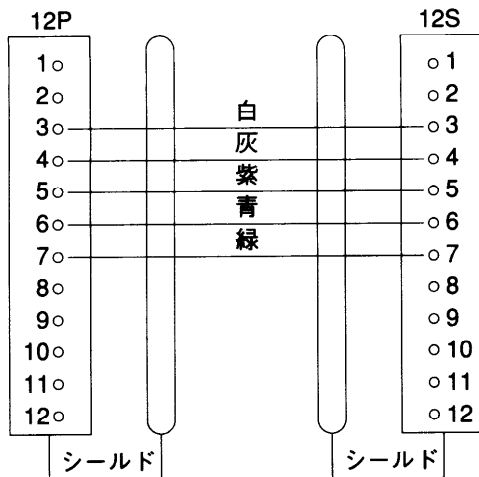

## ■概要

1/2インチ標準バヨネット式レンズのアイリスケーブル(12ピン)を延長し、カメラ(WV-E550など)に接続するための延長ケーブルです。

## ■定格

ケーブル長：約15cm

コネクタ：12Pコネクタ(HR10A-10P-12P・ヒロセ)

12Sコネクタ(HR10A-10J-12S・ヒロセ)

ケーブル：8×26AWG(7/0.16mm)黒

使用電圧：30V以下

## ●構造

## ■外観寸法図

単位 mm