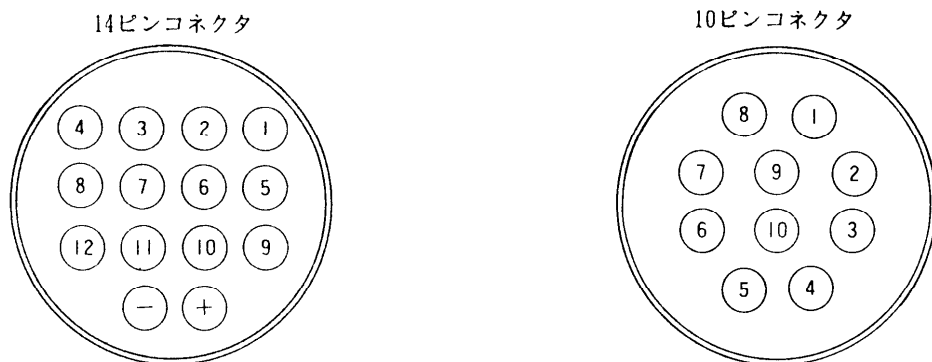

VTRケーブル WV-CA14/10

■ 機器概要

カラーテレビカメラ用14ピン-10ピンコネクタ付VTRケーブル(7芯)です。

■ 機器定格

- ケーブル長さ……………約3m
- 線芯種類

線芯番号	1	2, 3	4	5, 6, 7
線芯種類	同軸線 1.5D-2V	単芯シールド線 AWG28	耐熱ビニール線 AWG18	耐熱ビニール線 AWG28

● 線芯構造

● 結線表

ピン No.		線芯番号	色別
14Pコネクタ	10Pコネクタ		
1	9	シールド	
2	10	4	白
3	7	2	白
4	8	シールド	
5		シールド	
6	1	1	白
7	2	シールド	
10	3	7	緑
12	4	6	黄
13	6	5	橙
14	5	3	白

● コネクタピン配列

■ 外観寸法図