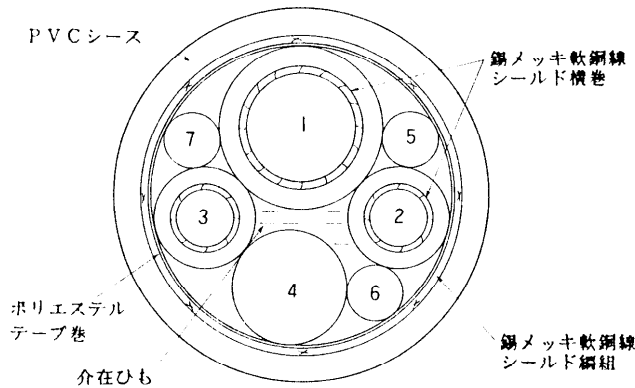

## ■ 機器概要

カラーテレビカメラ用14ピン-10ピンコネクタ付VTRケーブル(7芯)です。

## ■ 機器定格

- ケーブル長さ……………約3m
- 線芯種類

線芯番号	1	2, 3	4	5, 6, 7
線芯種類	同軸線 1.5D-2V	単芯シールド線 AWG28	耐熱ビニール線 AWG18	耐熱ビニール線 AWG28

## ● 線芯構造