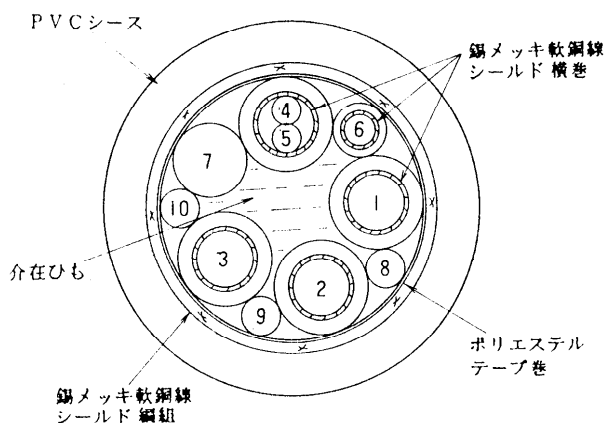

VTRケーブル WV-C A14/14

■ 機器概要

カラーテレビカメラ用14ピン-14ピンコネクタ付VTRケーブル(10芯)です。

■ 機器定格

- ケーブル長さ……………約3m
- 線芯種類

線芯番号	1. 2. 3	4. 5	6	7	8. 9. 10
線芯種類	同軸線 1.5D-2V	2芯シールド線 AWG28	シールド線 AWG28	耐熱ビニール線 AWG18	耐熱ビニール線 AWG28

● 線芯構造

● 結線表

ピン No.		線芯番号	色別
14Pコネクタ	14Pコネクタ		
1	1	シールド	
2	2	7	白
3	3	4	赤
4	4	5	白
5	5	シールド	
6	6	1	黒
7	7	シールド	
8	8	シールド	
9	9	2	赤
10	10	8	黒
11	11	3	灰
12	12	10	黄
13	13	9	青
14	14	6	茶

● コネクターピン配列

14ピンコネクタ

14ピンコネクタ

■ 外観寸法図