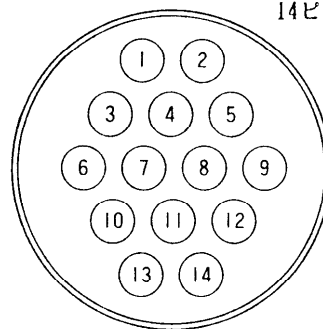

VTRケーブル WV-C A14/14

■ 機器概要

カラーテレビカメラ用14ピン-14ピンコネクタ付VTRケーブル(10芯)です。

■ 機器定格

- ケーブル長さ……………約3m
- 線芯種類

線芯番号	1. 2. 3	4. 5	6	7	8. 9. 10
線芯種類	同軸線 1.5D-2V	2芯シールド線 AWG28	シールド線 AWG28	耐熱ビニール線 AWG18	耐熱ビニール線 AWG28

● 線芯構造

● 結線表

ピン No.		線芯番号	色別
14Pコネクタ	14Pコネクタ		
1	1	シールド	
2	2	7	白
3	3	4	赤
4	4	5	白
5	5	シールド	
6	6	1	黒
7	7	シールド	
8	8	シールド	
9	9	2	赤
10	10	8	黒
11	11	3	灰
12	12	10	黄
13	13	9	青
14	14	6	茶

● コネクターピン配列

14ピンコネクタ

14ピンコネクタ

■ 外観寸法図