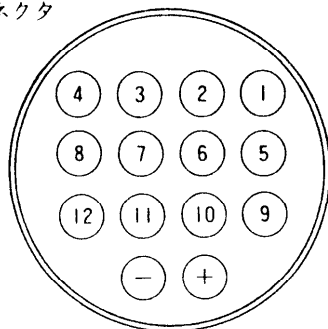

VTRケーブル WV-C A14/14

■ 機器概要

カラーテレビカメラ用14ピン-14ピンコネクタ付VTRケーブル(10芯)です。

■ 機器定格

- ケーブル長さ……………約3m
- 線芯種類

線芯番号	1. 2. 3	4. 5	6	7	8. 9. 10
線芯種類	同軸線 1.5D-2V	2芯シールド線 AWG28	シールド線 AWG28	耐熱ビニール線 AWG18	耐熱ビニール線 AWG28

● 線芯構造

● 結線表

ピン No.		線芯番号	色別
14Pコネクタ	14Pコネクタ		
1	1	シールド	
2	2	7	白
3	3	4	赤
4	4	5	白
5	5	シールド	
6	6	1	黒
7	7	シールド	
8	8	シールド	
9	9	2	赤
10	10	8	黒
11	11	3	灰
12	12	10	黄
13	13	9	青
14	14	6	茶

● コネクターピン配列

14ピンコネクタ

14ピンコネクタ

■ 外観寸法図