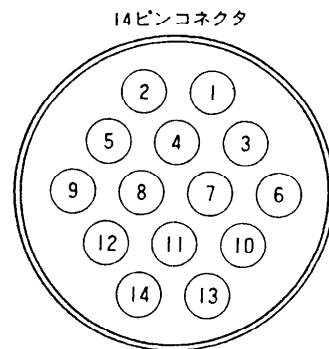

延長ケーブル WV-CA14X30

概要

カラーテレビカメラ用14ピンコネクタ付延長ケーブルです。

定格

●ケーブル長さ.....長さ約10m

●重量.....約1.7kg

●線芯種類

線芯番号	1	2	3	4	5	6	7	8	9	10
線芯種類	同軸線 UL1631	PVC線 UL1571	同軸線 UL1631	PVC線 UL1571	同軸線 UL1631	PVC線 UL1571	同軸線 UL1631	2芯シールド線 UL2854	PVC線 UL1571	

●線芯構造

●結線表

ピン No.		線芯番号	色別
14ピンコネクタ	14ピンコネクタ		
1	1	全体シールド	
2	2	2	茶
3	3	8(灰)	白
4	4		赤
5	5	7, 8	シールド
6	6	1(黒)	白
7	7	1, 3	シールド
8	8		シールド
9	9	5(灰)	白
10	10		橙
11	11	3(青)	白
12	12	9	黒
13	13	6	赤
14	14	7	白

●コネクタピン配列

外観寸法図