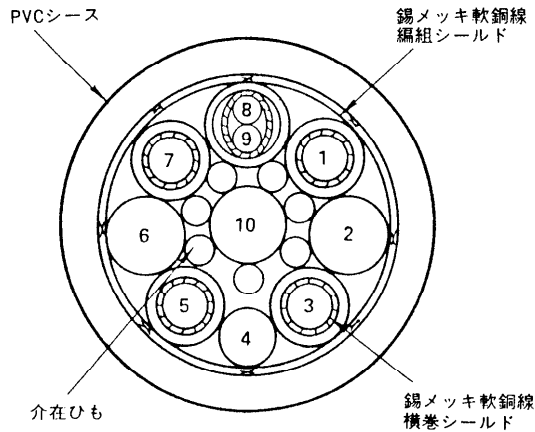

延長ケーブル WV-CA14X30

概要

カラーテレビカメラ用14ピンコネクタ付延長ケーブルです。

定格

●ケーブル長さ.....長さ約10m

●重量.....約1.7kg

●線芯種類

線芯番号	1	2	3	4	5	6	7	8	9	10
線芯種類	同軸線 UL1631	PVC線 UL1571	同軸線 UL1631	PVC線 UL1571	同軸線 UL1631	PVC線 UL1571	同軸線 UL1631	2芯シールド線 UL2854	PVC線 UL1571	

●線芯構造

●結線表

ピン No.		線芯番号	色別
14ピンコネクタ	14ピンコネクタ		
1	1	全体シールド	
2	2	2	茶
3	3	8(灰)	白
4	4		赤
5	5	7, 8	シールド
6	6	1(黒)	白
7	7	1, 3	シールド
8	8		シールド
9	9	5(灰)	白
10	10		橙
11	11	3(青)	白
12	12	9	黒
13	13	6	赤
14	14	7	白

●コネクタピン配列

外観寸法図