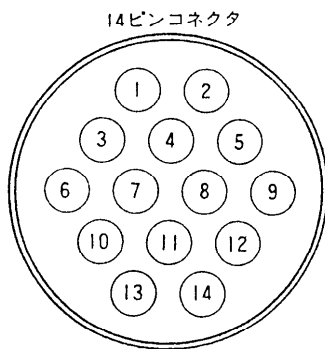

延長ケーブル WV-CA14X30

概要

カラーテレビカメラ用14ピンコネクタ付延長ケーブルです。

定格

●ケーブル長さ.....長さ約10m

●重量.....約1.7kg

●線芯種類

線芯番号	1	2	3	4	5	6	7	8	9	10
線芯種類	同軸線 UL1631	PVC線 UL1571	同軸線 UL1631	PVC線 UL1571	同軸線 UL1631	PVC線 UL1571	同軸線 UL1631	2芯シールド線 UL2854	PVC線 UL1571	

●線芯構造

●結線表

ピン No.		線芯番号	色別
14ピンコネクタ	14ピンコネクタ		
1	1	全体シールド	
2	2	2	茶
3	3	8(灰)	白
4	4		赤
5	5	7, 8	シールド
6	6	1(黒)	白
7	7	1, 3	シールド
8	8		シールド
9	9	5(灰)	白
10	10		橙
11	11	3(青)	白
12	12	9	黒
13	13	6	赤
14	14	7	白

●コネクタピン配列

外観寸法図