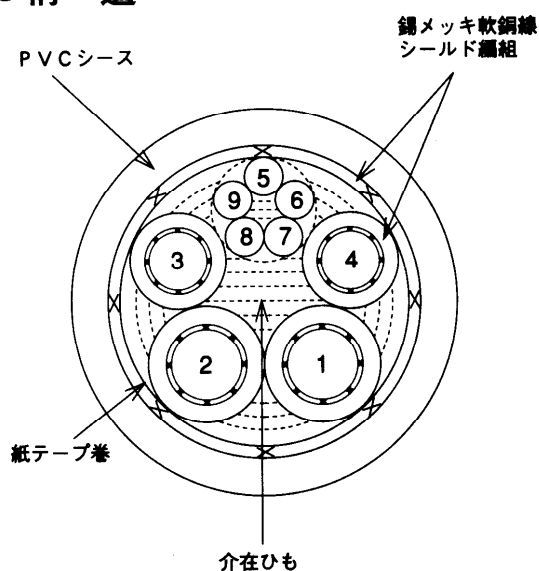

変換ケーブル(CB700用) WV-CA20T10

■概要

カラービデオカメラWV-E550をリモートコントロールボックスWV-CB700Aと接続するための、RCBケーブルとの変換ケーブルです。(20ピン～10ピン)

■定格

ケーブル 長：約1m

コネクタ：20Sコネクタ(HR10A-13TPD-20S・ヒロセ)

10Sコネクタ(HR10A-10J-10S・ヒロセ)

ケーブル：黒

●接続

20Sコネクタメス		9芯カメラケーブル				10Sコネクタメス	
ピンNo.	線芯No.	線種	色	AWGサイズ	ピンNo.		
1	1	UL1631 架橋発泡PE線	白	30	5		
2		同軸線(灰) シールド	—	—	6		
11	4	UL1631 架橋PE線	白	30	1		
18		同軸線(青) シールド	—	—	3		
17	3	UL1631 架橋PE線	白	30	2		
18		同軸線(赤) シールド	—	—	3		
6	7	UL1423 PvdF線	赤	28	3		
13	8	UL1423 PvdF線	橙	28	4		
18	5	UL1423 PvdF線	黒	28	3		
		全 体 シ ー ル ド					

●構造