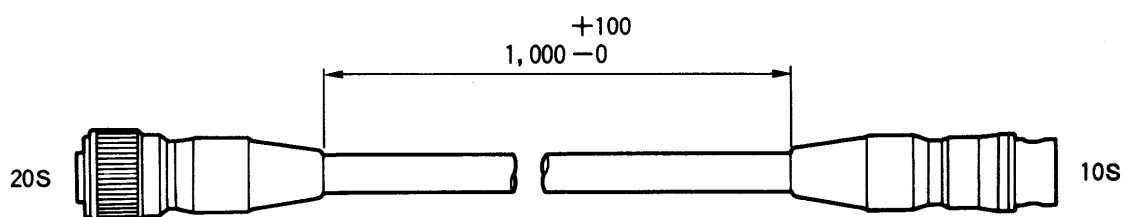

変換ケーブル(CB700用) WV-CA20T10

■概要

カラービデオカメラWV-E550をリモートコントロールボックスWV-CB700Aと接続するための、RCBケーブルとの変換ケーブルです。(20ピン～10ピン)

■定格

ケーブル 長：約1m

コネクタ：20Sコネクタ(HR10A-13TPD-20S・ヒロセ)

10Sコネクタ(HR10A-10J-10S・ヒロセ)

ケーブル：黒

●接続

20Sコネクタメス		9芯カメラケーブル				10Sコネクタメス	
ピンNo.	線芯No.	線種	色	AWGサイズ	ピンNo.		
1	1	UL1631 架橋発泡PE線	白	30	5		
2		同軸線(灰) シールド	—	—	6		
11	4	UL1631 架橋PE線	白	30	1		
18		同軸線(青) シールド	—	—	3		
17	3	UL1631 架橋PE線	白	30	2		
18		同軸線(赤) シールド	—	—	3		
6	7	UL1423 PvdF線	赤	28	3		
13	8	UL1423 PvdF線	橙	28	4		
18	5	UL1423 PvdF線	黒	28	3		
		全 体 シ ー ル ド					

●構造

1. 灰	6. 茶
2. 黒	7. 赤
3. 赤	8. 橙
4. 青	9. 黄
5. 黒	

■外観寸法図

単位 mm