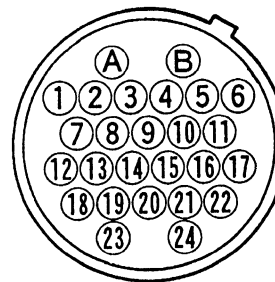

26ピン(おす)SRCB06A21-26P
(日本航空電子(株)製)