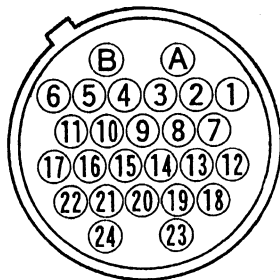

WV-CA26A14

26Pコネクタ(めす) ピンNo	11芯カメラケーブル				14Pコネクタ(おす) ピンNo
	線心No	線種	色	AWGサイズ	
4	1	UL1631	白	30	6
2		同軸線(赤)	—	シールド	7
5	2	UL1631	白	30	11
2		同軸線(青)	—	シールド	7
9	5	UL2854 2芯シールド 灰(赤×白)	赤	28	3
10	6		白	28	4
11	—		—	シールド	5
12	10	UL1571	赤	26	13
15	9	UL1571	茶	26	12
18	3	UL1631	白	30	9
19		同軸線(橙)	—	シールド	8
20	4	UL1631	白	26	14
11		1芯シールド黒(白)	—	シールド	5
22	11	UL1571	橙	26	10
3, 24, A	8	UL1007	白	16	2
6, 8, 17 B, シェル	7	UL1007	黒	16	1 シェル
全 体 シ ー ル ド					

WV-CA26A10

26Pコネクタ(めす) ピンNo	5芯カメラケーブル				10Pコネクタ(おす) ピンNo
	線心No	線種	色	AWGサイズ	
9	2	UL1631	白	28	7
10, 11		1芯シールド黒(白)	—	シールド	8
12	5	UL1423	白	24	6
13	1	UL1631	白	28	1
2		同軸線(赤)	—	シールド	2
3, 24, A	3	UL1007	白	16	10
6, 8, 17 B, シェル	4	UL1007	黒	16	9 シェル
全 体 シ ー ル ド					

コネクタピン配列

26ピン(めす)SRCB06A21-26S
(日本航空電子(株)製)