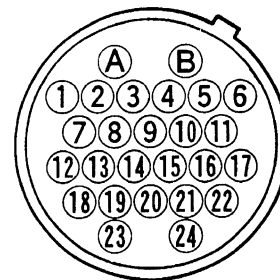

26ピン(おす)SRCB06A21-26P
(日本航空電子株製)