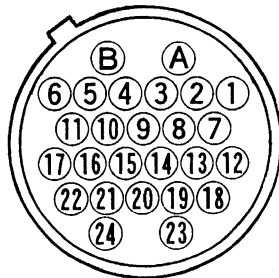

WV-CA26A14

26Pコネクタ(めす) ピンNo	11芯カメラケーブル				14Pコネクタ(おす) ピンNo
	線心No	線種	色	AWGサイズ	
4	1	UL1631	白	30	6
2		同軸線(赤)	—	シールド	7
5	2	UL1631	白	30	11
2		同軸線(青)	—	シールド	7
9	5	2芯シールド UL2854 灰(赤×白)	赤	28	3
10	6		白	28	4
11	—		—	シールド	5
12	10	UL1571	赤	26	13
15	9	UL1571	茶	26	12
18	3	UL1631	白	30	9
19		同軸線(緑)	—	シールド	8
20	4	UL1631	白	26	14
11		1芯シールド黒(白)	—	シールド	5
22	11	UL1571	橙	26	10
3, 24, A	8	UL1007	白	16	2
6, 8, 17 B, シェル	7	UL1007	黒	16	1
全 体 シ ー ル ド					シェル

WV-CA26A10

26Pコネクタ(めす) ピンNo	5芯カメラケーブル				10Pコネクタ(おす) ピンNo
	線心No	線種	色	AWGサイズ	
9	2	UL1631	白	28	7
10, 11		1芯シールド黒(白)	—	シールド	8
12	5	UL1423	白	24	6
13	1	UL1631	白	28	1
2		同軸線(赤)	—	シールド	2
3, 24, A	3	UL1007	白	16	10
6, 8, 17 B, シェル	4	UL1007	黒	16	9
全 体 シ ー ル ド					シェル

コネクタピン配列

26ピン(めす)SRCB06A21-26S
(日本航空電子株製)