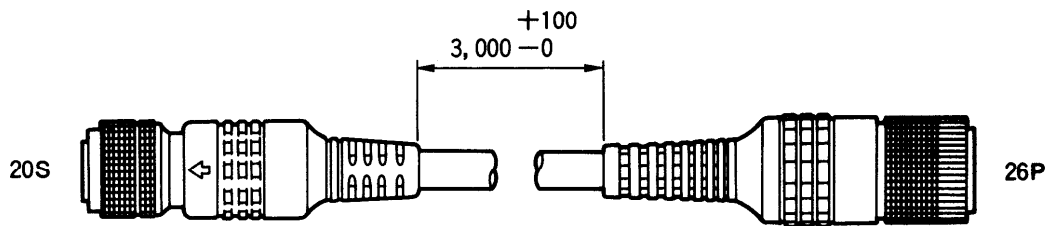

● 構造

■ 付属品

中継コネクタ(SRCB-BF21-26-1 JAE)…………… 1

■ 外観寸法図

単位 mm