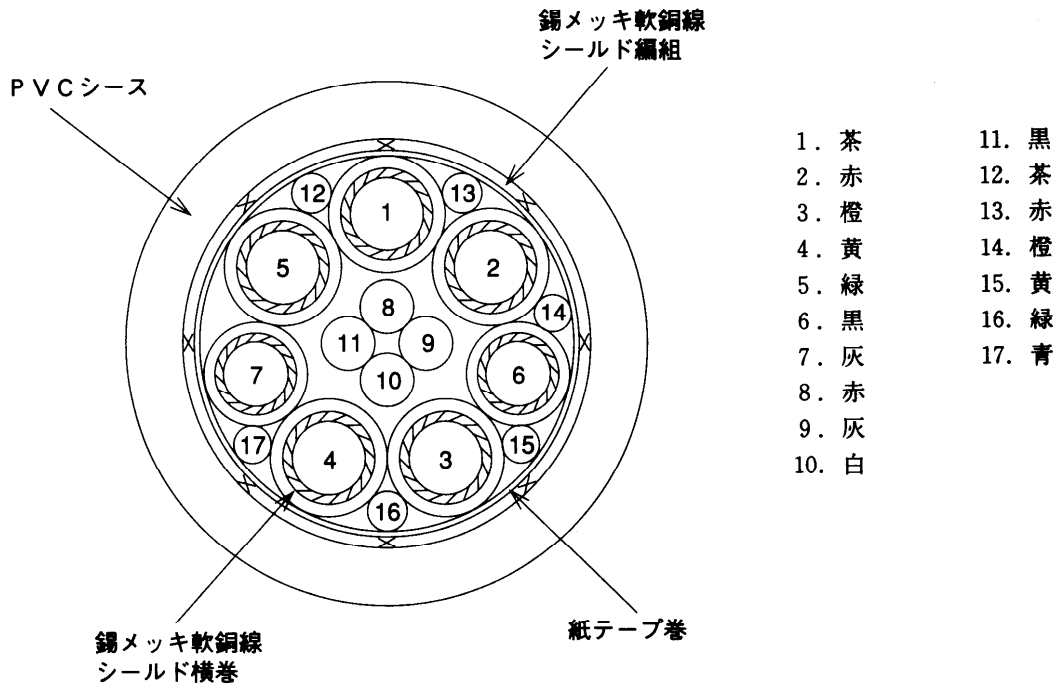

## ■概要

カラービデオカメラWV-E550をリモートコントロールユニット(RCU)WV-RC700Aと接続するためのスタジオケーブルとの変換ケーブルです。(20ピン～26ピン)

## ■定格

ケーブル 長：約3m

コネクタ：20Sコネクタ(HR10A-13TPD-20S(01) ヒロセ)

26Pコネクタ(SRCB06A21-26P JAE)

ケーブル：黒

## ●接続

20Sコネクタ メス ピン No.	線 種		26Pコネクタ オス ピン No.
1	1 6 3 1-# 3 0	7 5 Ω VBS	1
2	シールド	シールド	2
3	1 6 3 1-# 3 0	7 5 Ω G/Y/Y	4
2	シールド	シールド	2
4	1 6 3 1-# 3 0	7 5 Ω R/PR/C	5
2	シールド	シールド	2
8	1 6 3 1-# 3 0	7 5 Ω B/PB	7
2	シールド	シールド	2
10	1 6 3 1-# 3 0	7 5 Ω G/L	23
9	シールド	シールド	19
11	1 6 3 1-# 2 8	5 0 Ω TXD	NC
18	シールド	シールド	NC
17	1 6 3 1-# 2 8	5 0 Ω RXD	NC
18	シールド	シールド	NC
15	1 5 7 1-# 2 4	POW+12V	A
16	1 5 7 1-# 2 4	POW+12V	A
19	1 5 7 1-# 2 4	POWGND	B
20	1 5 7 1-# 2 4	POWGND	B
5	1 4 2 3-# 2 8	-S POW	6
6	1 4 2 3-# 2 8	RCBSENS	NC
7	1 4 2 3-# 2 8	NC	NC
12	1 4 2 3-# 2 8	COMMAND	21
13	1 4 2 3-# 2 8	+8.6V	NC
14	1 4 2 3-# 2 8	+S POW	24
18	全体シールド	GND	17

● 構造

■ 付属品

中継コネクタ(SRCB-BF21-26-1 JAE)…………… 1

■ 外観寸法図

単位 mm